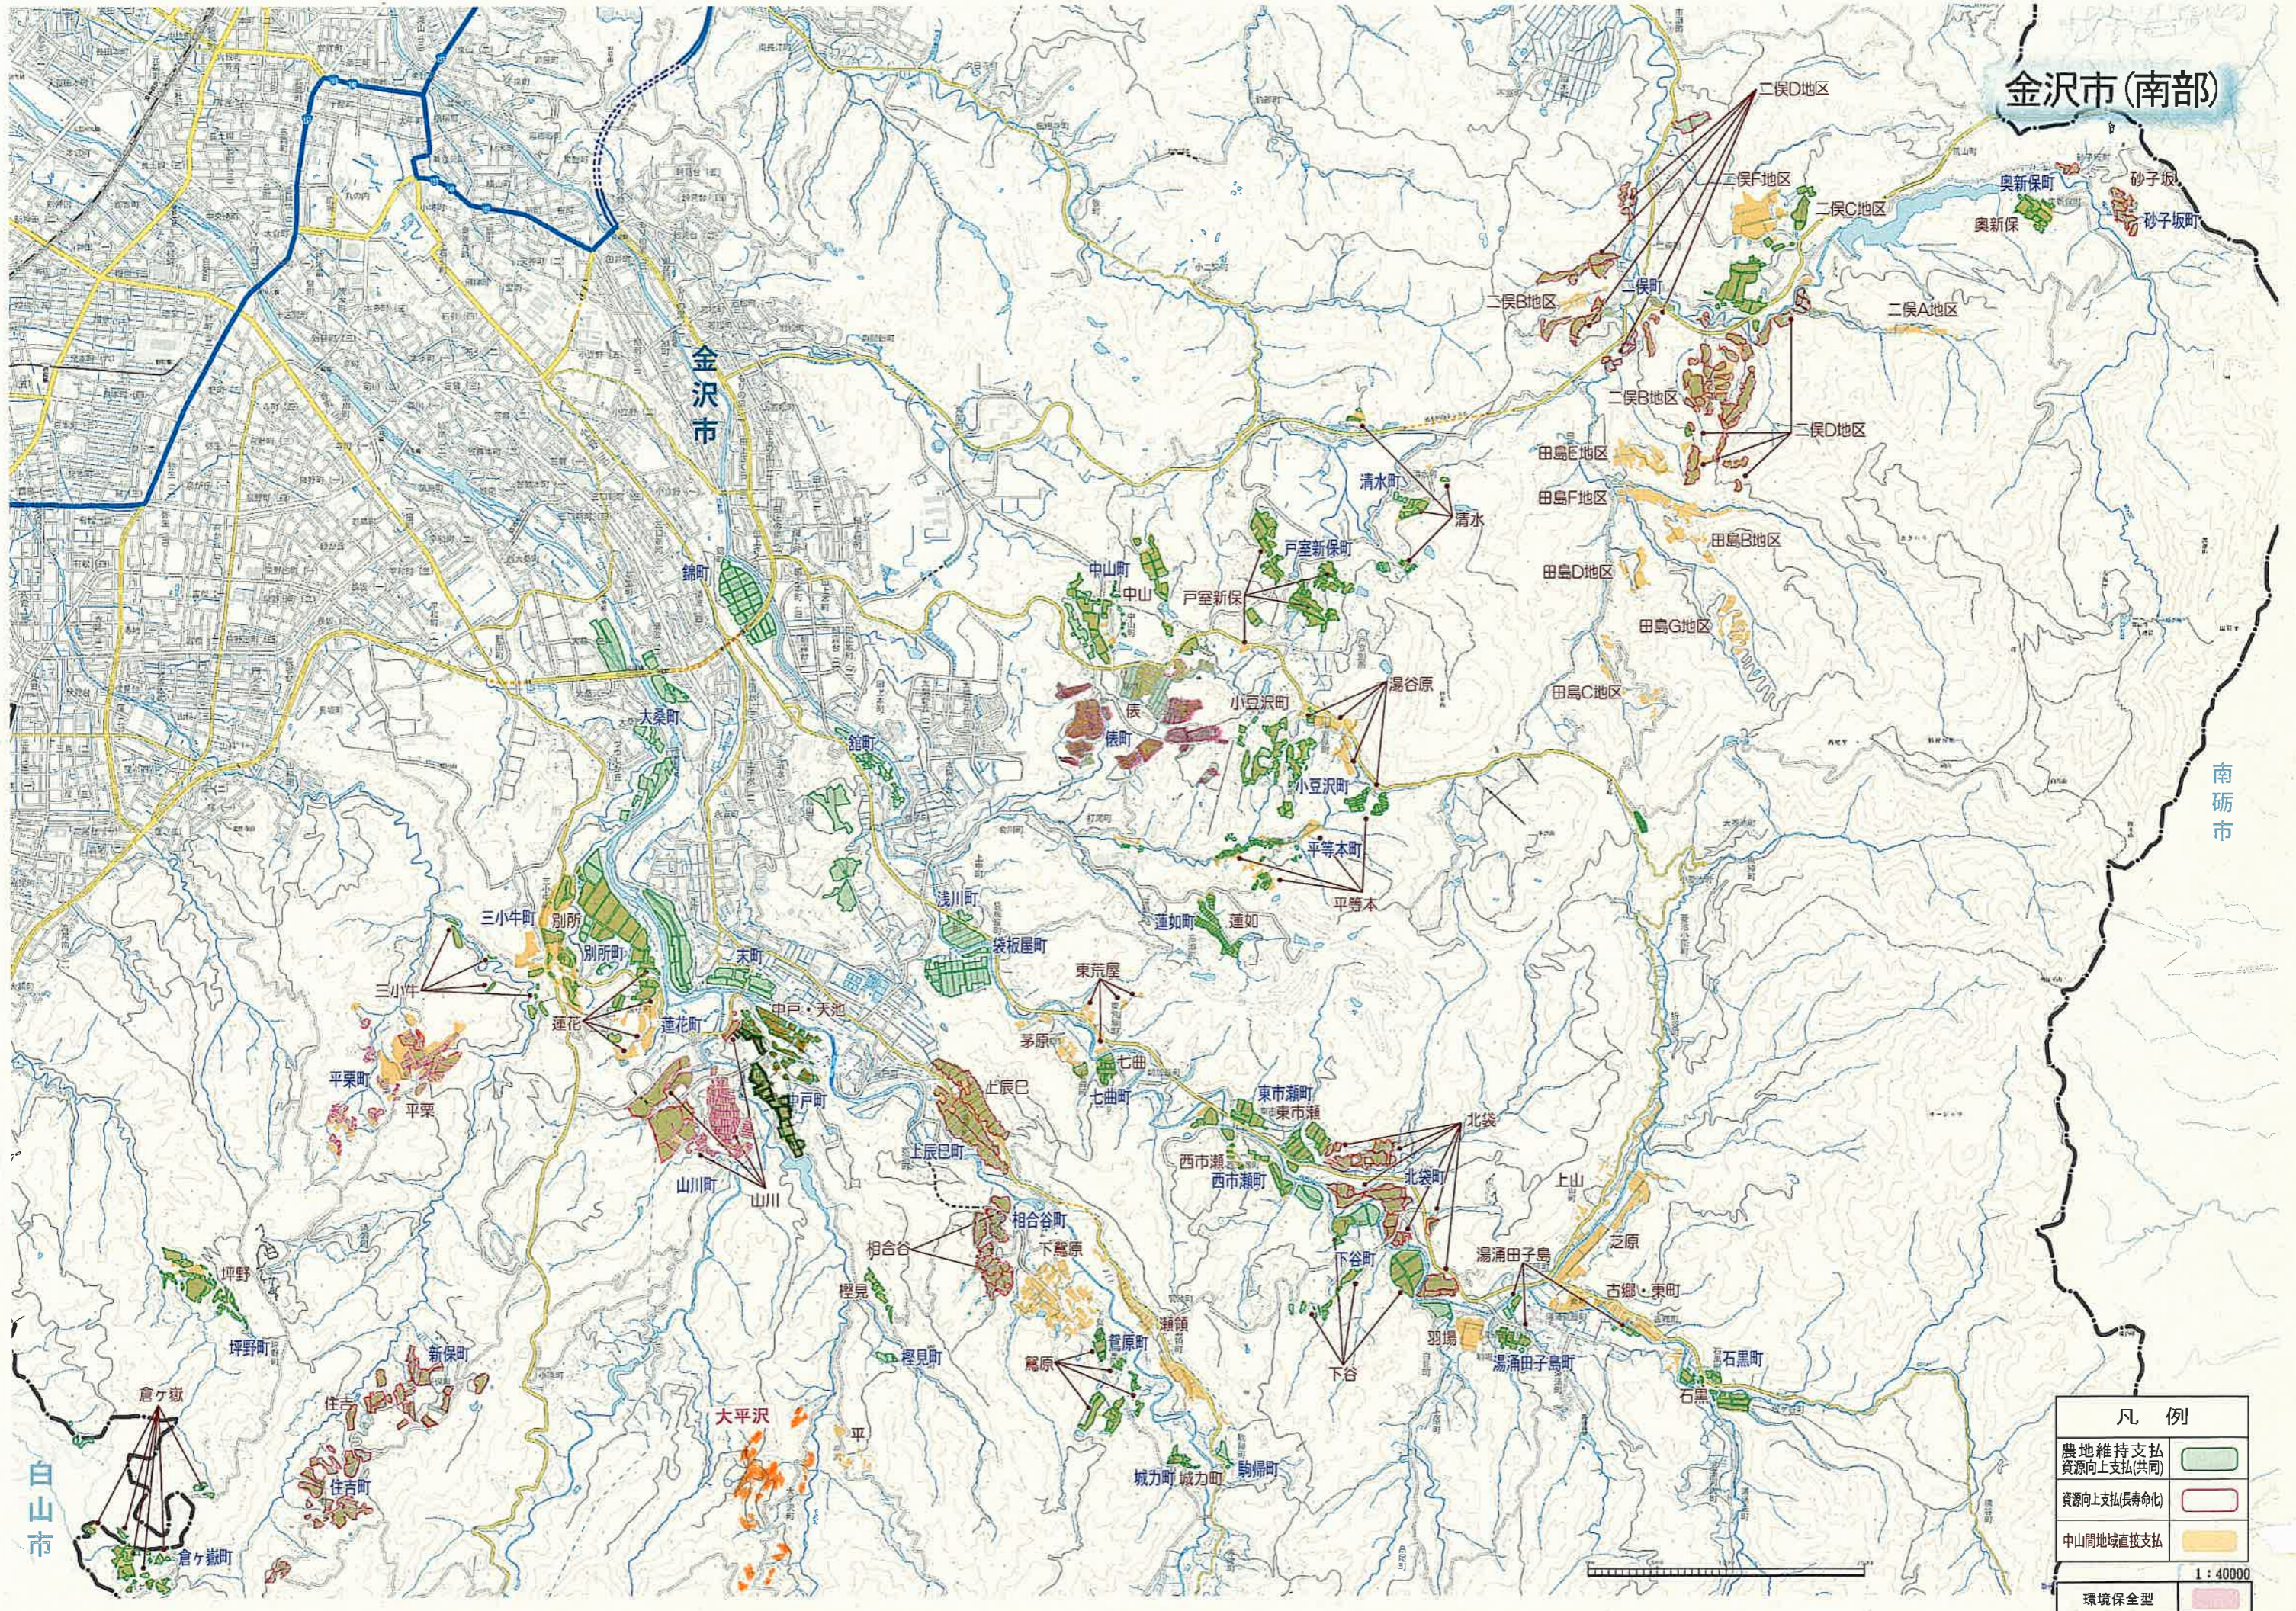

金沢市(南部)

凡例	
農地維持支払	
資源向上支払(長寿命化)	
中山間地域直接支払	
環境保全型	

1:40000