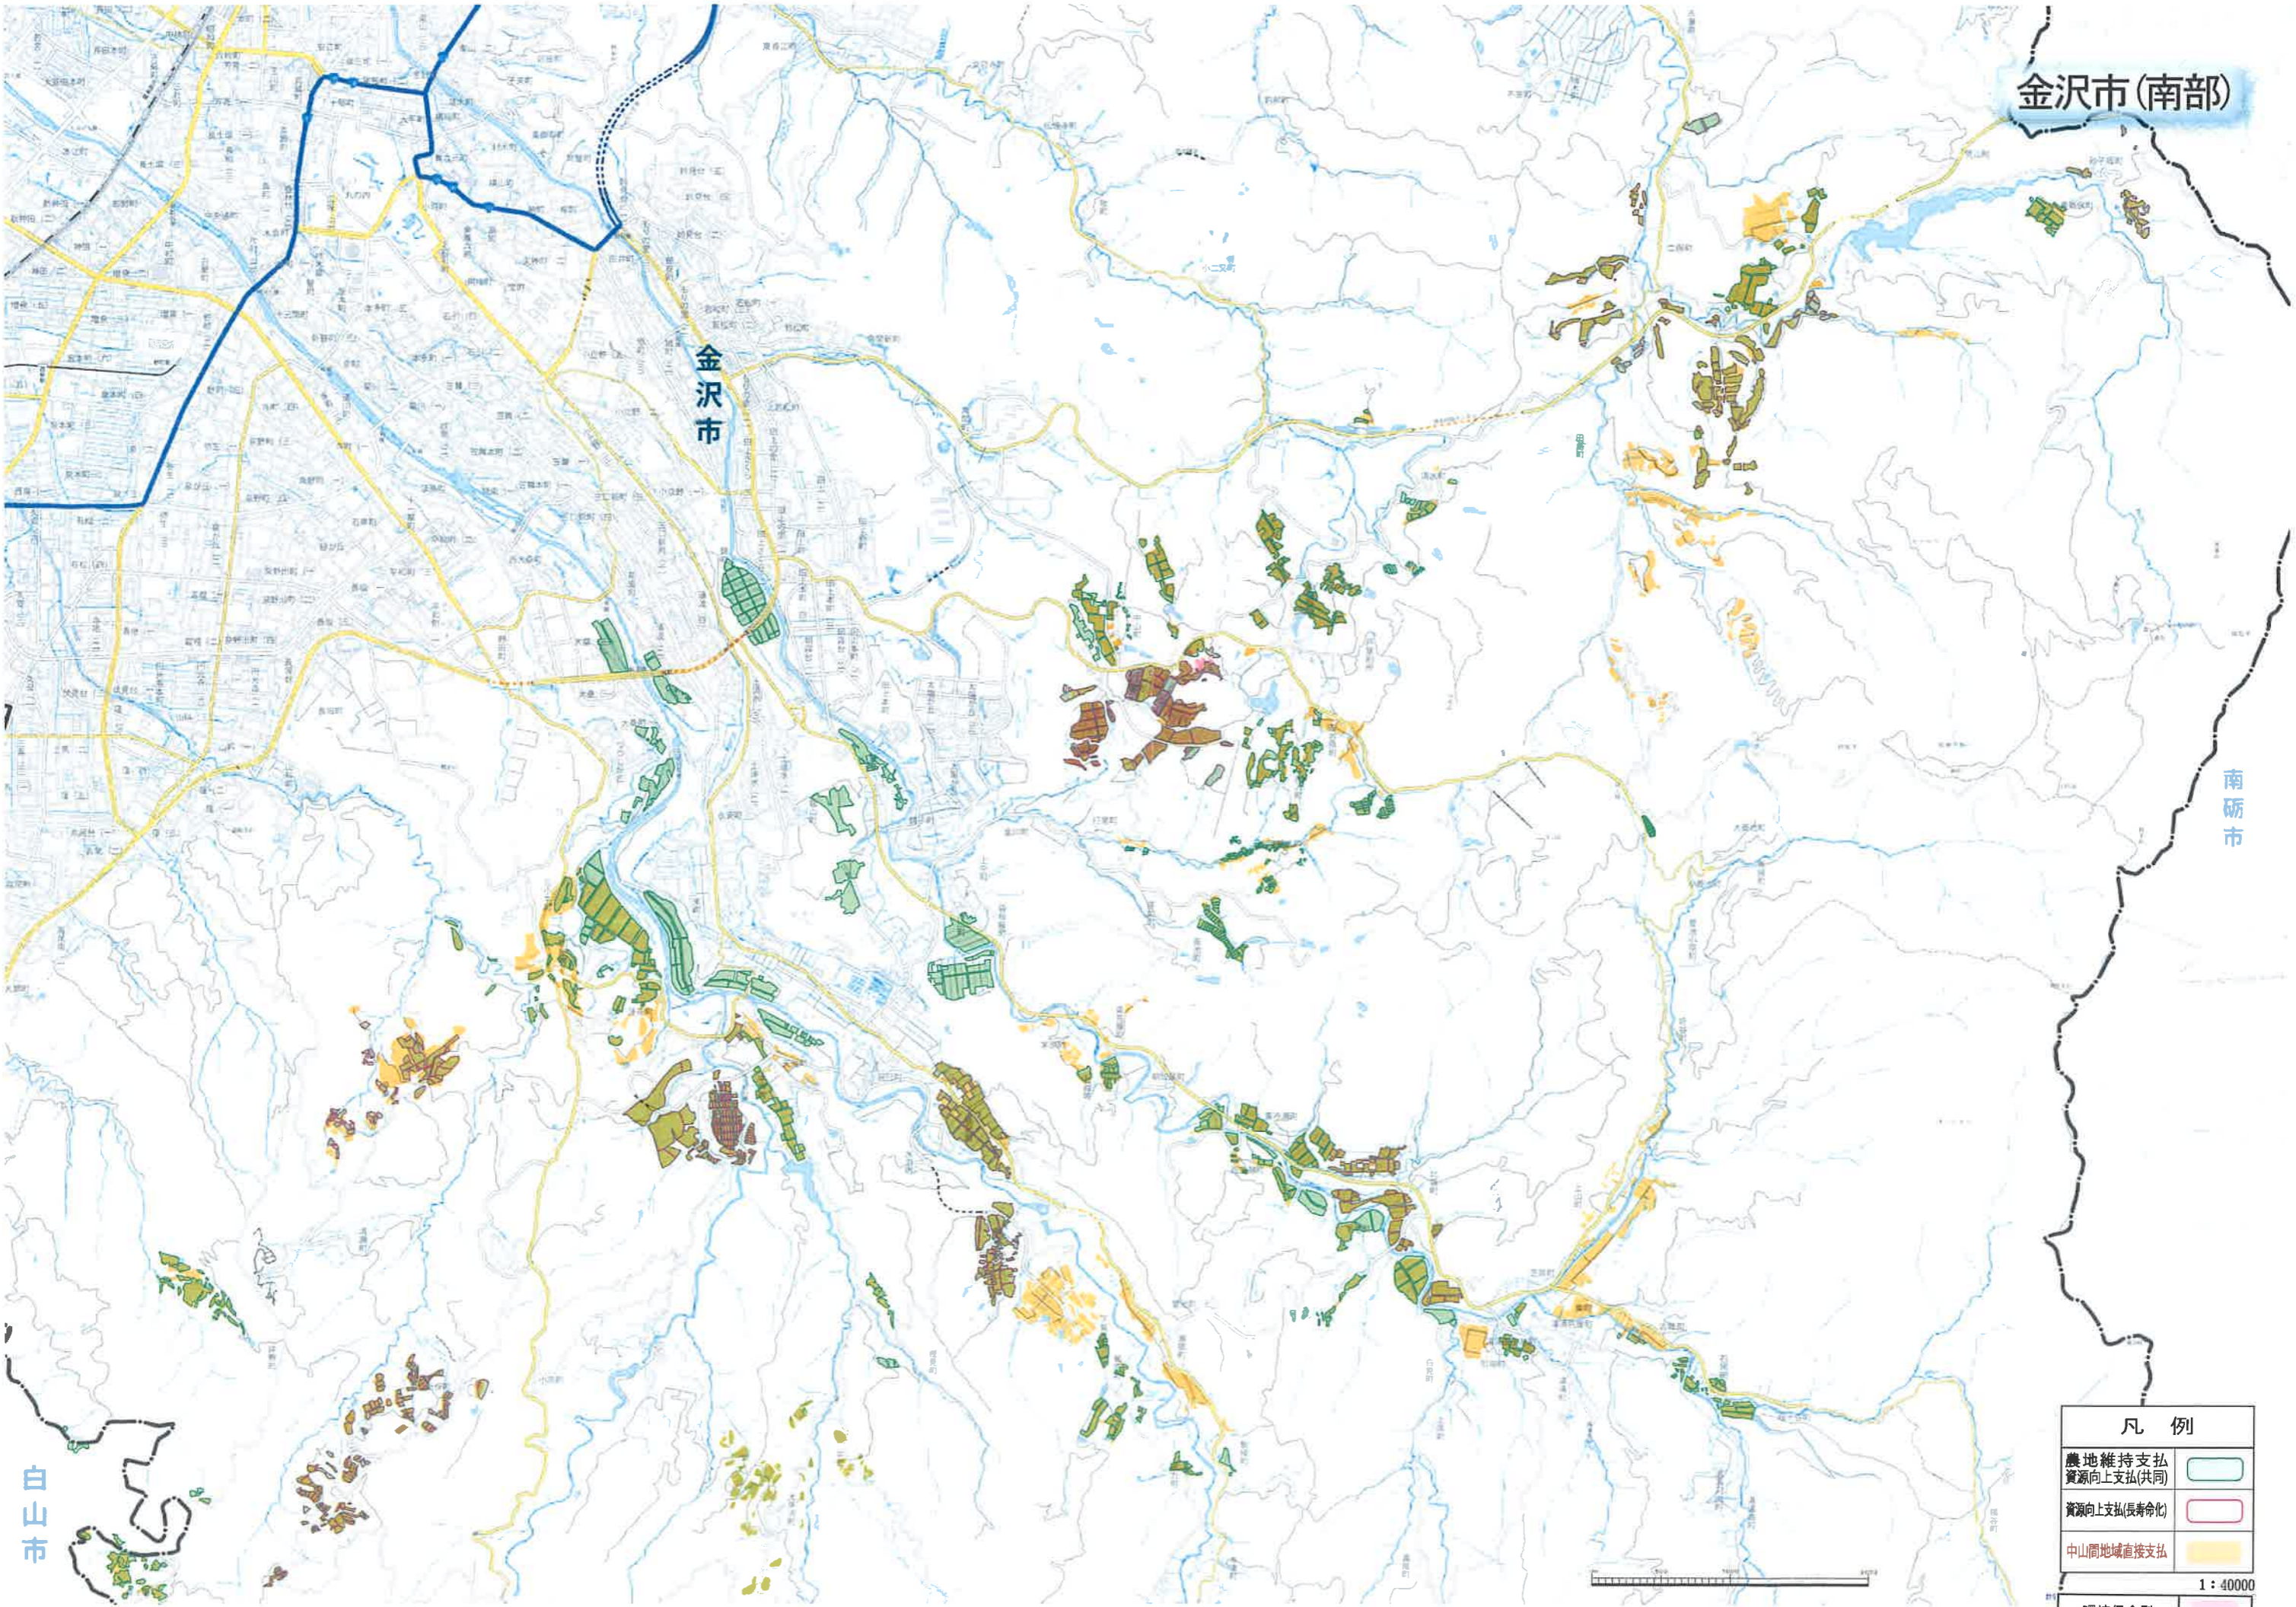

内灘町

津幡町

# 金沢市(中部)

白山市

金沢市

凡 例	
農地維持支払 資源向上支払(共同)	
資源向上支払(長寿命化)	
環境保全型	

1 : 40000

# 金沢市(北部)

凡例	
農地維持支払 資源向上支払(共同)	
資源向上支払(長寿命化)	
中山間地域直接支払	
環境保全型	

1:40000

金沢市(南部)

南砺市

白山市

凡例	
農地維持支払 資源向上支払(共同)	
資源向上支払(長寿命化)	
中山間地域直接支払	
環境保全型	

1:40000