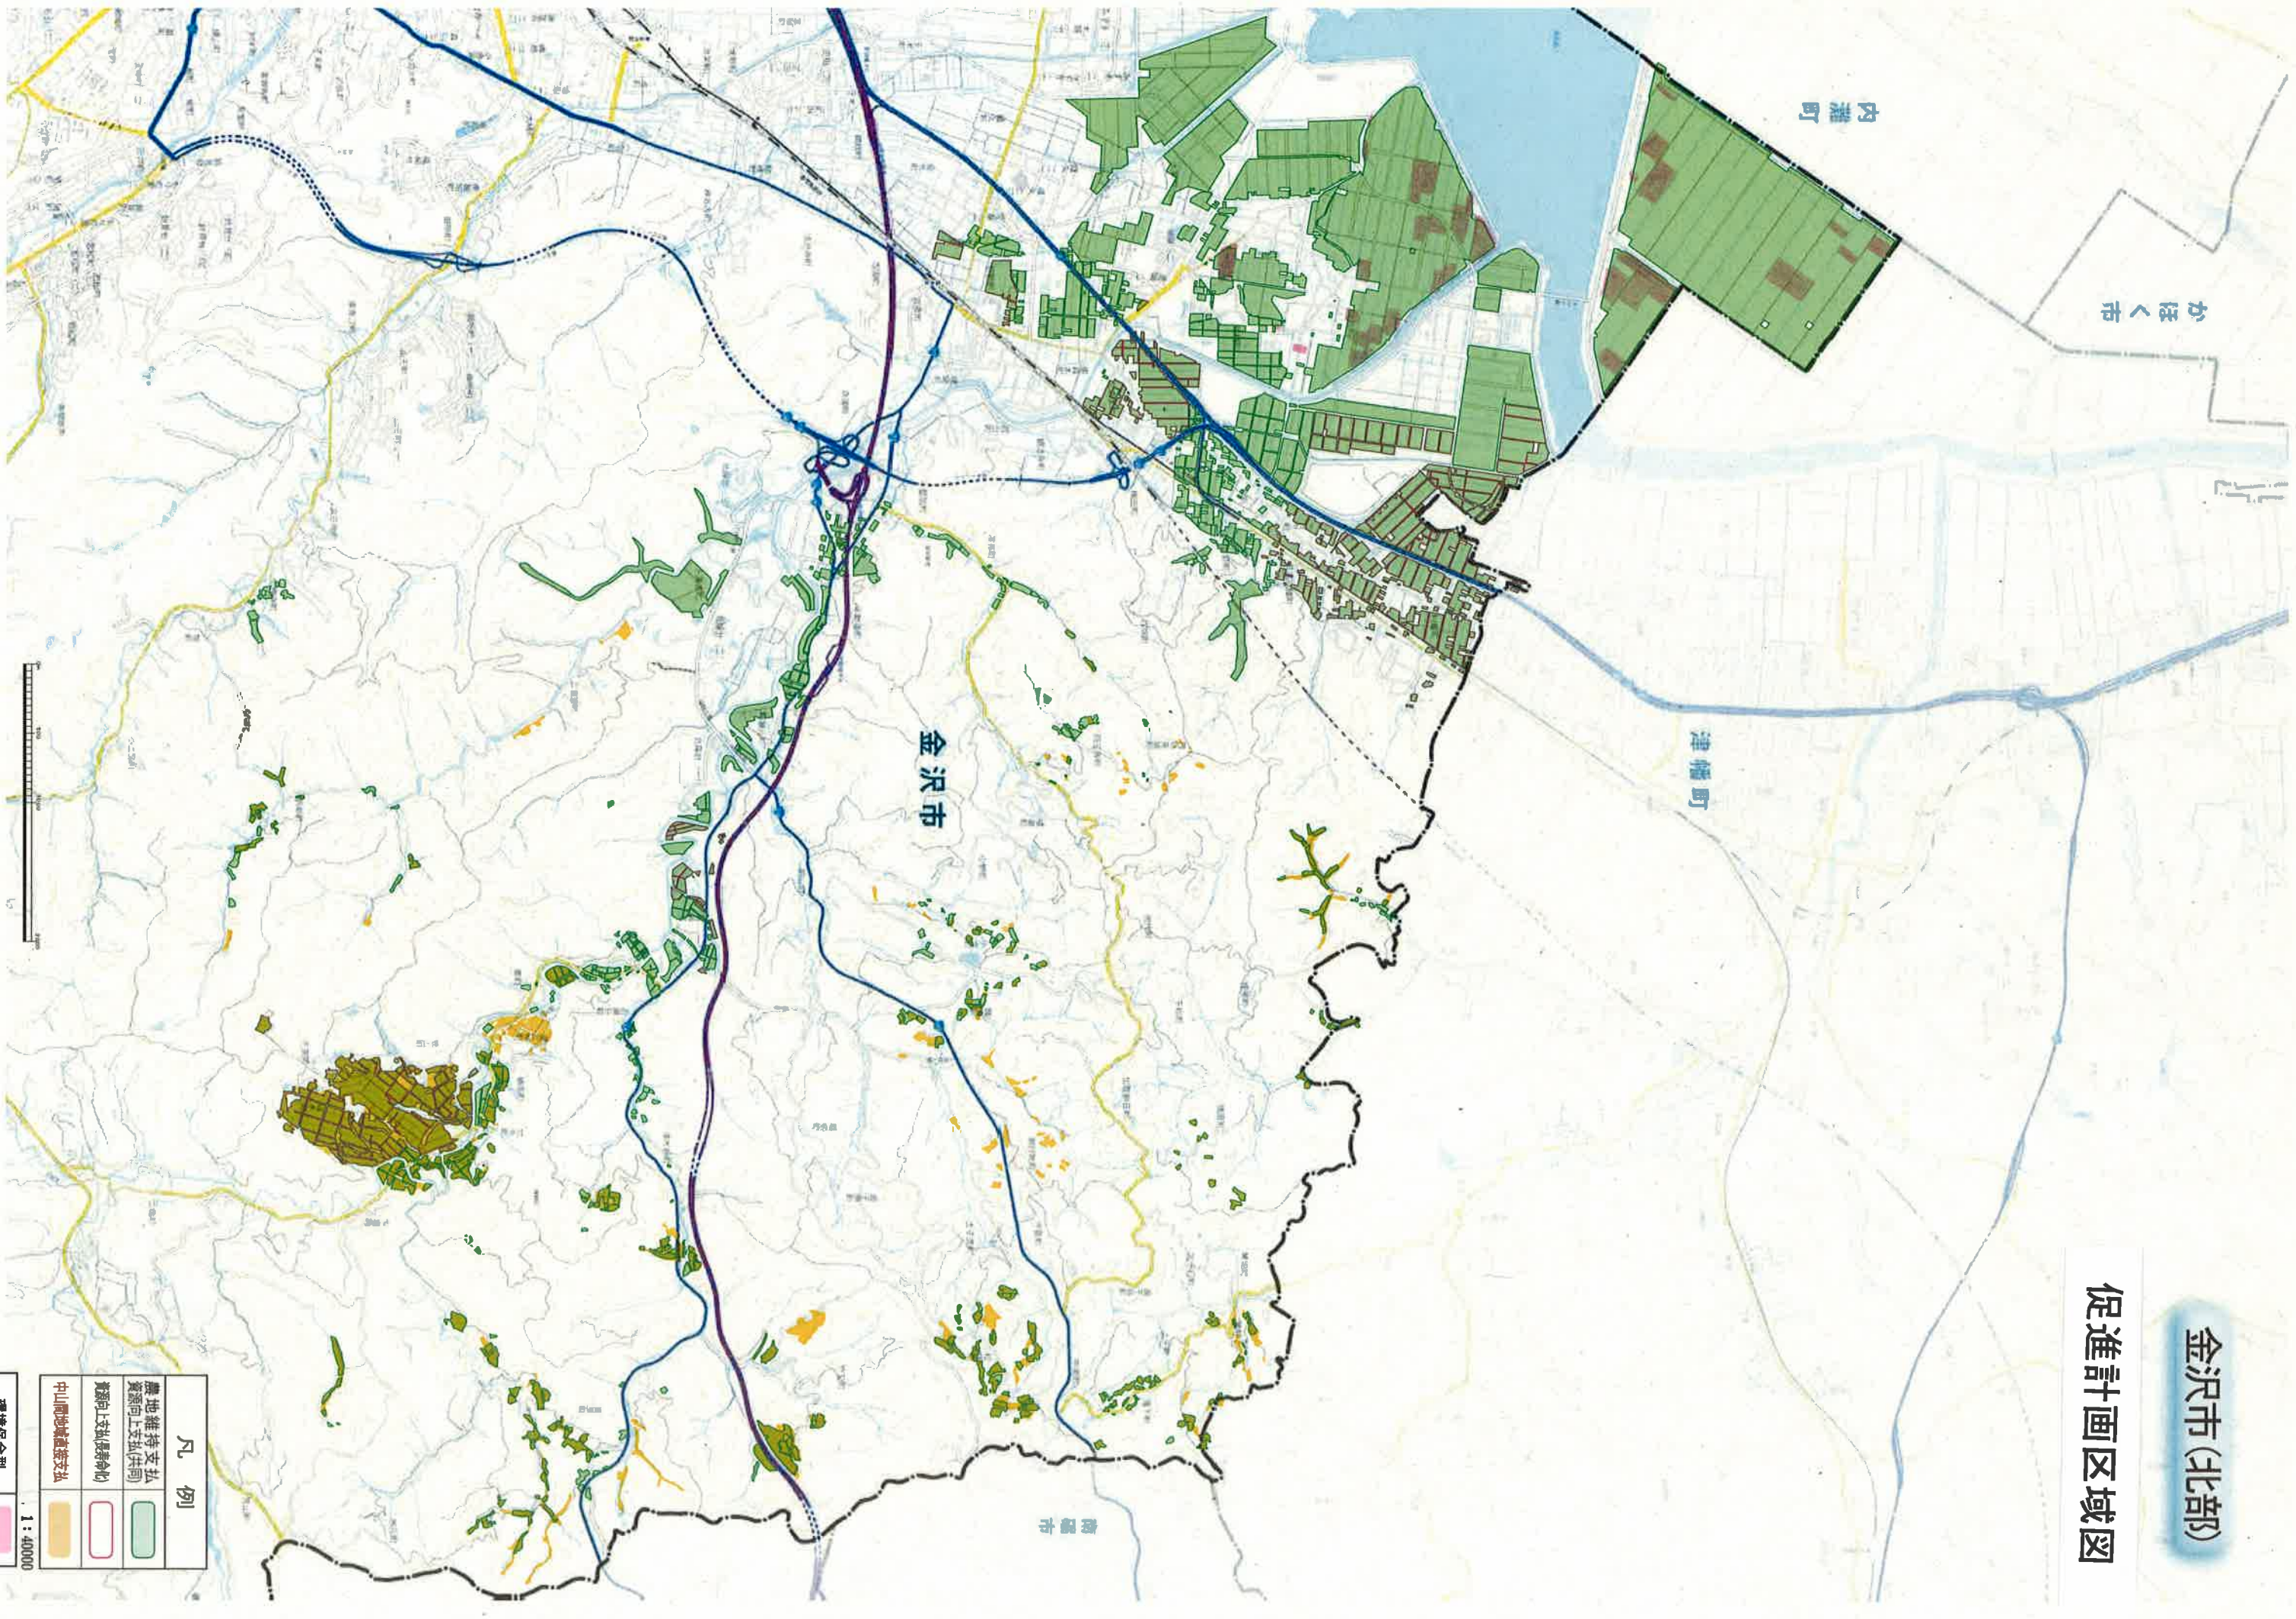

金沢市(北部)

促進計画区域図

促進計画区域図

内灘町

津幡町

金沢市(中部)

白山市

金沢市

凡例	
農地維持支払 資源向上支払(共同)	
資源向上支払(長寿命化)	
環境保全型	

1 : 40000

促進計画区域図

金沢市(南部)

金沢市

南砺市

白山市

凡例	
農地維持支払 資源向上支払(共同)	
資源向上支払(農舎付)	
中山間地域直接支払	
環境保全型	

1 : 40000