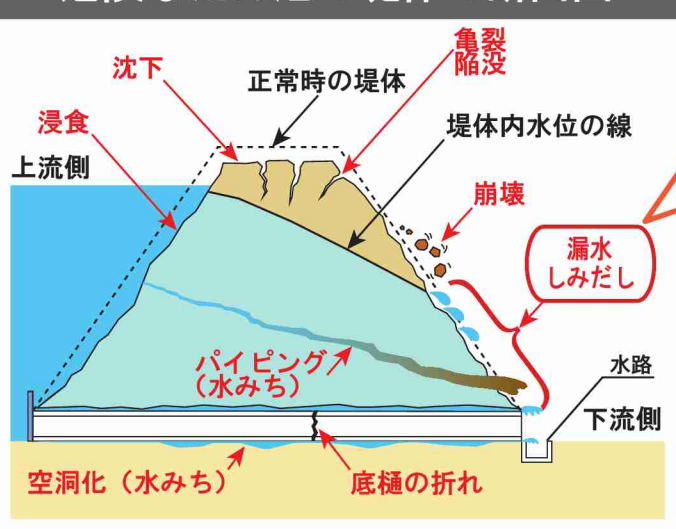

かなざわし いけ 金沢市ため池ハザードマップ

ひなんちず (避難地図)

この「金沢市ため池ハザードマップ」は、金沢市内にあるため池の決壊による浸水想定区域をもとに、市民のみなさんが避難するために必要な各種情報をまとめたものです。

避難に関する情報及び市から提供する情報、さらにこの金沢市ため池ハザードマップを利用していただき、市民のみなさん一人ひとりの行動と町会・自主防災会による行動で少しでも被害をなくすことを目的としています。

ため池の決壊による浸水想定区域

ため池の「浸水想定区域」は、それぞれのため池が満水時に瞬時決壊した場合、浸水する可能性のある区域を示しています。地震や大雨の際に決壊した場合、降雨量や河川の状況により、浸水区域がさらに広がったり、浸水深さが予測よりも深くなる可能性があります。

ため池の決壊時には、ほかの災害も重なる可能性がありますので、家庭や地域で防災・減災を考える際には、防災マップや水害ハザードマップ、土砂災害避難地図などをあわせて活用してください。

【金沢市公式ホームページ「いいね金沢」→くらしの情報→防災・安全→防災マップ関連】

ため池の決壊につながる異常

ため池の決壊は、堤体の異常及び漏水量が増加した状態のところに、豪雨や地震等により起こるのが一般的であり、堤体斜面の異常や漏水を見落とさないことが重要です。

危険なため池の堤体の断面図

特に漏水はため池の決壊につながるおそれがあるので、以下のような状況(シグナル)に注意することが重要です。

- 土が混ざった濁っている水が漏れている。(特に危険な場合が多い。)
- ため池堤体下流側に、水の漏れる穴がある。
- しみだしが増えたり、しみだし箇所が堤体下流法面の高い位置に変化している。(堤体内の水位の上昇)
- ため池に水がたまりにくくなっている。
- 豪雨時でも、貯留水が洪水吐*を超えない。
- 取水していないのに、底樋から水が漏れている。