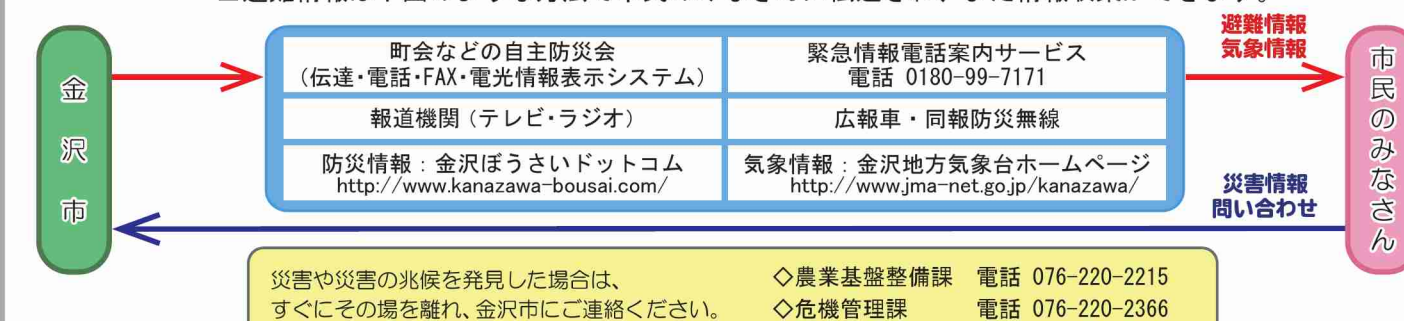

避難に関する情報

■ 避難情報は下図のような方法で市民のみなさんに伝達され、また情報収集ができます。

緊急時・災害時の電話

☆消防：火災・緊急・救助
電話 119

☆警察：犯罪・防犯・交通事故
電話 110

安否確認は、災害用伝言ダイヤル 電話 171

災害発生により、被災地に向けての通話がつながりにくい状況になった場合に、NTTが実施する伝言ダイヤルサービス。被災地内の家族や親戚などとの連絡を可能にします。(通常時は使えません)

事前に準備しましょう

我が家の避難場所(避難所)	記入しましょう 例：〇〇小学校など	我が家の集合場所	記入しましょう 各町会指定の集合場所など

国土交通省 気象庁、石川県が発表