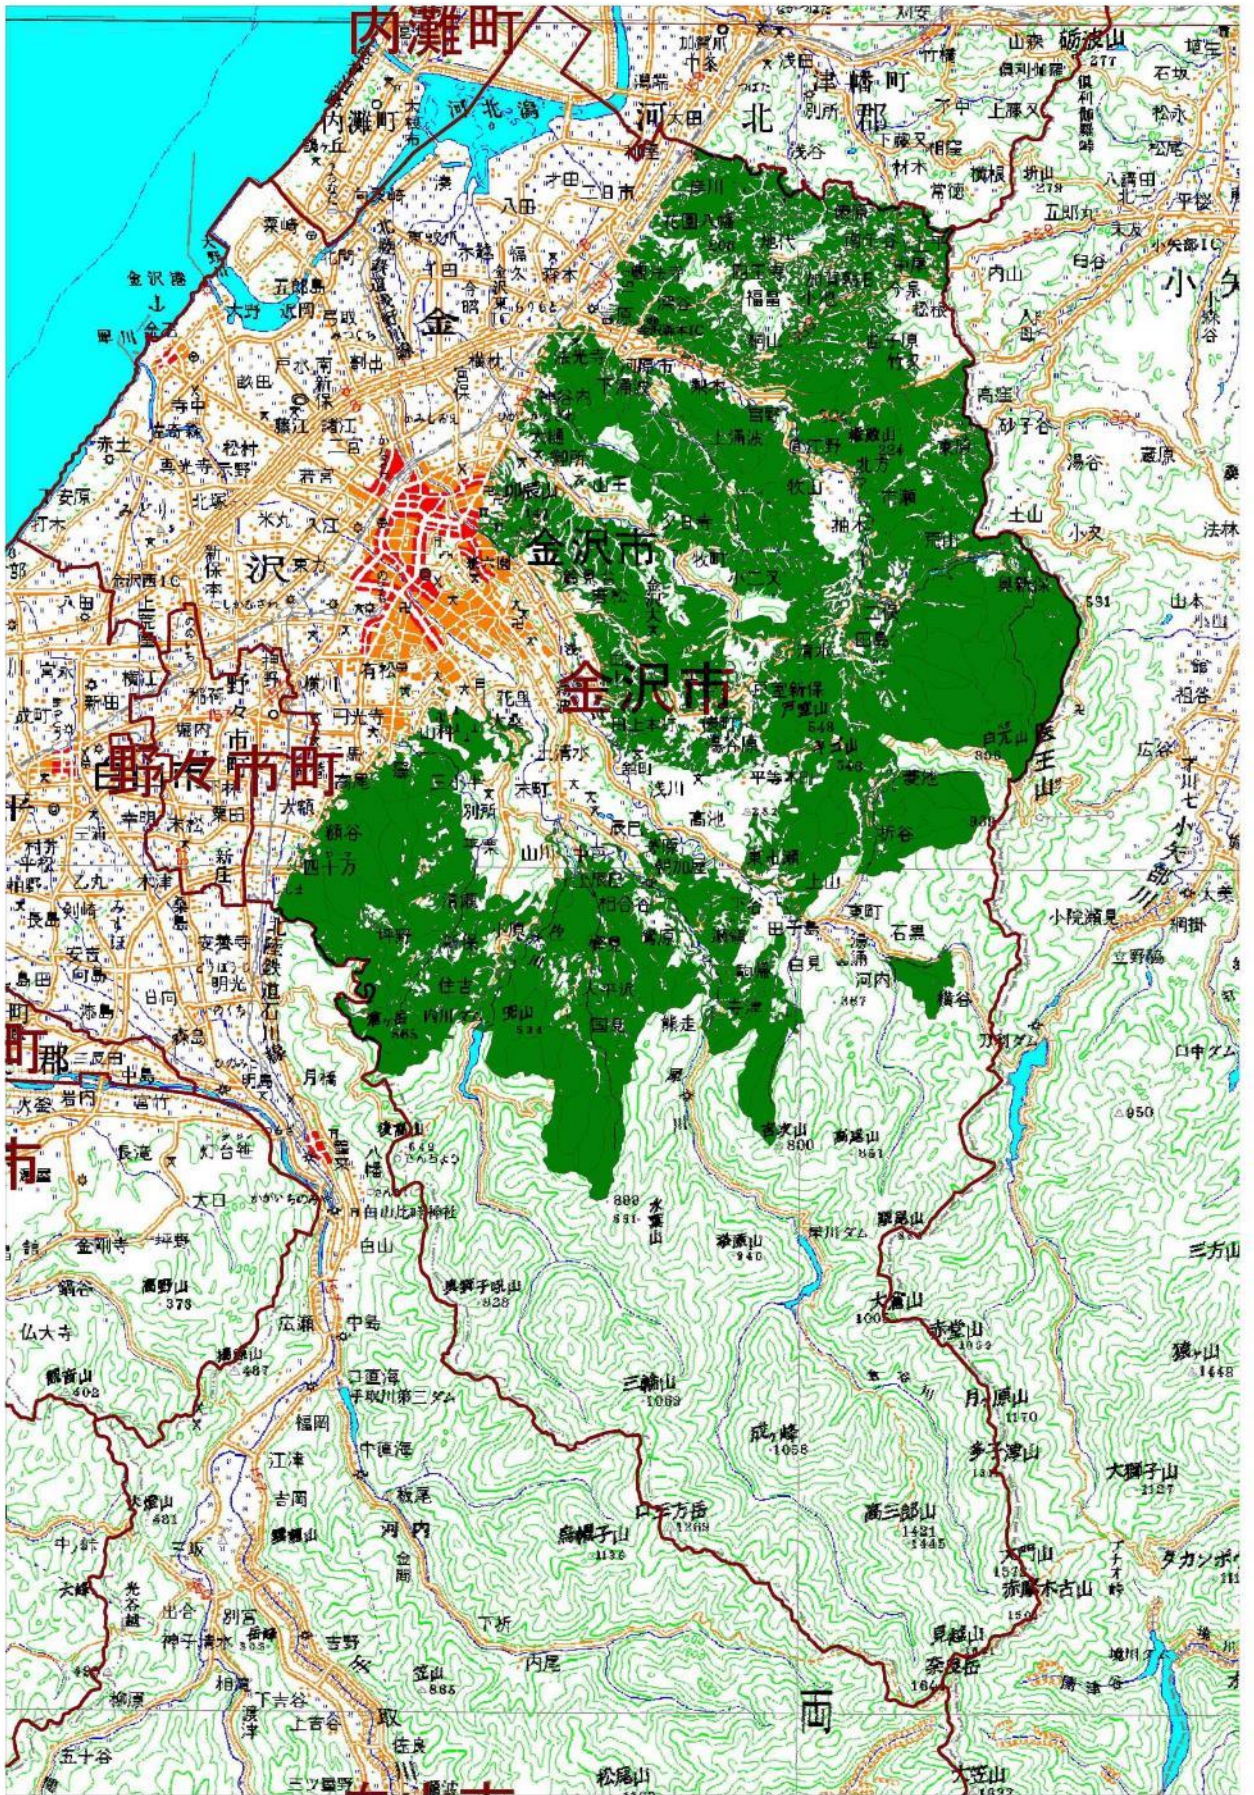

水源涵養機能維持増進森林

山地災害防止機能/土壤保全機能維持増進森林

快適環境形成機能維持増進森林

保健文化機能維持増進森林

木材生産機能維持増進森林

木材生産機能維持増進森林のうち、特に効率的な施業が可能な森林