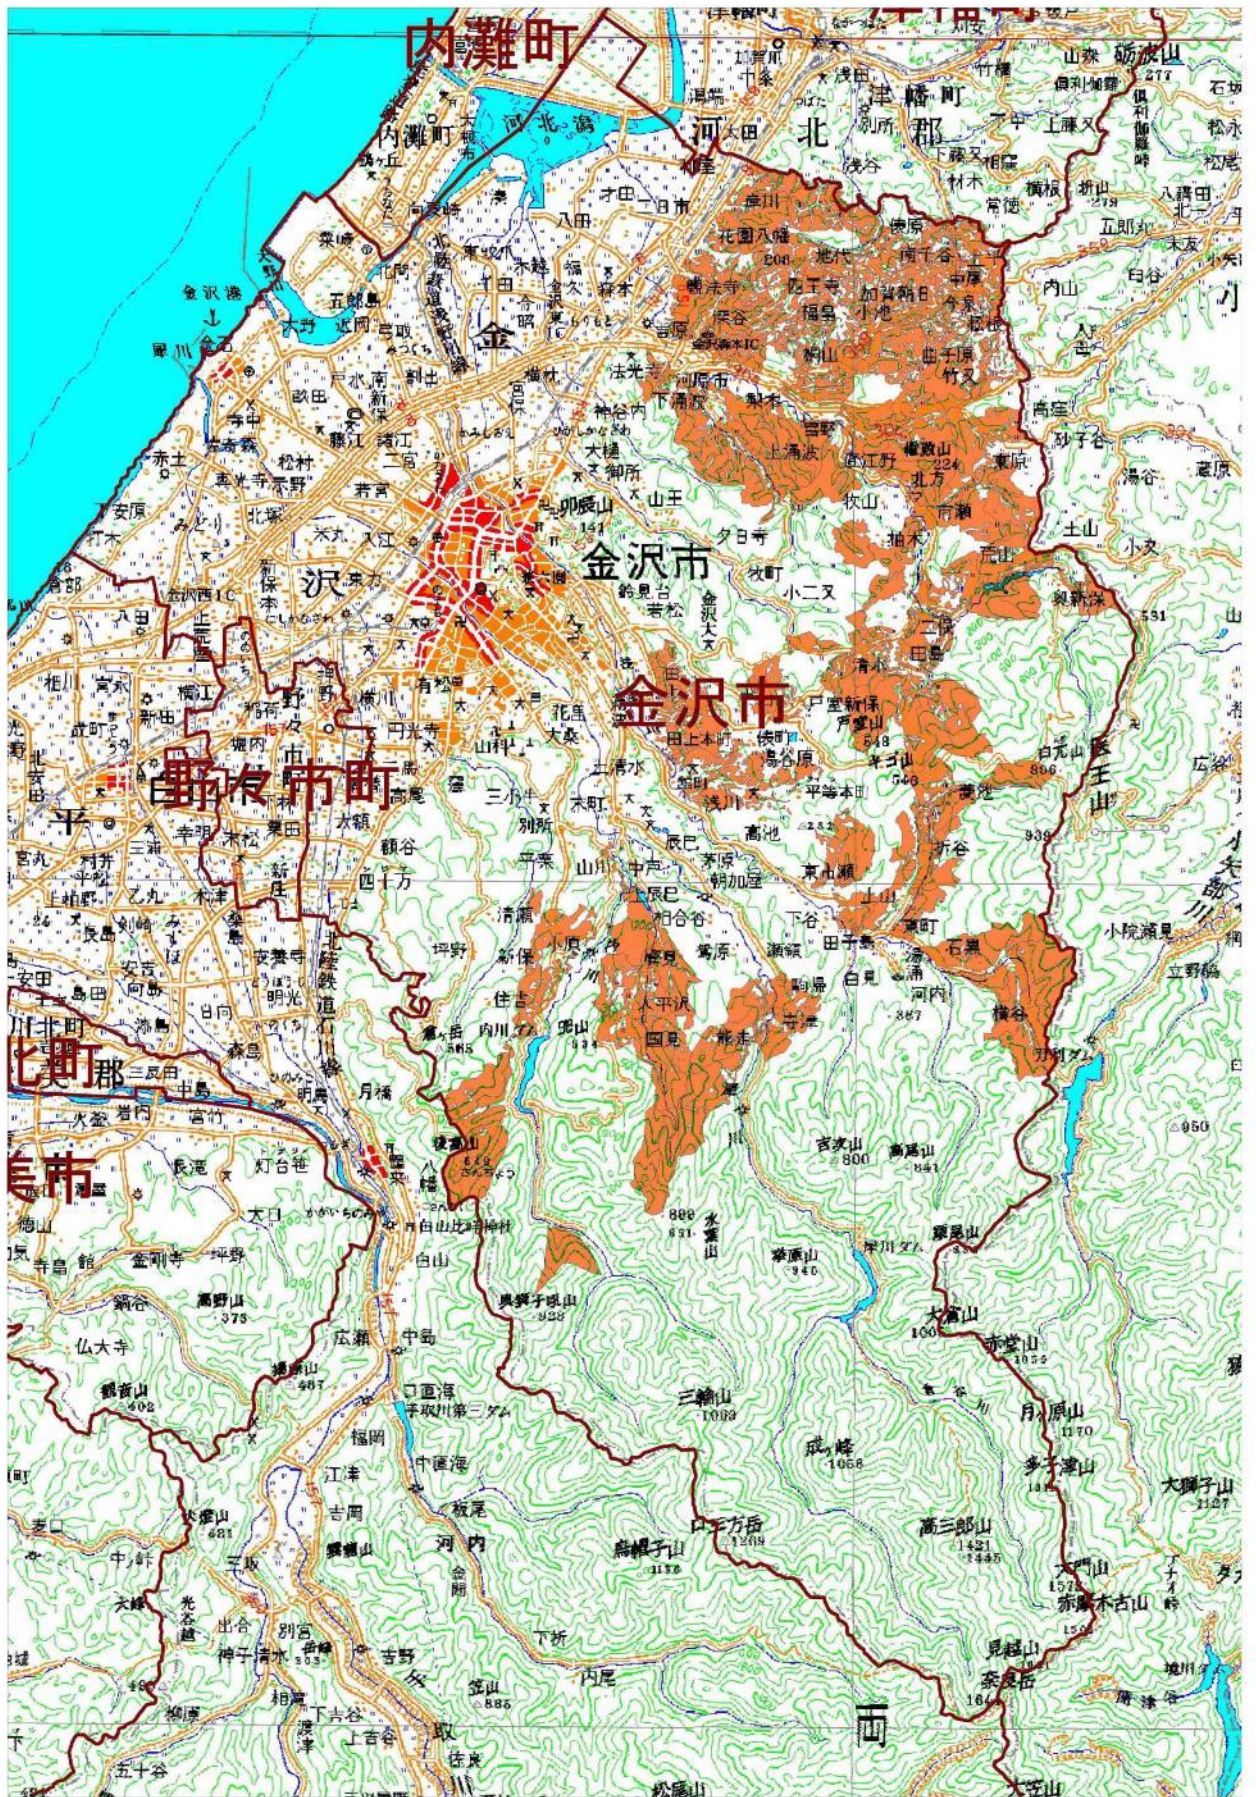

水源涵養機能維持増進森林

山地災害防止機能/土壤保全機能維持増進森林

快適環境形成機能維持増進森林

保健文化機能維持増進森林

木材生産機能維持増進森林

木材生産機能維持増進森林のうち、特に効率的な施業が可能な森林