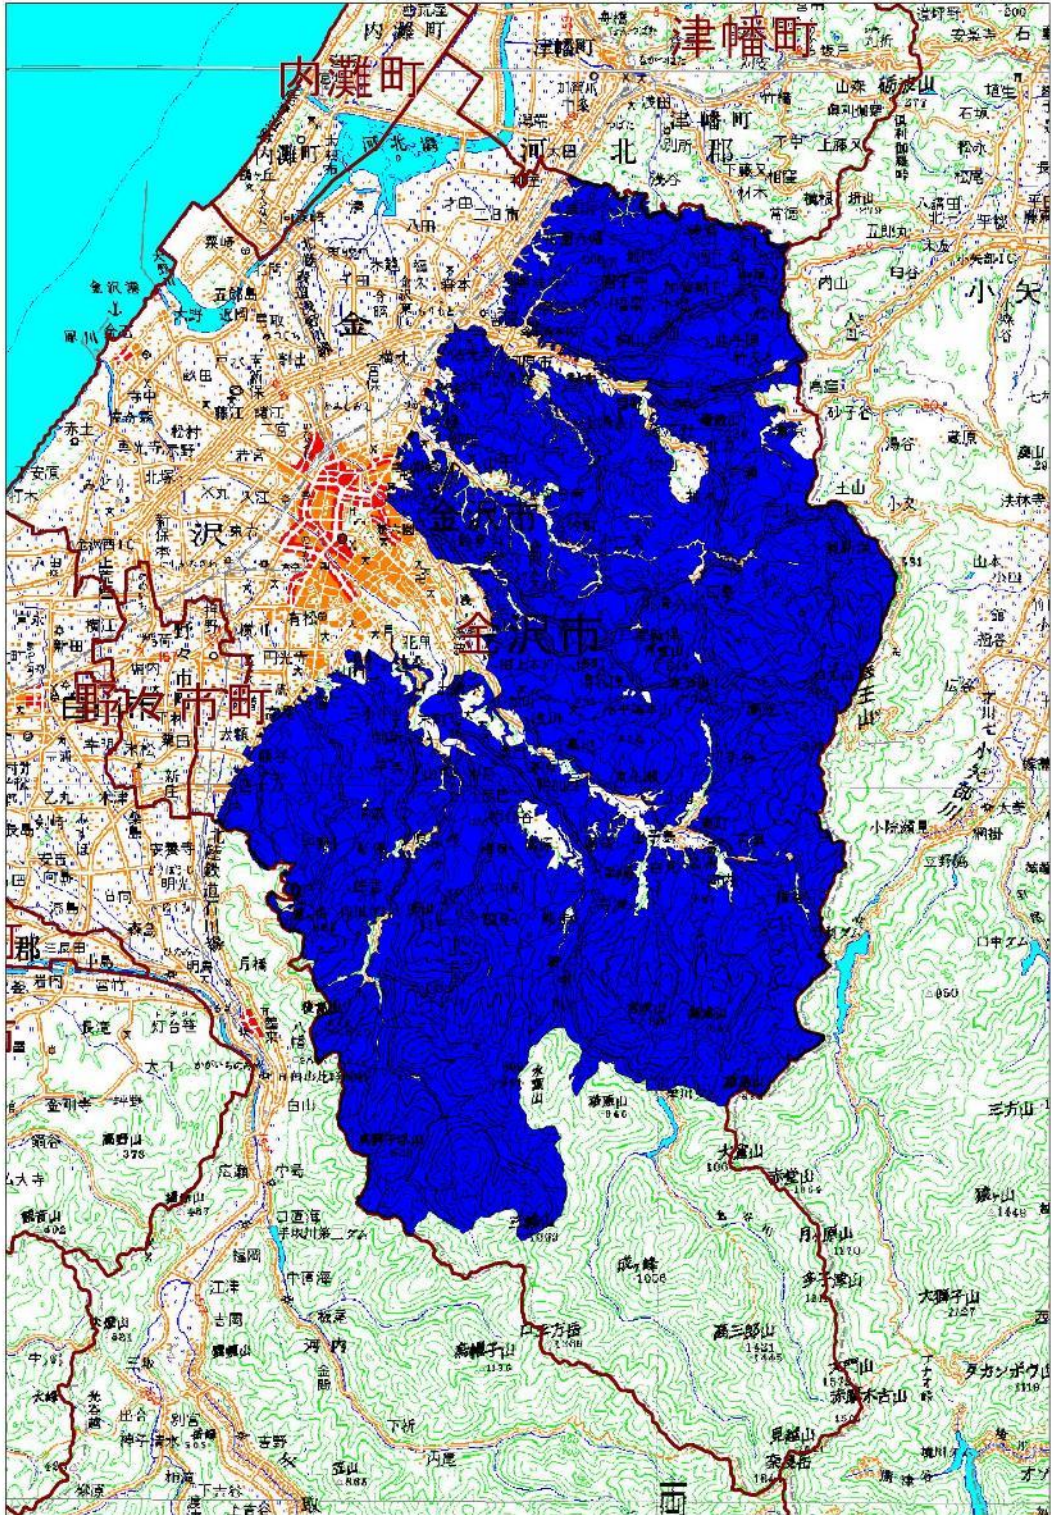

水源涵養機能維持増進森林

山地災害防止機能/土壤保全機能維持増進森林

快適環境形成機能維持増進森林

保健文化機能維持増進森林

木材生産機能維持増進森林

木材生産機能維持増進森林のうち、特に効率的な施業が可能な森林