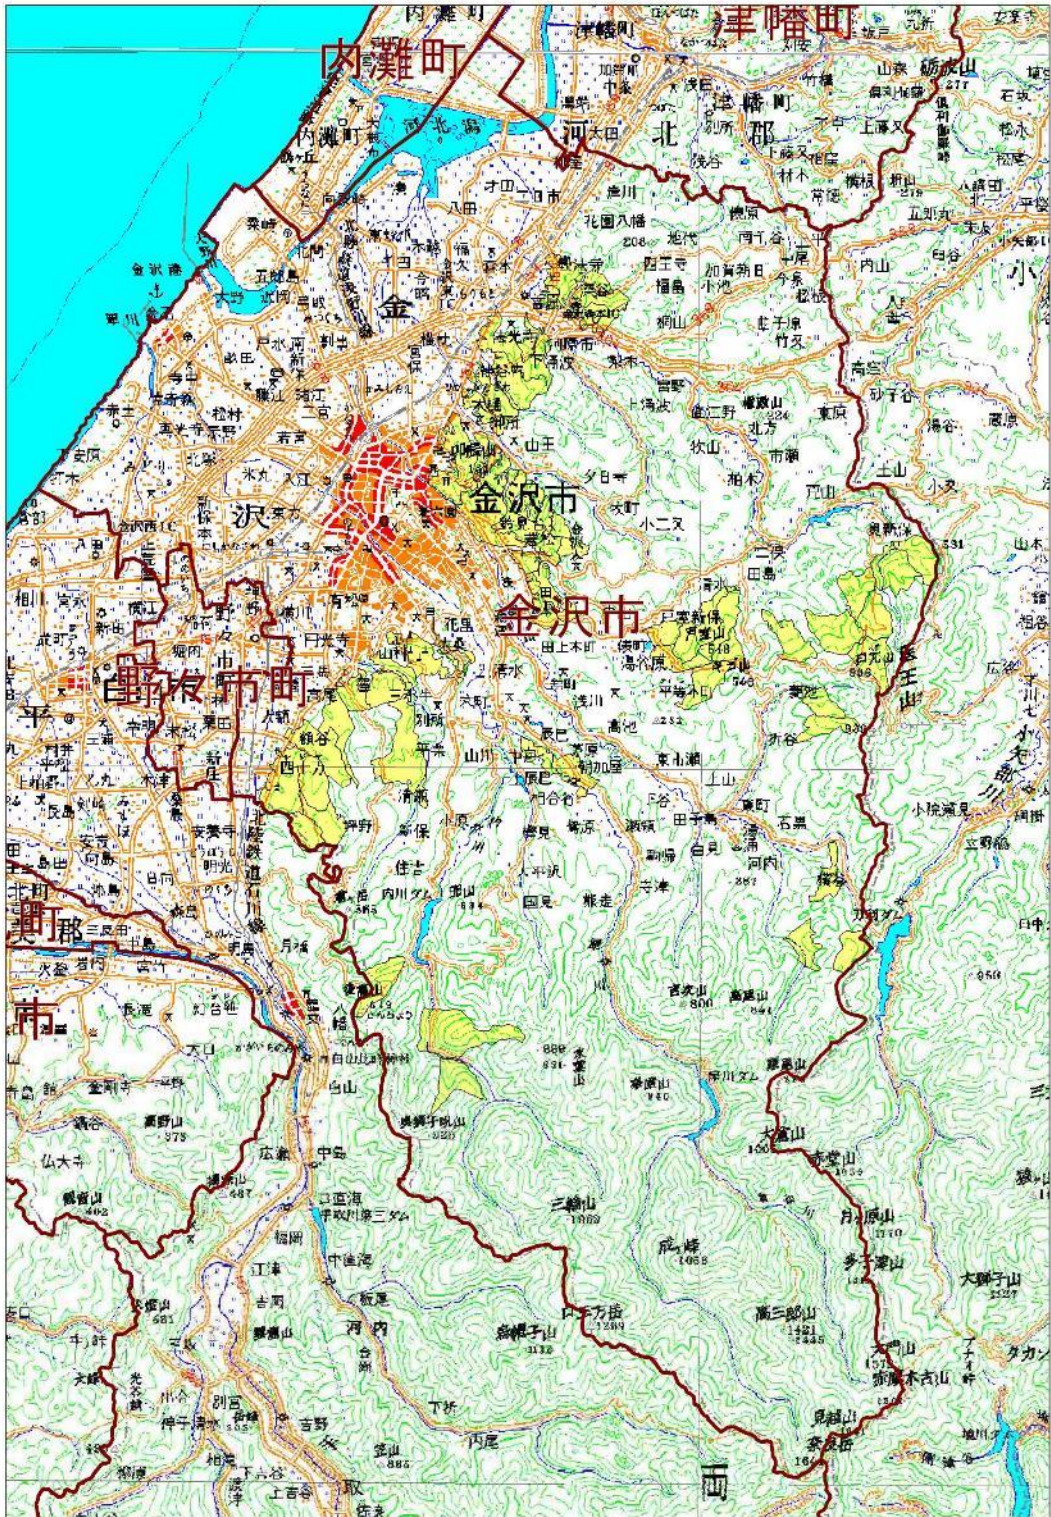

水源涵養機能維持増進森林

山地災害防止機能/土壤保全機能維持増進森林

快適環境形成機能維持増進森林

保健文化機能維持増進森林

木材生産機能維持増進森林

木材生産機能維持増進森林のうち、特に効率的な施業が可能な森林