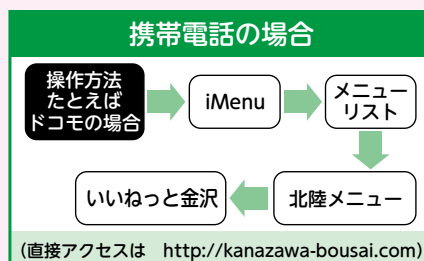

もし、出会ってしまったら…

- ① あわてないで、静かに立ち去りましょう！
- ② クマは逃げるものを追いかける習性があります。クマの動きに注意しながら静かに後退しましょう！
- ③ 子グマがいたら、近くに必ず親グマがいます。速やかに立ち去りましょう！

クマと出会わないために…

- ① 音をだして、クマに知らせよう！

山に入る時は、人家近くでも音の鳴るもの（鈴やラジオ等）を身につけ、人間の存在をクマに知らせましょう。

- ② 天気が悪い時、早朝や夕暮れ時は注意！

雨が降っている時や風が強く吹いている時はクマも人間もお互いの存在に気づきにくくなります。また、早朝や夕暮れ時は特に注意が必要です。

特に 山菜採り・タケノコ掘りの方へ

夢中になっているとクマに気づかないことがあります。常に周囲に気を配りながら、注意して行動してください。

自分が出したゴミは必ず持ち帰ろう

山菜採り・植物観察等で出たゴミは山に放置せず、必ず持ち帰ってください。ゴミのにおいにクマが誘われるためです。

■ツキノワグマの特徴

体長：80～150cm   体重：40～130kg
視力：あまり良くない   聴力：非常に優れている
嗅覚：人の気配も嗅いで識別できる

■足あと

ぜひ、登録を クマ出没情報が、メールで受け取れます。

携帯、スマホ、パソコンから「金沢ぼうさいドットコム」にアクセスし、簡単な操作で登録できます。

登録した校下・地区のクマ出没情報を配信しますので、必要な校下・地区を登録してください

…でも、その前に ココに注意 !!

1. 注1) 「パソコンからのメールの着信拒否」、「指定アドレス、指定ドメインからのみのメール受信」等の設定をされていると、本システムのメールが受信できません。お手数ですが、設定解除をお願いします。
2. 注2) 携帯電話の機種及び契約内容によっては、お送りするメールを全文表示できない場合があります。
3. 注3) 一部機種によっては会員登録操作のできない場合があります。ご了承ください。
4. 注4) @kanazawa-bousai.comからのメール、またはmail@kanazawa-bousai.comを受信できるように設定してください。

イノシシ等の出没情報も受け取れるようになります。(2019年3月配信開始予定)