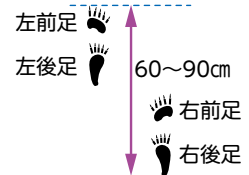

■足あと

ぜひ、登録を クマ出没情報が、メールで受け取れます。

携帯、スマホ、パソコンから「金沢ぼうさいドットコム」にアクセスし、簡単な操作で登録できます。

登録した校下・地区のクマ出没情報を配信しますので、必要な校下・地区を登録してください