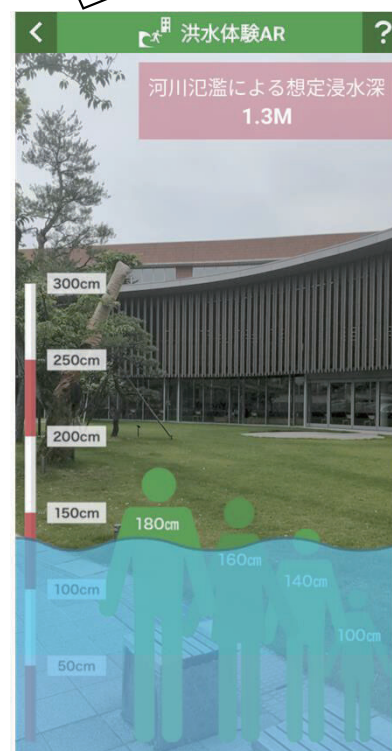

回覧								

令和6年8月
内水整備課

町会の皆様へ

スマートフォンで、現在地の水害リスクやお近くの避難場所が確認できる水害ハザードマップアプリを始めました。皆様ご利用ください。

『にげまっし』

～かなざわ水害ハザードマップアプリ～

このアイコンが目印です

水害種別（洪水、内水、津波）ごとのハザードマップを表示
避難場所への経路を表示

AR（拡張現実）により
現在位置の洪水による
想定浸水深をカメラ画
像と合わせて表示

※上記の他、防災情報お知らせ機能、気象情報、各種サイトへの便利リンクなど搭載
※アプリの利用料は無料ですが、通信料は利用者負担になります。

← こちらから金沢市HPにアクセスし、アプリをダウンロードできます。

金沢市 土木局 内水整備課 TEL 076-220-2341