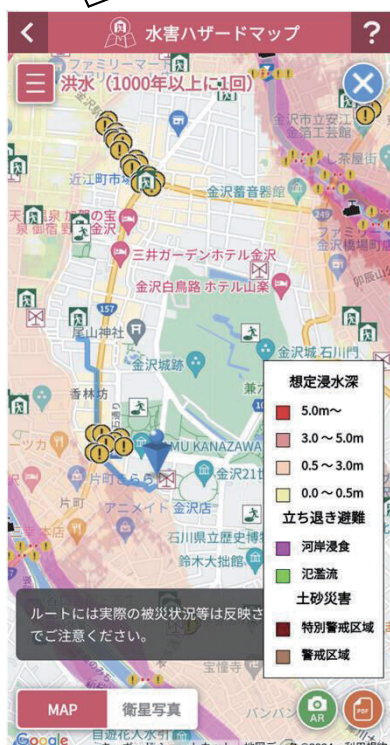

回覧								

令和6年8月
内水整備課

町会の皆様へ

スマートフォンで、現在地の水害リスクやお近くの避難場所が確認できる水害ハザードマップアプリを始めました。皆様ご利用ください。

『にげまっし』

～かなざわ水害ハザードマップアプリ～

このアイコンが目印です

水害種別（洪水、内水、津波）ごとのハザードマップを表示
避難場所への経路を表示

AR（拡張現実）により
現在位置の洪水による
想定浸水深をカメラ画
像と合わせて表示

※上記の他、防災情報お知らせ機能、気象情報、各種サイトへの便利リンクなど搭載
※アプリの利用料は無料ですが、通信料は利用者負担になります。

← こちらから金沢市HPにアクセスし、アプリをダウンロードできます。

金沢市 土木局 内水整備課 TEL 076-220-2341