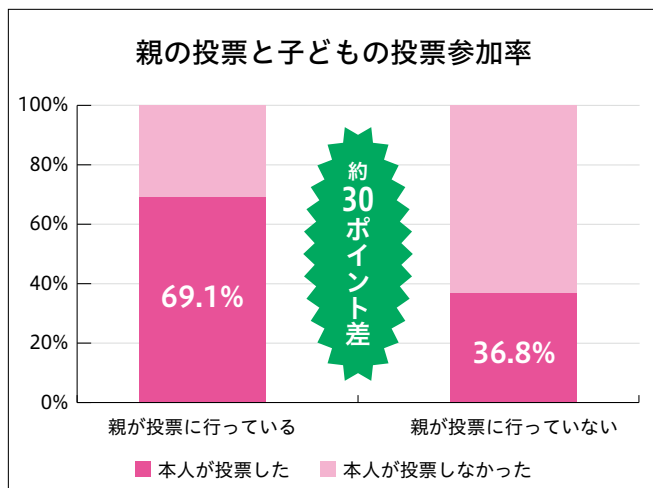

不在者投票 ～ 滞在先でも投票できます ～

長期出張などで金沢市を離れている場合は、滞在先から不在者投票ができます。

手順 ①あらかじめ金沢市選挙管理委員会に投票用紙等を請求する

②郵送された投票用紙等を持参して、
滞在先の市区町村の選挙管理委員会に出向いて投票する

※次回の選挙から、投票用紙等の請求がオンラインでできるようになりました。
(請求には、マイナンバーカードと署名用電子証明書暗証番号が必要です。)

在外投票 ～ 外国からも投票できます ～

外国で暮らしていても、国政選挙の投票ができる場合があります。
詳しくは、金沢市選挙管理委員会までお問い合わせください。

家族そろって投票所に出かけよう！

家庭で政治や選挙について話題にすることはありますか？

家族とこのような会話をしていると、投票参加率が高い傾向があります。

金沢市選挙管理委員会と金沢大学法学類投票行動論研究室による
大学生を対象とする意識調査（2017年）

18歳未満の子どもも、有権者である家族と一緒に投票所に入ることができます。

家族で投票所に行くことがきっかけとなり、家庭で政治や選挙に関する話題が増えて、子どもたちの将来の投票につながることを期待されます。

次の選挙では、ぜひ、親子連れで投票所へお出かけください。

金沢市選挙管理委員会と金沢大学法学類投票行動論研究室による
大学生を対象とする意識調査（2017年）

あなたの背中を見て
将来子どもたちも投票へ

金沢市選挙
サポーター

イーナ

E7

活動中!

メンバー

大学生 35名
(2024年1月時点)

活動内容

投票率アップに向け、若者の視点から
若者をターゲットにした選挙啓発を実施