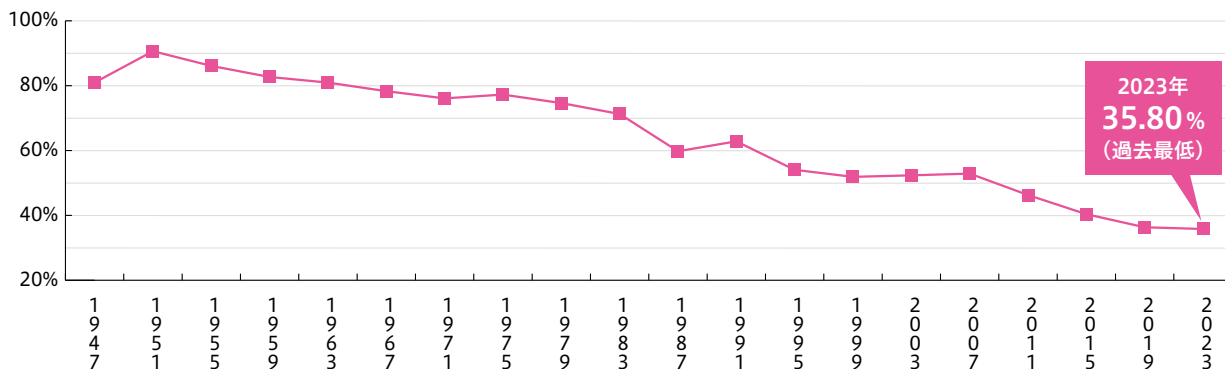

みんな投票に行ってるの？

投票率は低下傾向が続いており、2023年4月23日に行われた金沢市議会議員選挙の投票率は過去最低の35.80%となりました。

金沢市議会議員選挙の投票率