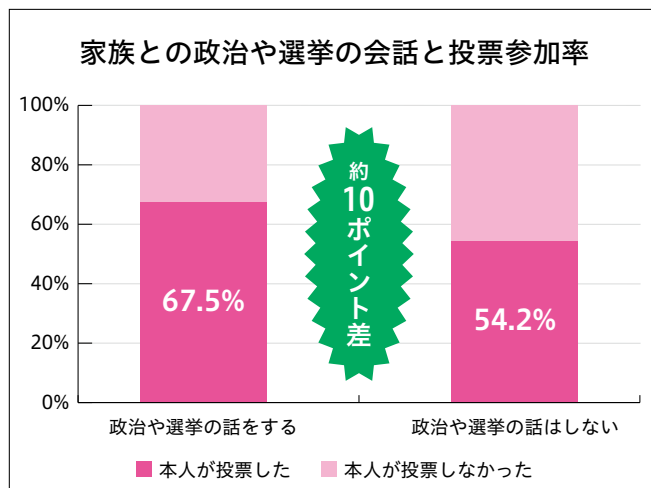

不在者投票 ～ 滞在先でも投票できます ～

長期出張などで金沢市を離れている場合は、滞在先から不在者投票ができます。

手順 ①あらかじめ金沢市選挙管理委員会に投票用紙等を請求する

②郵送された投票用紙等を持参して、
滞在先の市区町村の選挙管理委員会に出向いて投票する

※次回の選挙から、投票用紙等の請求がオンラインでできるようになりました。
(請求には、マイナンバーカードと署名用電子証明書暗証番号が必要です。)

在外投票 ～ 外国からも投票できます ～

外国で暮らしていても、国政選挙の投票ができる場合があります。
詳しくは、金沢市選挙管理委員会までお問い合わせください。

家族そろって投票所に出かけよう！

家庭で政治や選挙について話題にすることはありますか？

家族とこのような会話をしていると、投票参加率が高い傾向があります。

金沢市選挙管理委員会と金沢大学法学類投票行動論研究室による
大学生を対象とする意識調査（2017年）

18歳未満の子どもも、有権者である家族と一緒に投票所に入ることができます。

家族で投票所に行くことがきっかけとなり、家庭で政治や選挙に関する話題が増えて、子どもたちの将来の投票につながることを期待されます。

次の選挙では、ぜひ、親子連れで投票所へお出かけください。

金沢市選挙管理委員会と金沢大学法学類投票行動論研究室による
大学生を対象とする意識調査（2017年）

あなたの背中を見て
将来子どもたちも投票へ

金沢市選挙
サポーター

イーナ

E7

活動中!

メンバー

大学生 35名
(2024年1月時点)

活動内容

投票率アップに向け、若者の視点から
若者をターゲットにした選挙啓発を実施