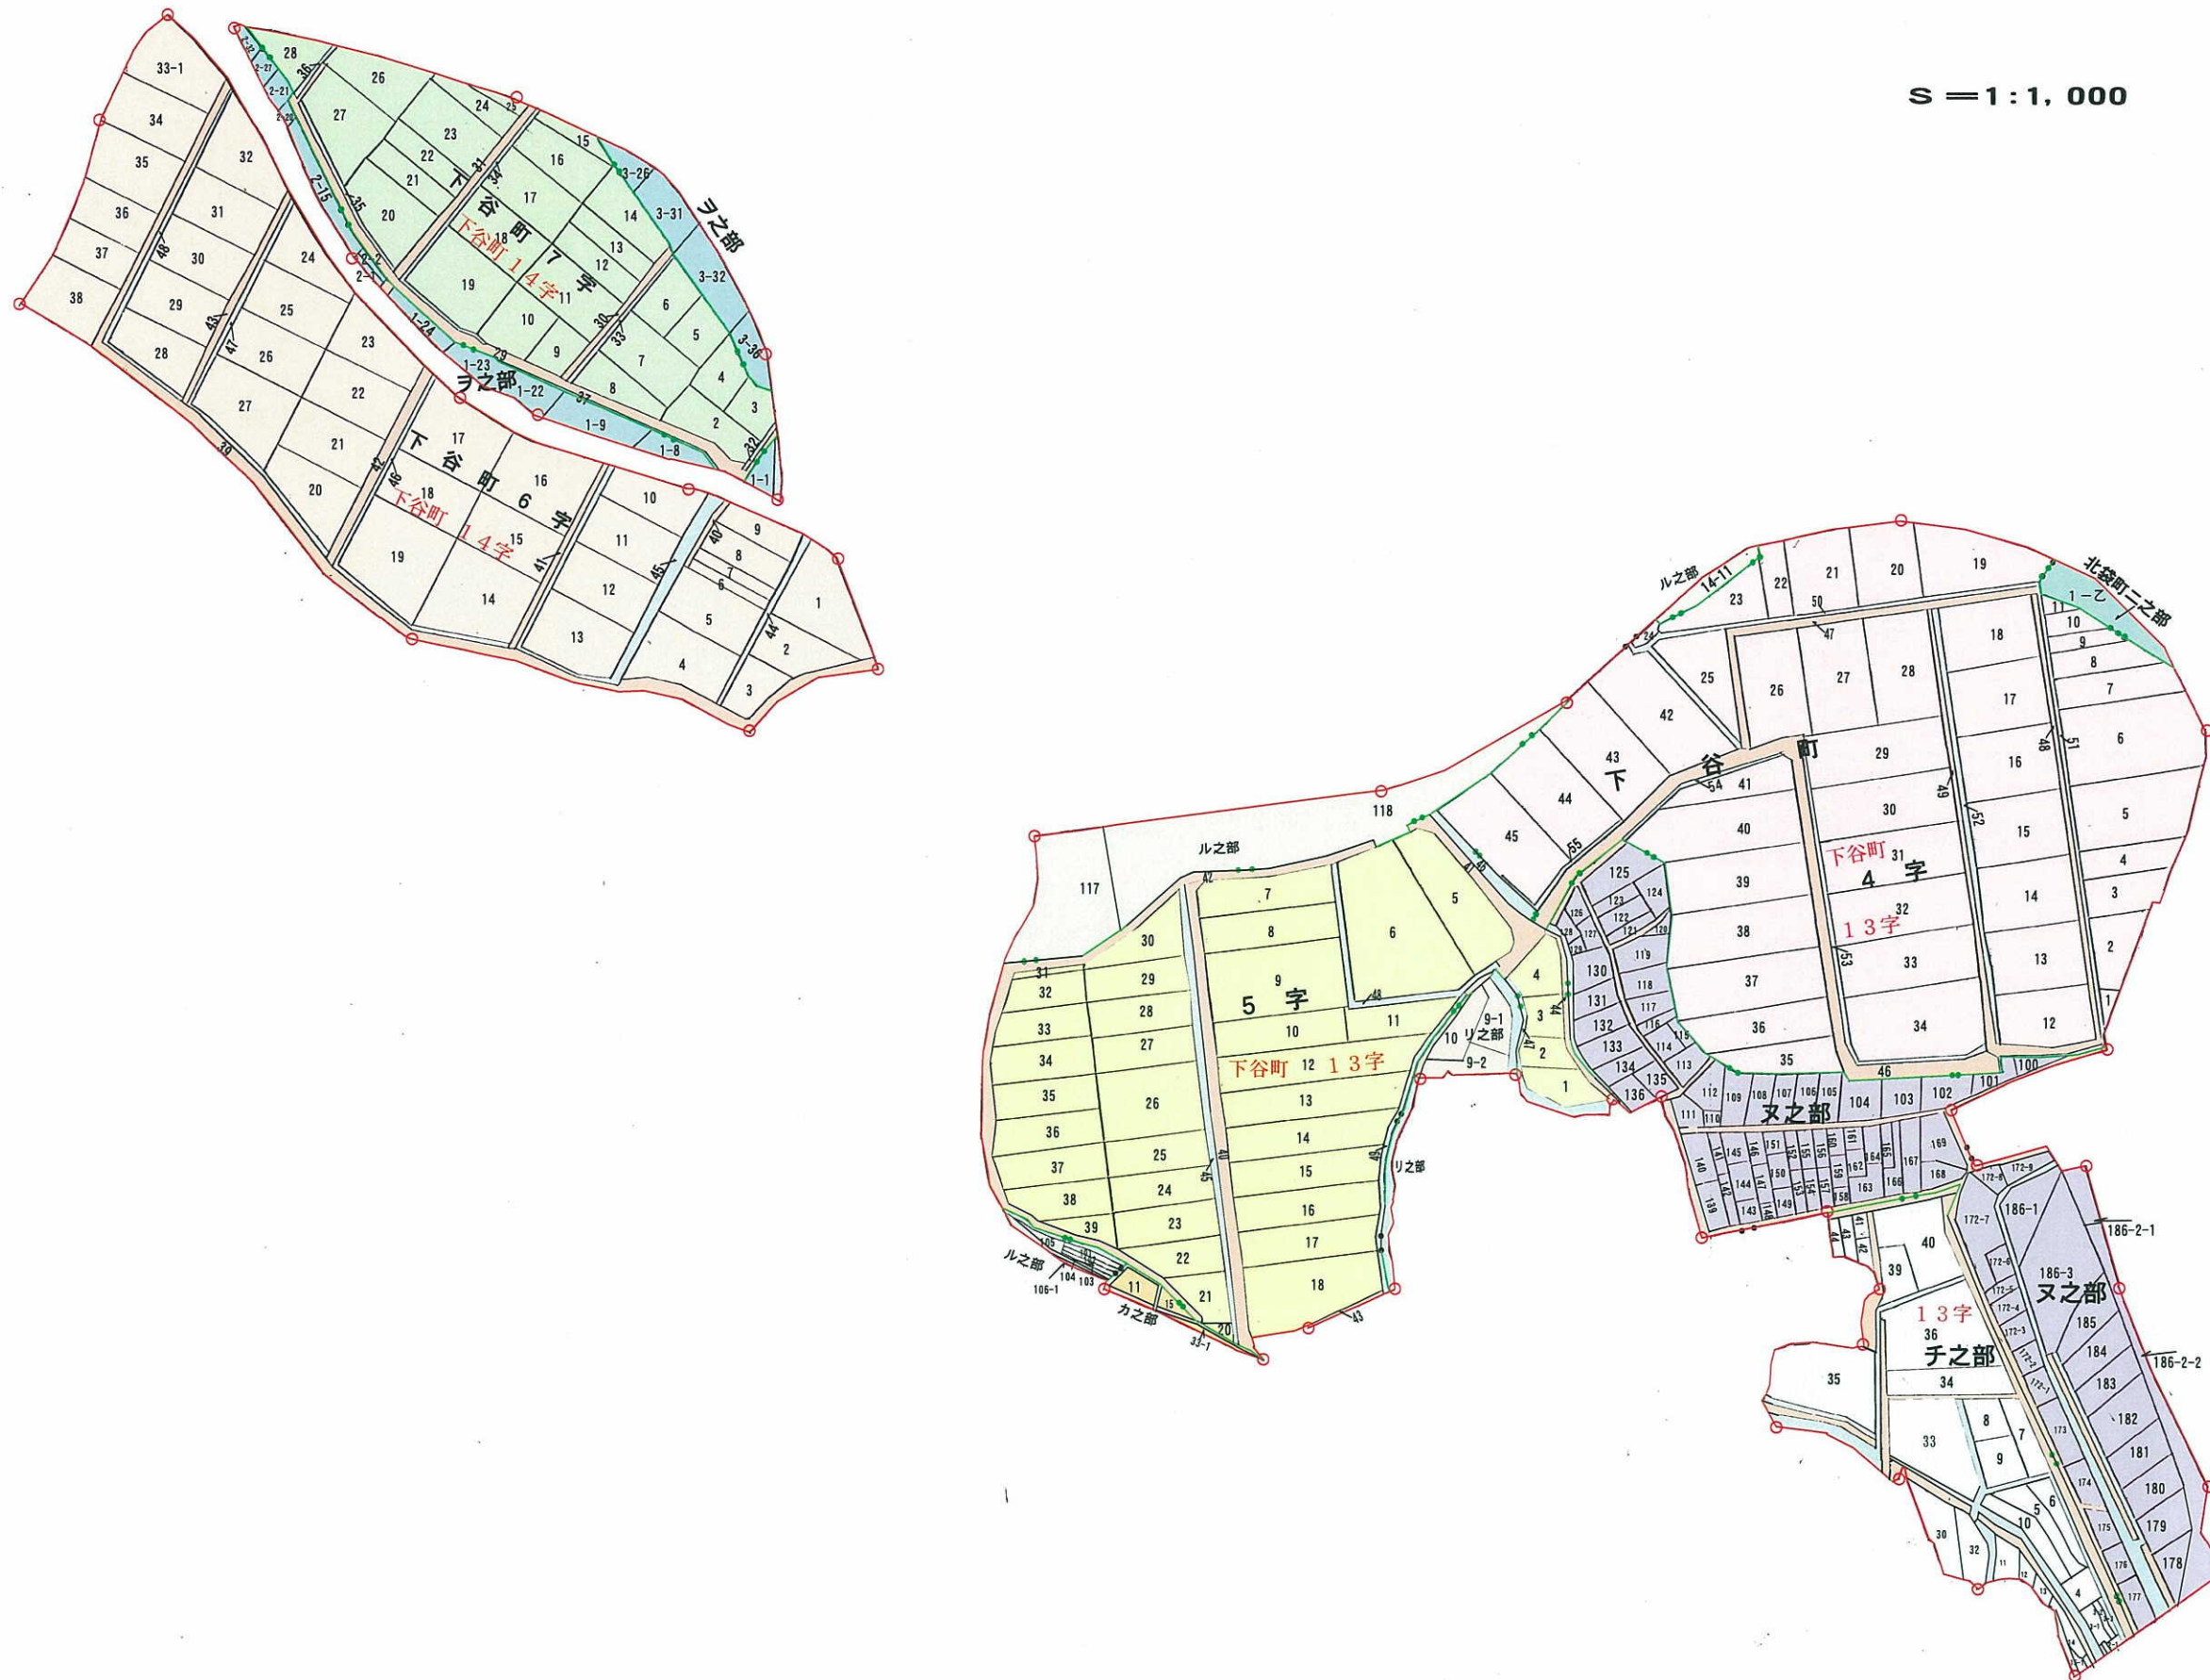

県営中山間地域総合整備事業 下谷・北袋地区 下谷工区 現形図 No.1

S = 1 : 1,000

凡 例	
	金沢市下谷町 1之部
	" 3之部
	" イ之部
	" 二之部
	" キ之部
	金沢市羽場町 イ之部
	現 町 界
	現 字 界
	新 町 界
	土地改良事業施行区域

県営中山間地域総合整備事業 下谷・北袋地区 下谷工区 現形図 No.2

S = 1 : 1,000

凡 例	
[White box]	金沢市下谷町 4 之部
[Light yellow box]	" 5 之部
[Light green box]	" 6 之部
[Light blue box]	" 7 之部
[Light purple box]	" 子之部
[Light pink box]	" リ之部
[Light orange box]	" 又之部
[Light red box]	" ル之部
[Light blue box]	" ヲ之部
[Light yellow box]	" カ之部
[Light green box]	金沢市北袋町 二之部
[Green dashed line]	現 町 界
[Green solid line]	現 字 界
[Red dashed line]	新 町 界
[Red solid line]	土地改良事業施行区域