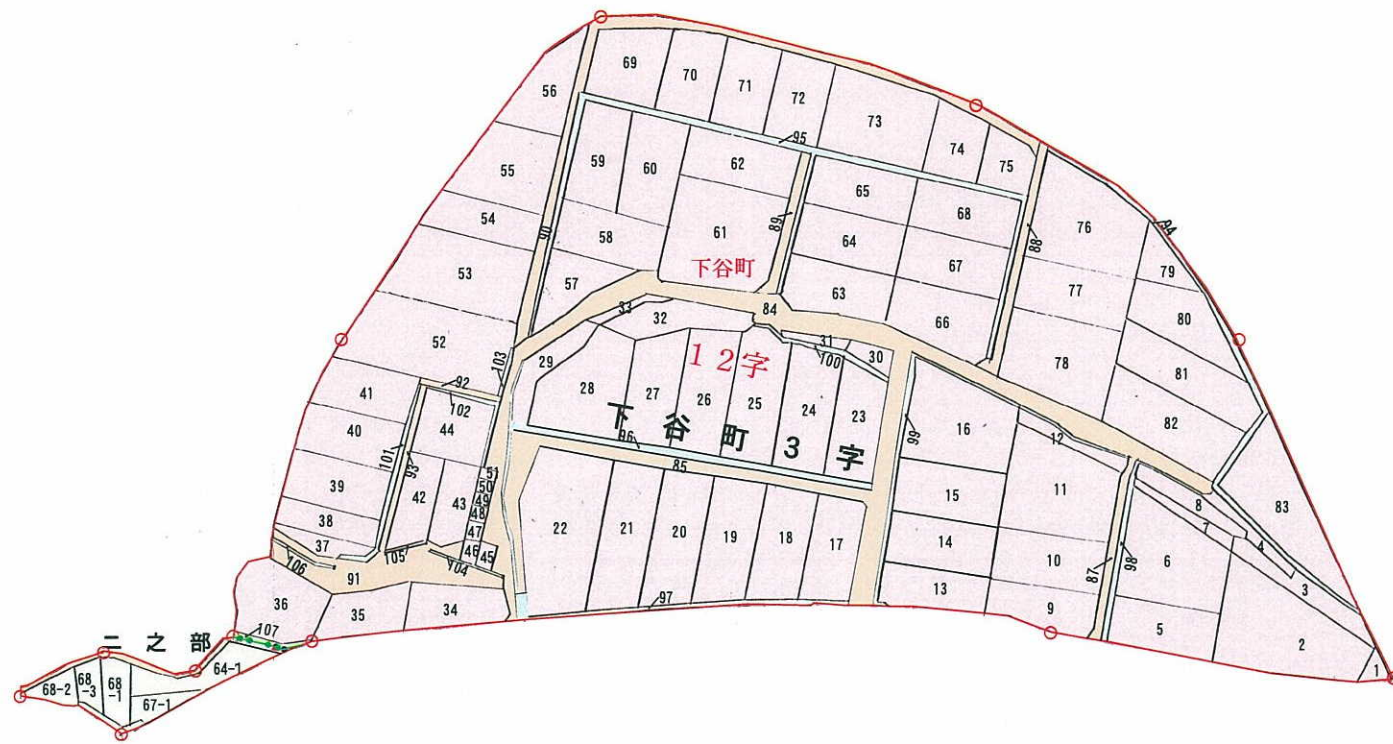

県営中山間地域総合整備事業 下谷・北袋地区 下谷工区 現形図 No.1

S = 1 : 1,000

凡 例	
	金沢市下谷町 1之部
	" 3之部
	" イ之部
	" 二之部
	" キ之部
	金沢市羽場町 イ之部
	現 町 界
	現 字 界
	新 町 界
	土地改良事業施行区域

県営中山間地域総合整備事業 下谷・北袋地区 下谷工区 現形図 No.2

S = 1 : 1,000

凡 例	
[White box]	金沢市下谷町 4 之部
[Light yellow box]	" 5 之部
[Light green box]	" 6 之部
[Light blue box]	" 7 之部
[Light purple box]	" 子之部
[Light pink box]	" リ之部
[Light orange box]	" 又之部
[Light red box]	" ル之部
[Light blue box]	" ヲ之部
[Light yellow box]	" カ之部
[Light green box]	金沢市北袋町 二之部
[Green dashed line]	現 町 界
[Green solid line]	現 字 界
[Red dashed line]	新 町 界
[Red solid line]	土地改良事業施行区域