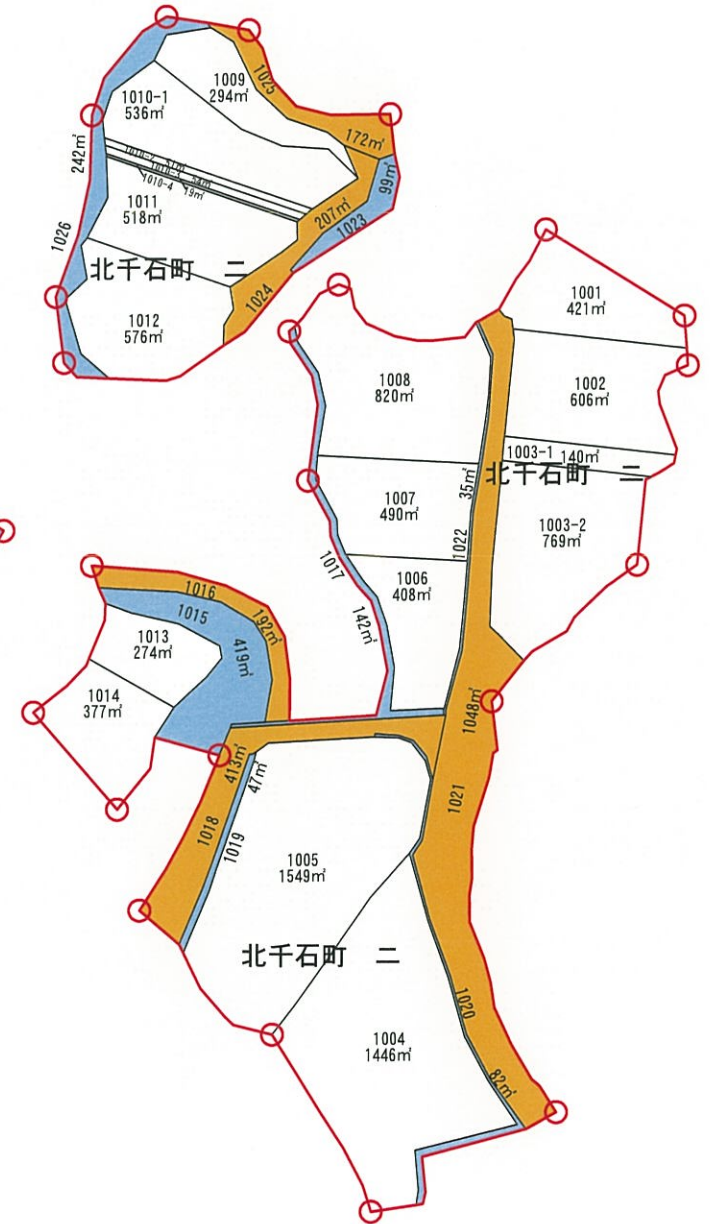

# 非補助土地改良事業 北千石地区 換地図 S=1:1,000

							凡例
地区界	字界	非農用地区	用悪水路	公衆用道路	雜種地	田	