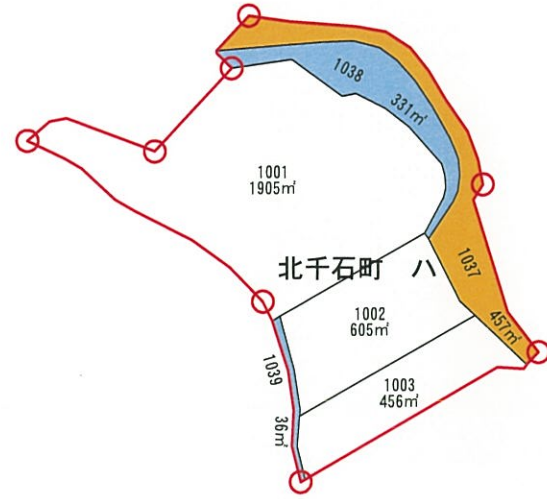

# 非補助土地改良事業 北千石地区 換地図 S=1:1,000

							凡例
地区界	字界	非農用地区	用悪水路	公衆用道路	雜種地	田	