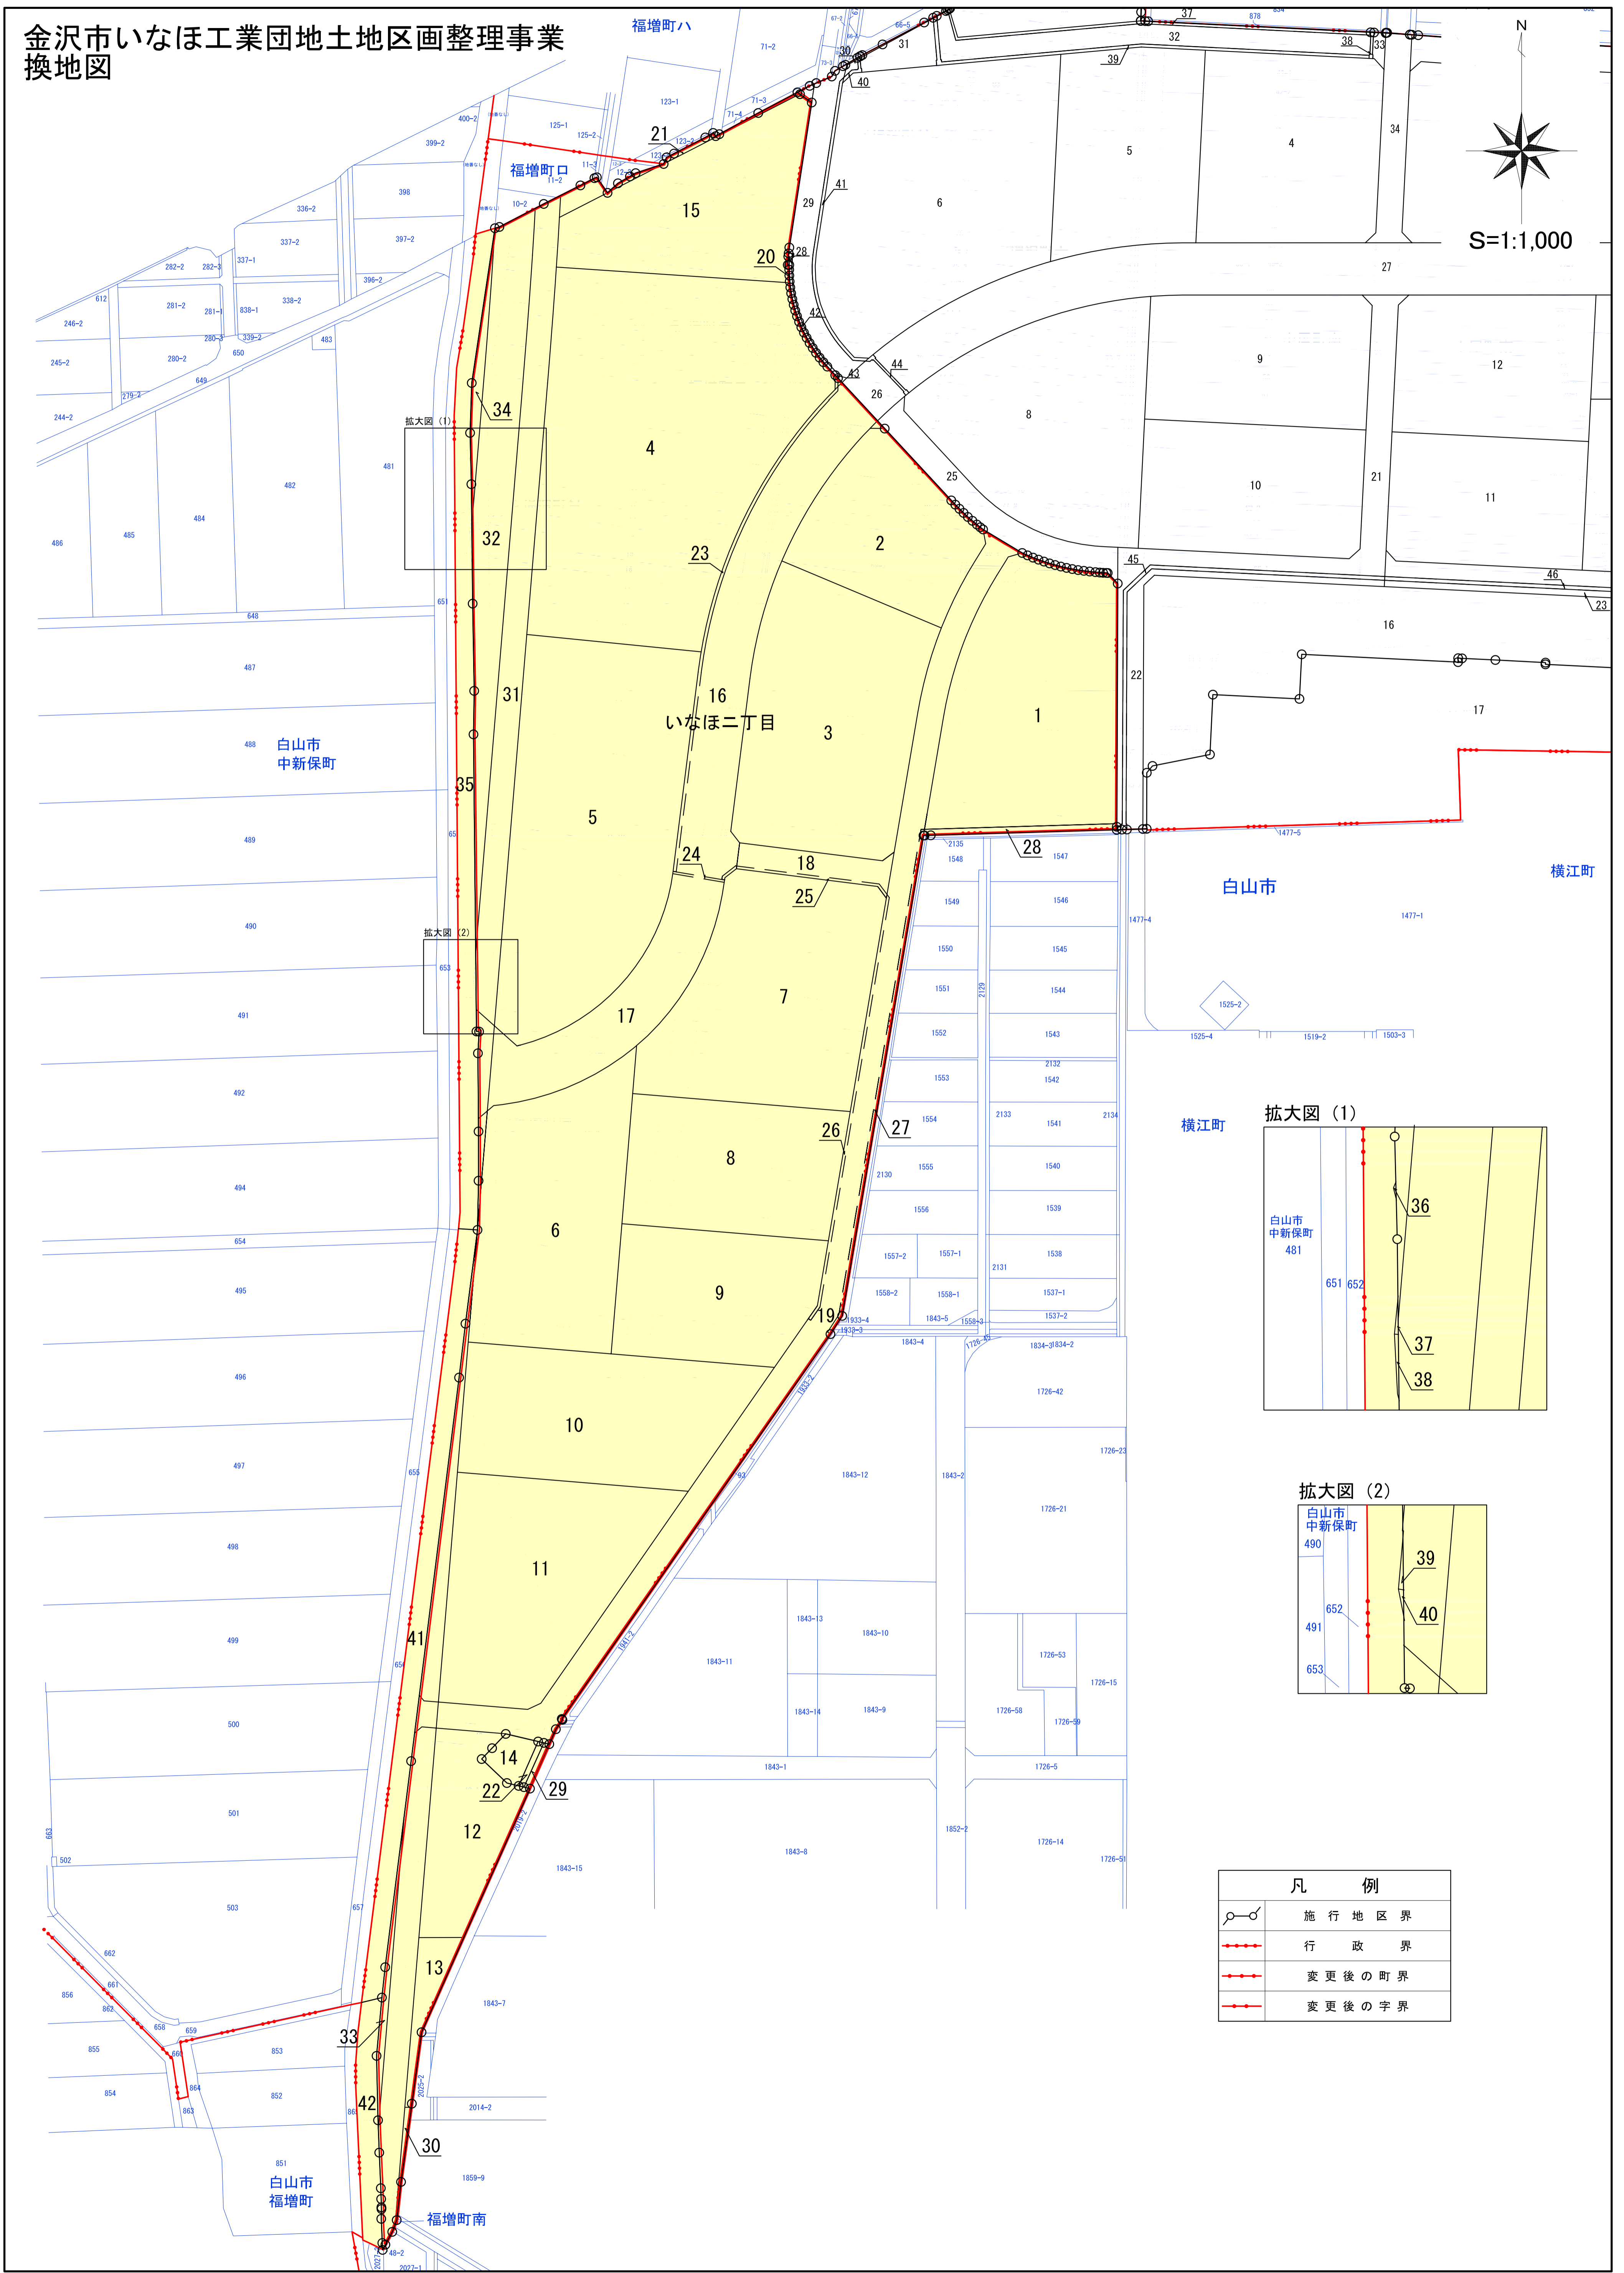

金沢市いなほ工業団地土地区画整理事業  
換地図

凡 例	
	施行地区界
	行政界
	変更後の町界
	変更後の字界