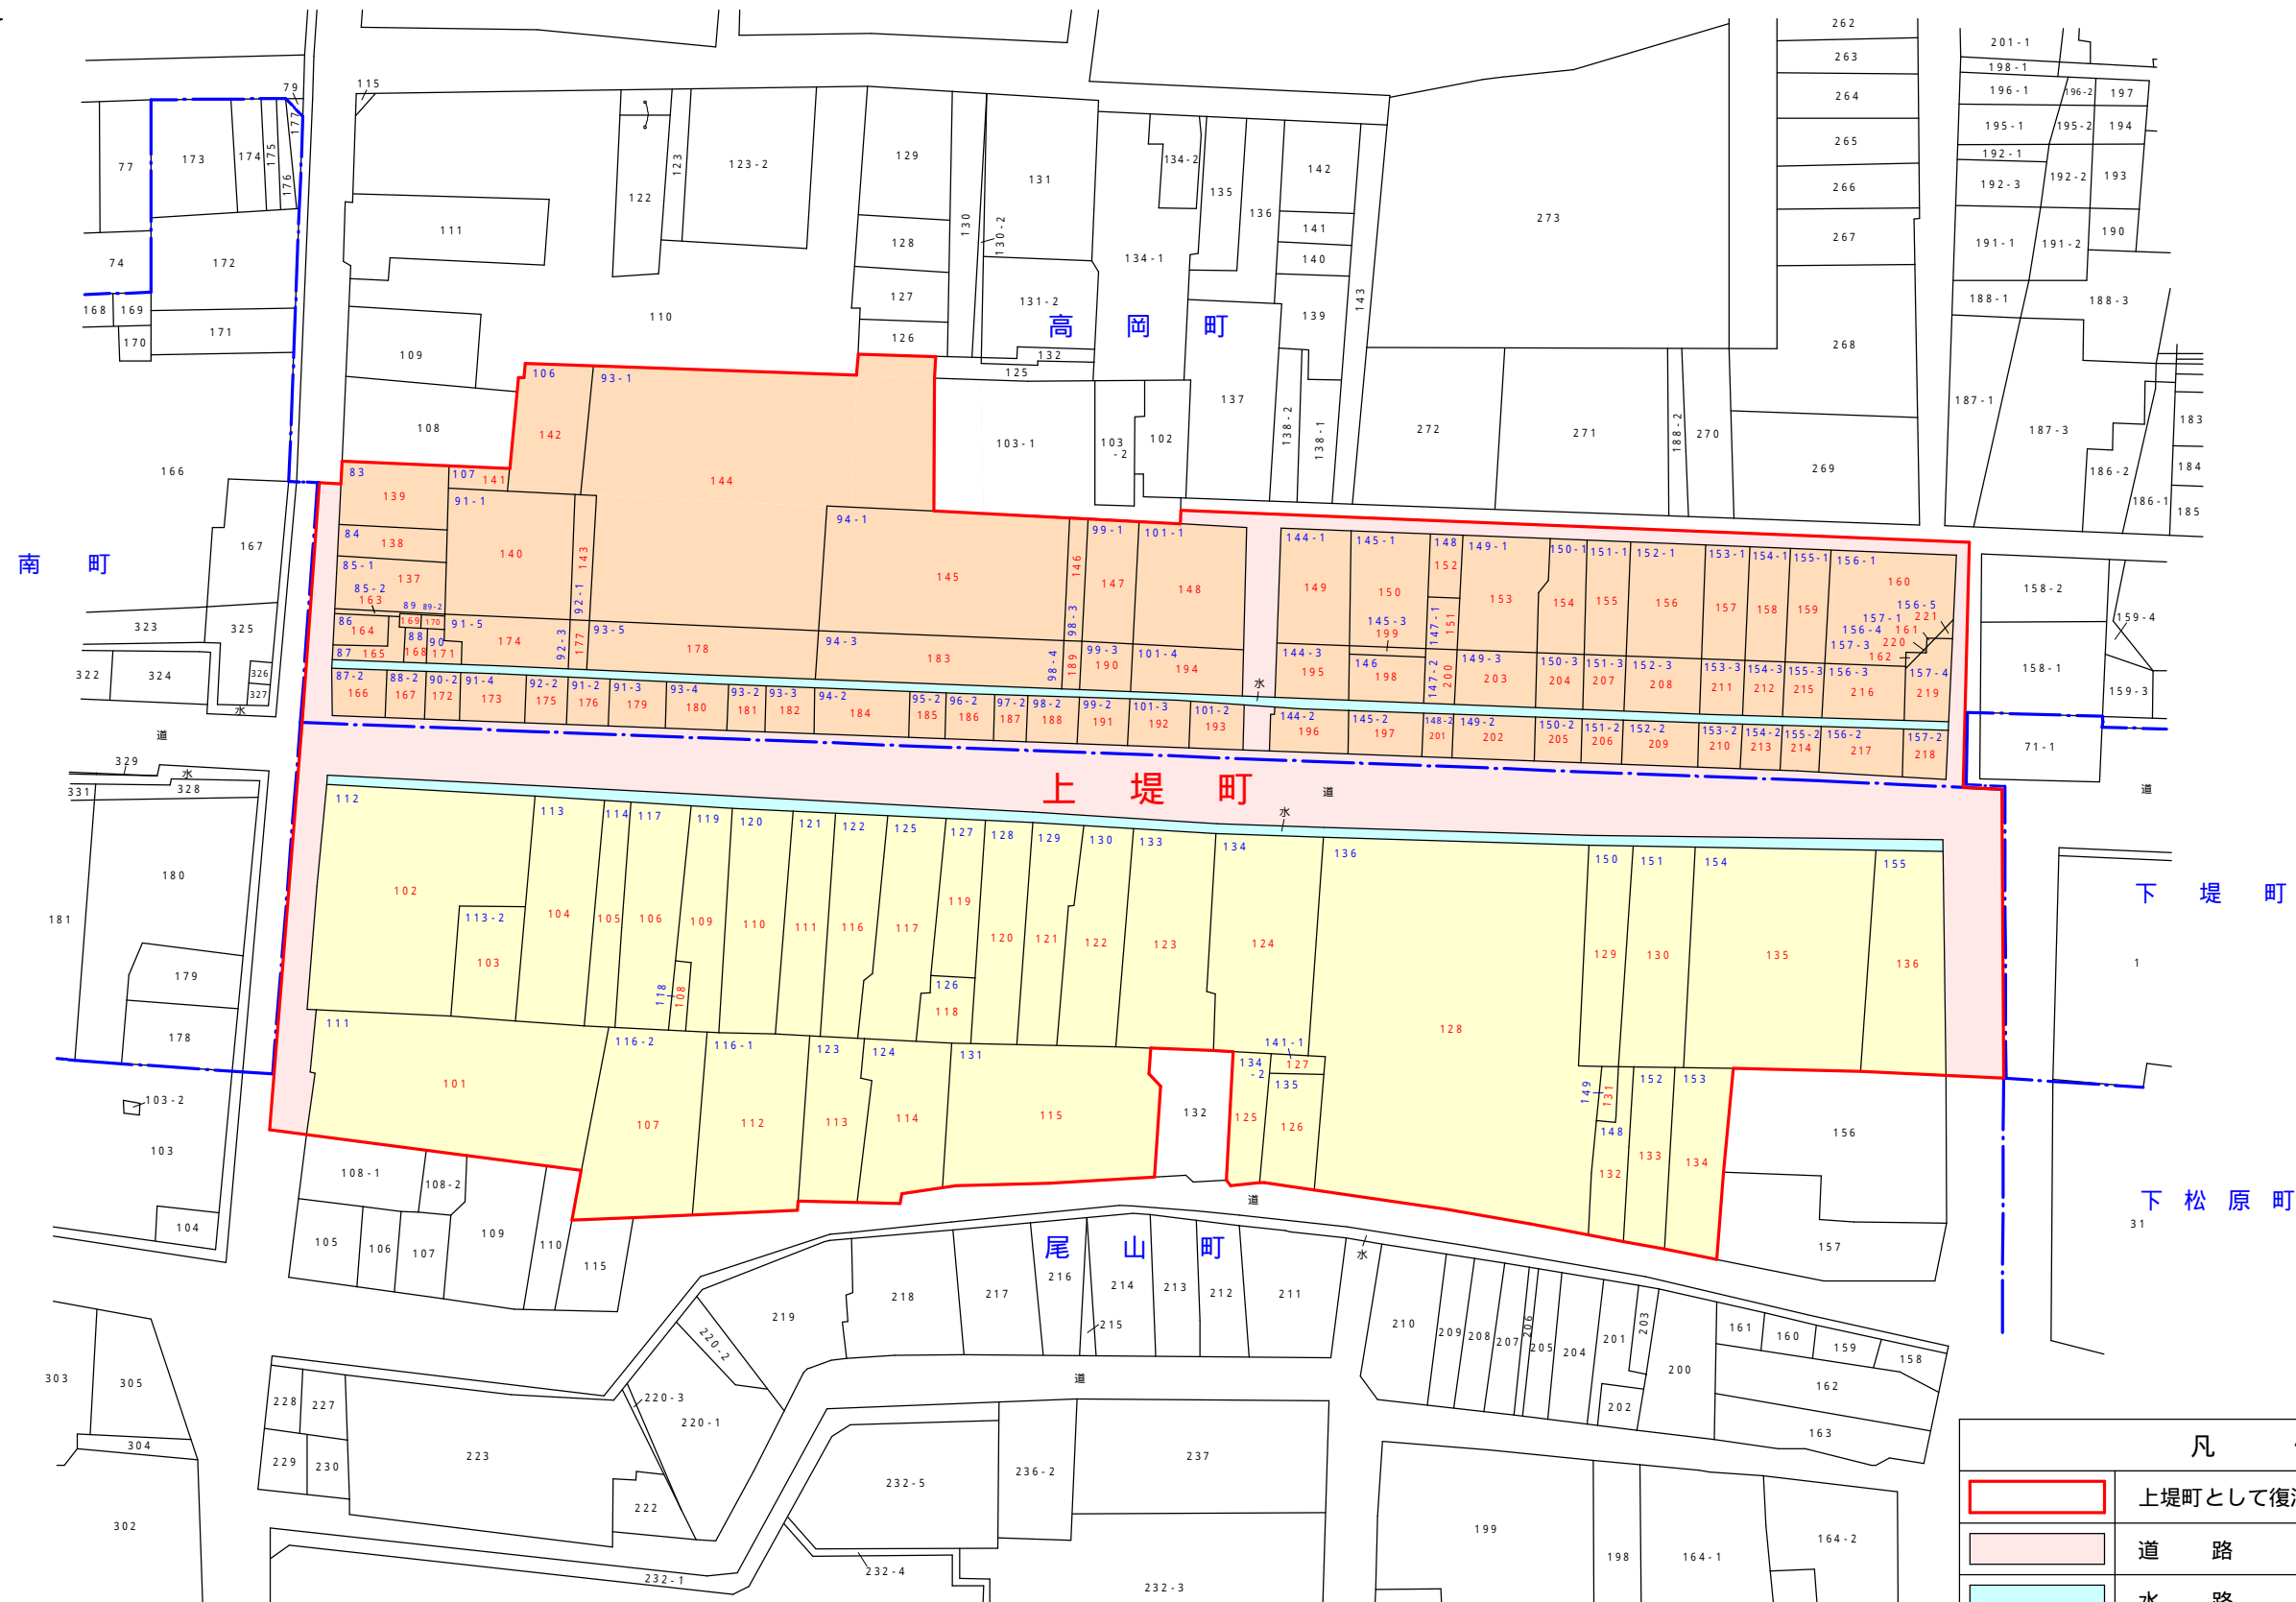

旧町名復活事業（上堤町地区）

新旧地番対照図

凡 例	
	上堤町として復活する区域
	道 路
	水 路
	尾山町（赤字：新地番・青字：旧地番）
	高岡町（赤字：新地番・青字：旧地番）