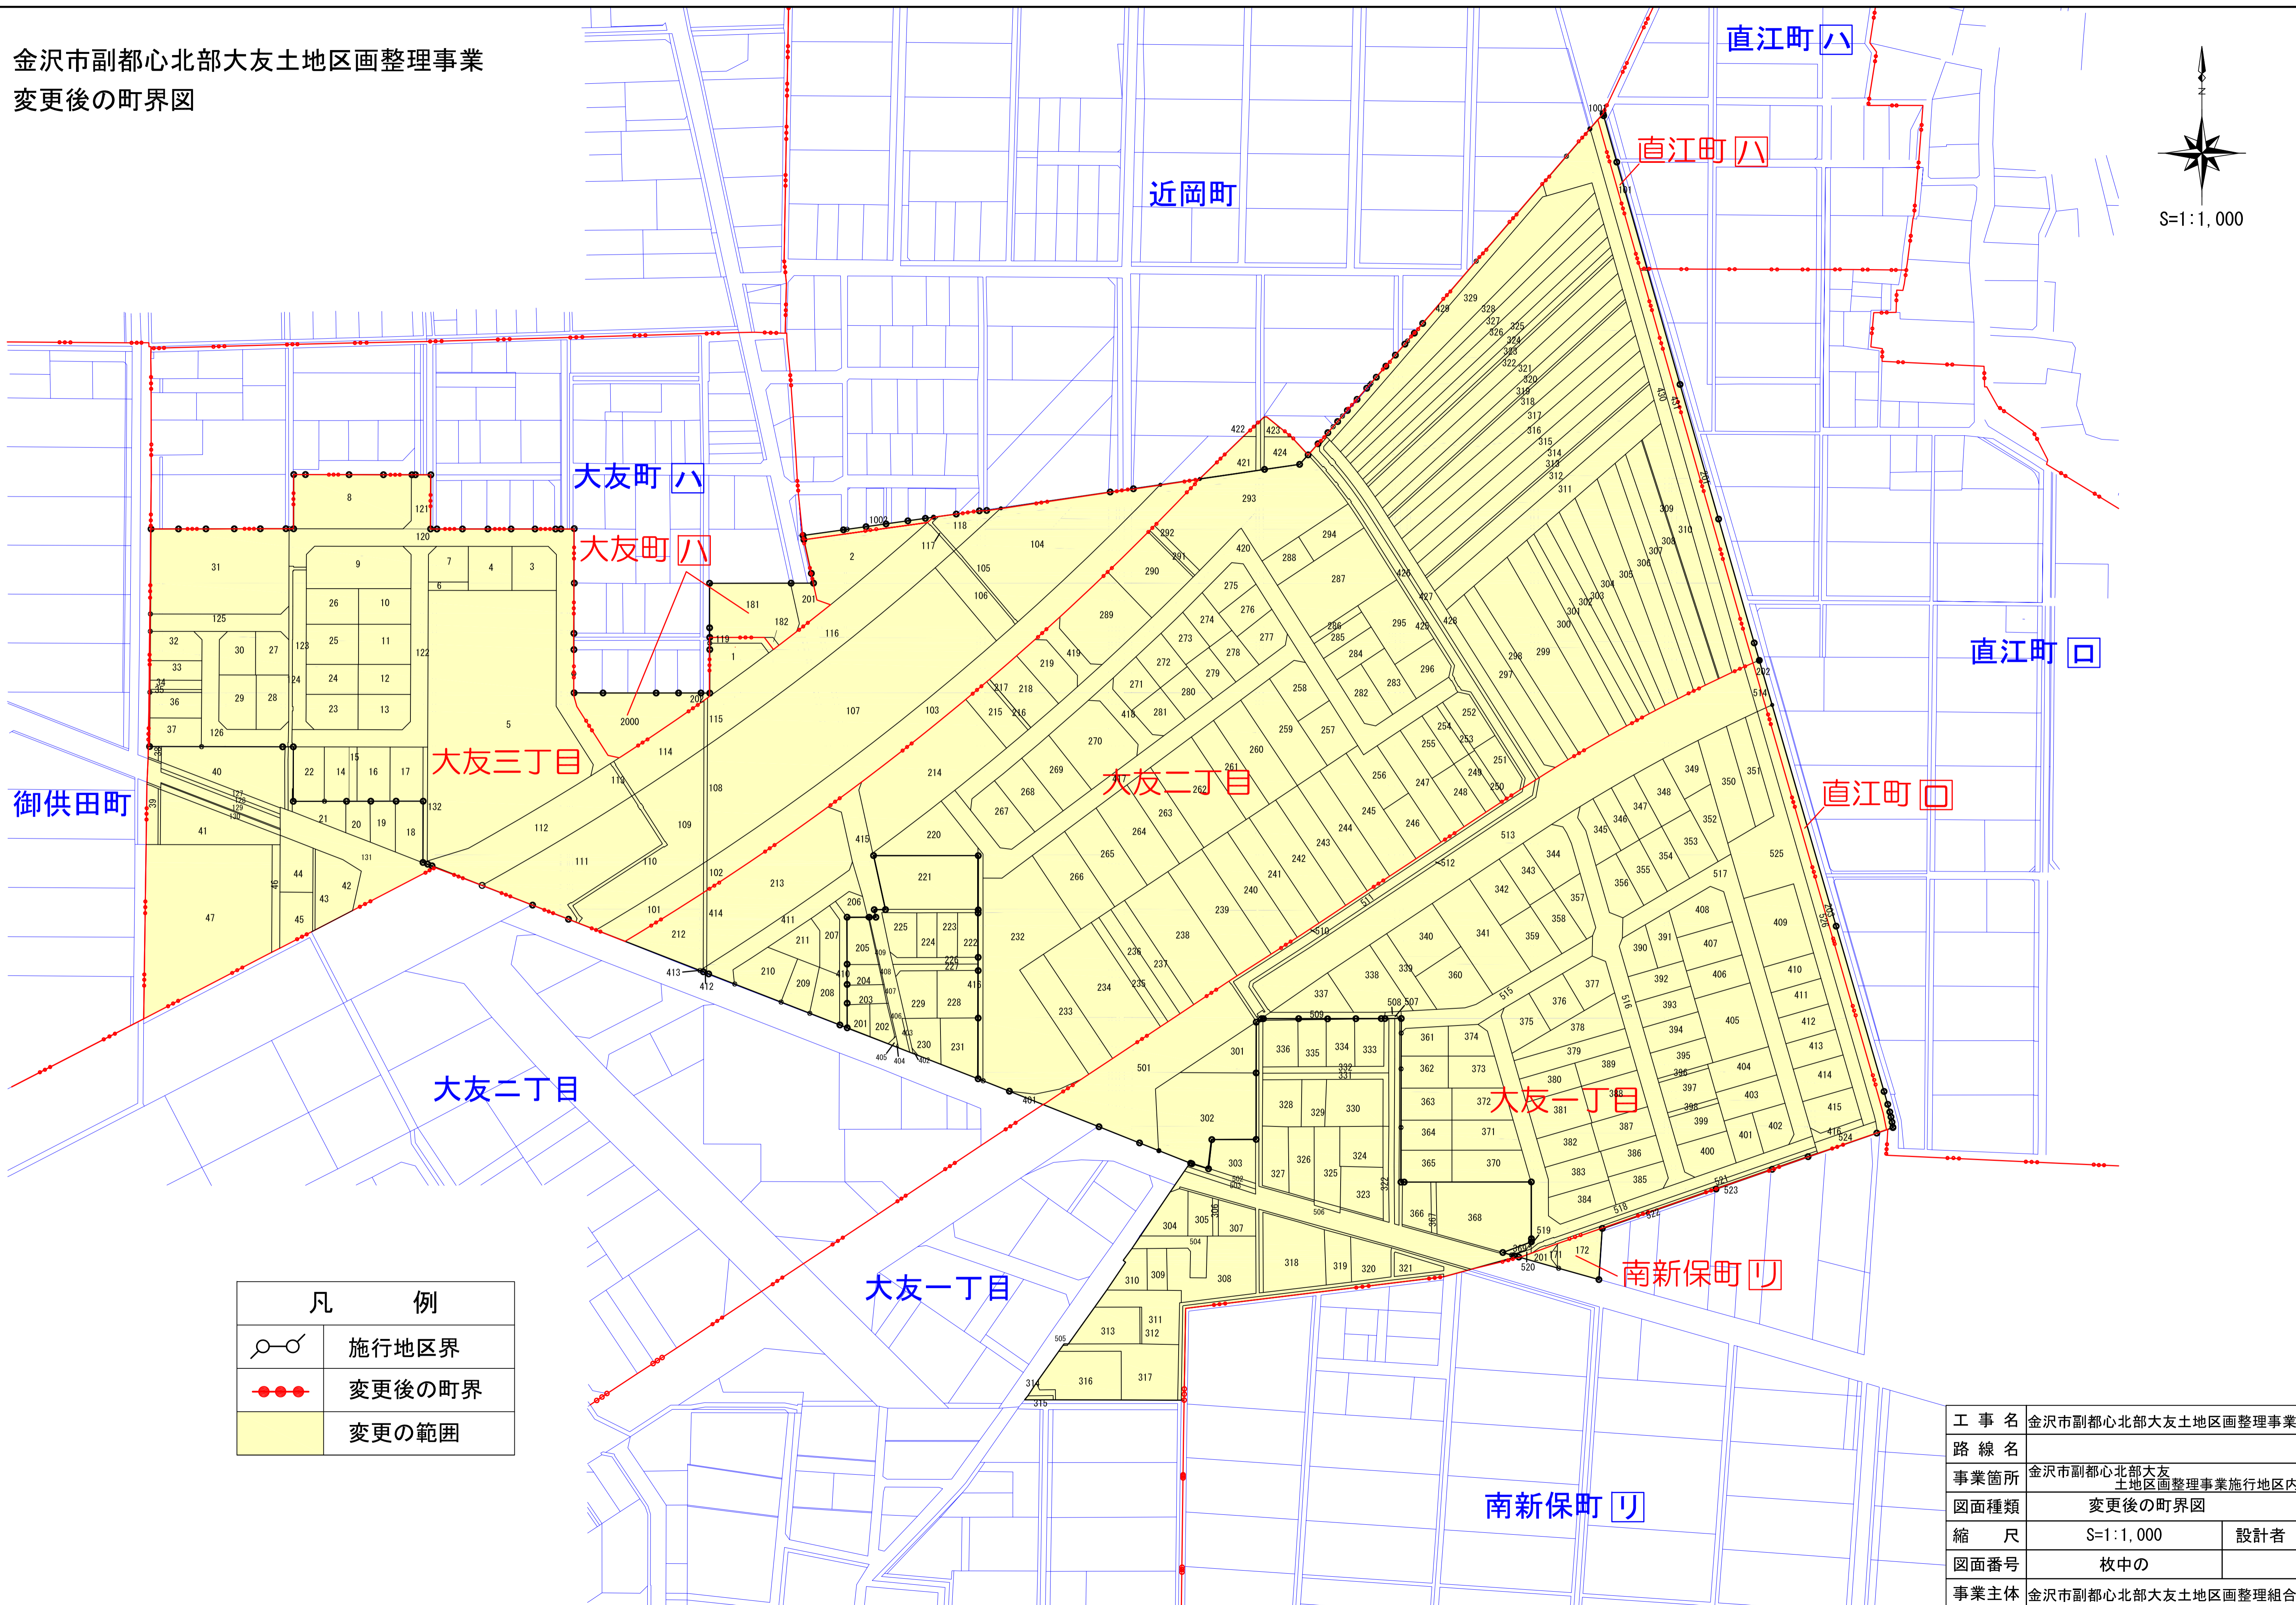

金沢市副都心北部大友土地区画整理事業
変更後の町界図

凡 例	
	施行地区界
	変更後の町界
	変更の範囲

工事名	金沢市副都心北部大友土地区画整理事業	
路線名		
事業箇所	金沢市副都心北部大友土地区画整理事業施行地区内	
図面種類	変更後の町界図	
縮 尺	S=1:1,000	設計者
図面番号	枚中の	
事業主体	金沢市副都心北部大友土地区画整理組合	