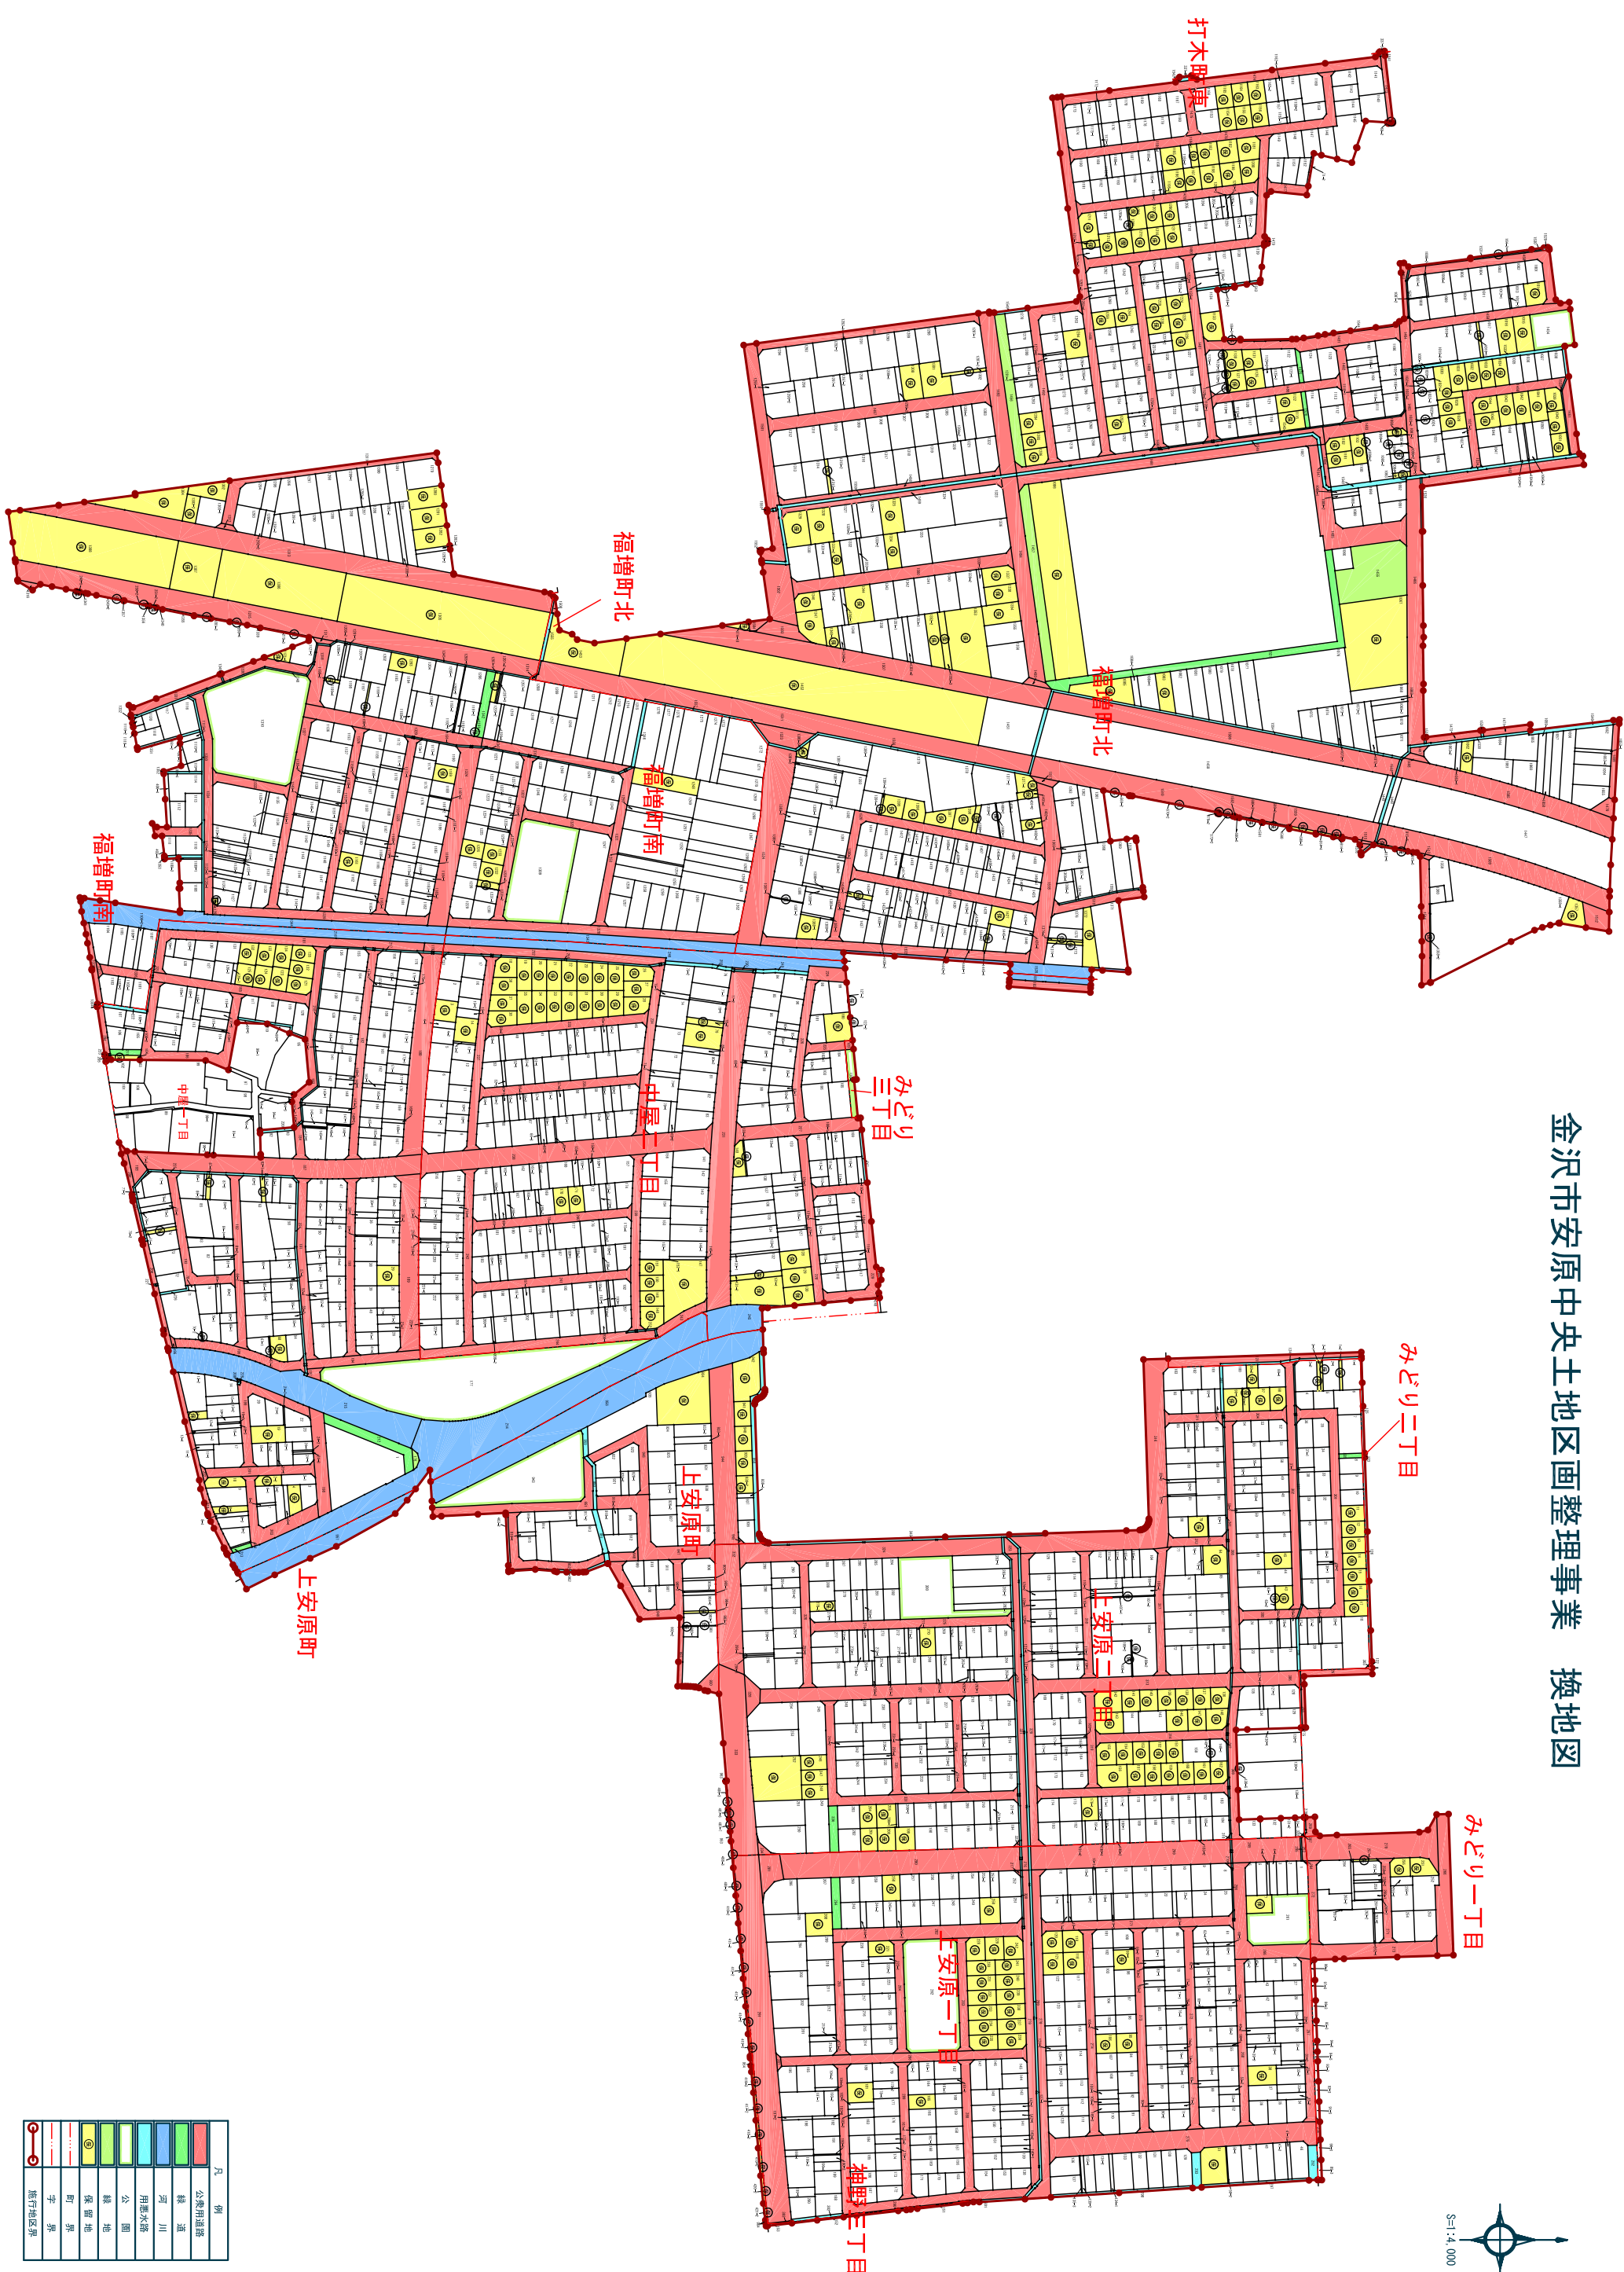

# 金沢市安原中央土地区画整理事業 換地図

凡 例	
	公共用道路
	緑 道
	河 川
	用途水路
	公 園
	保 留 地
	町 界
	字 界
	施行地区界