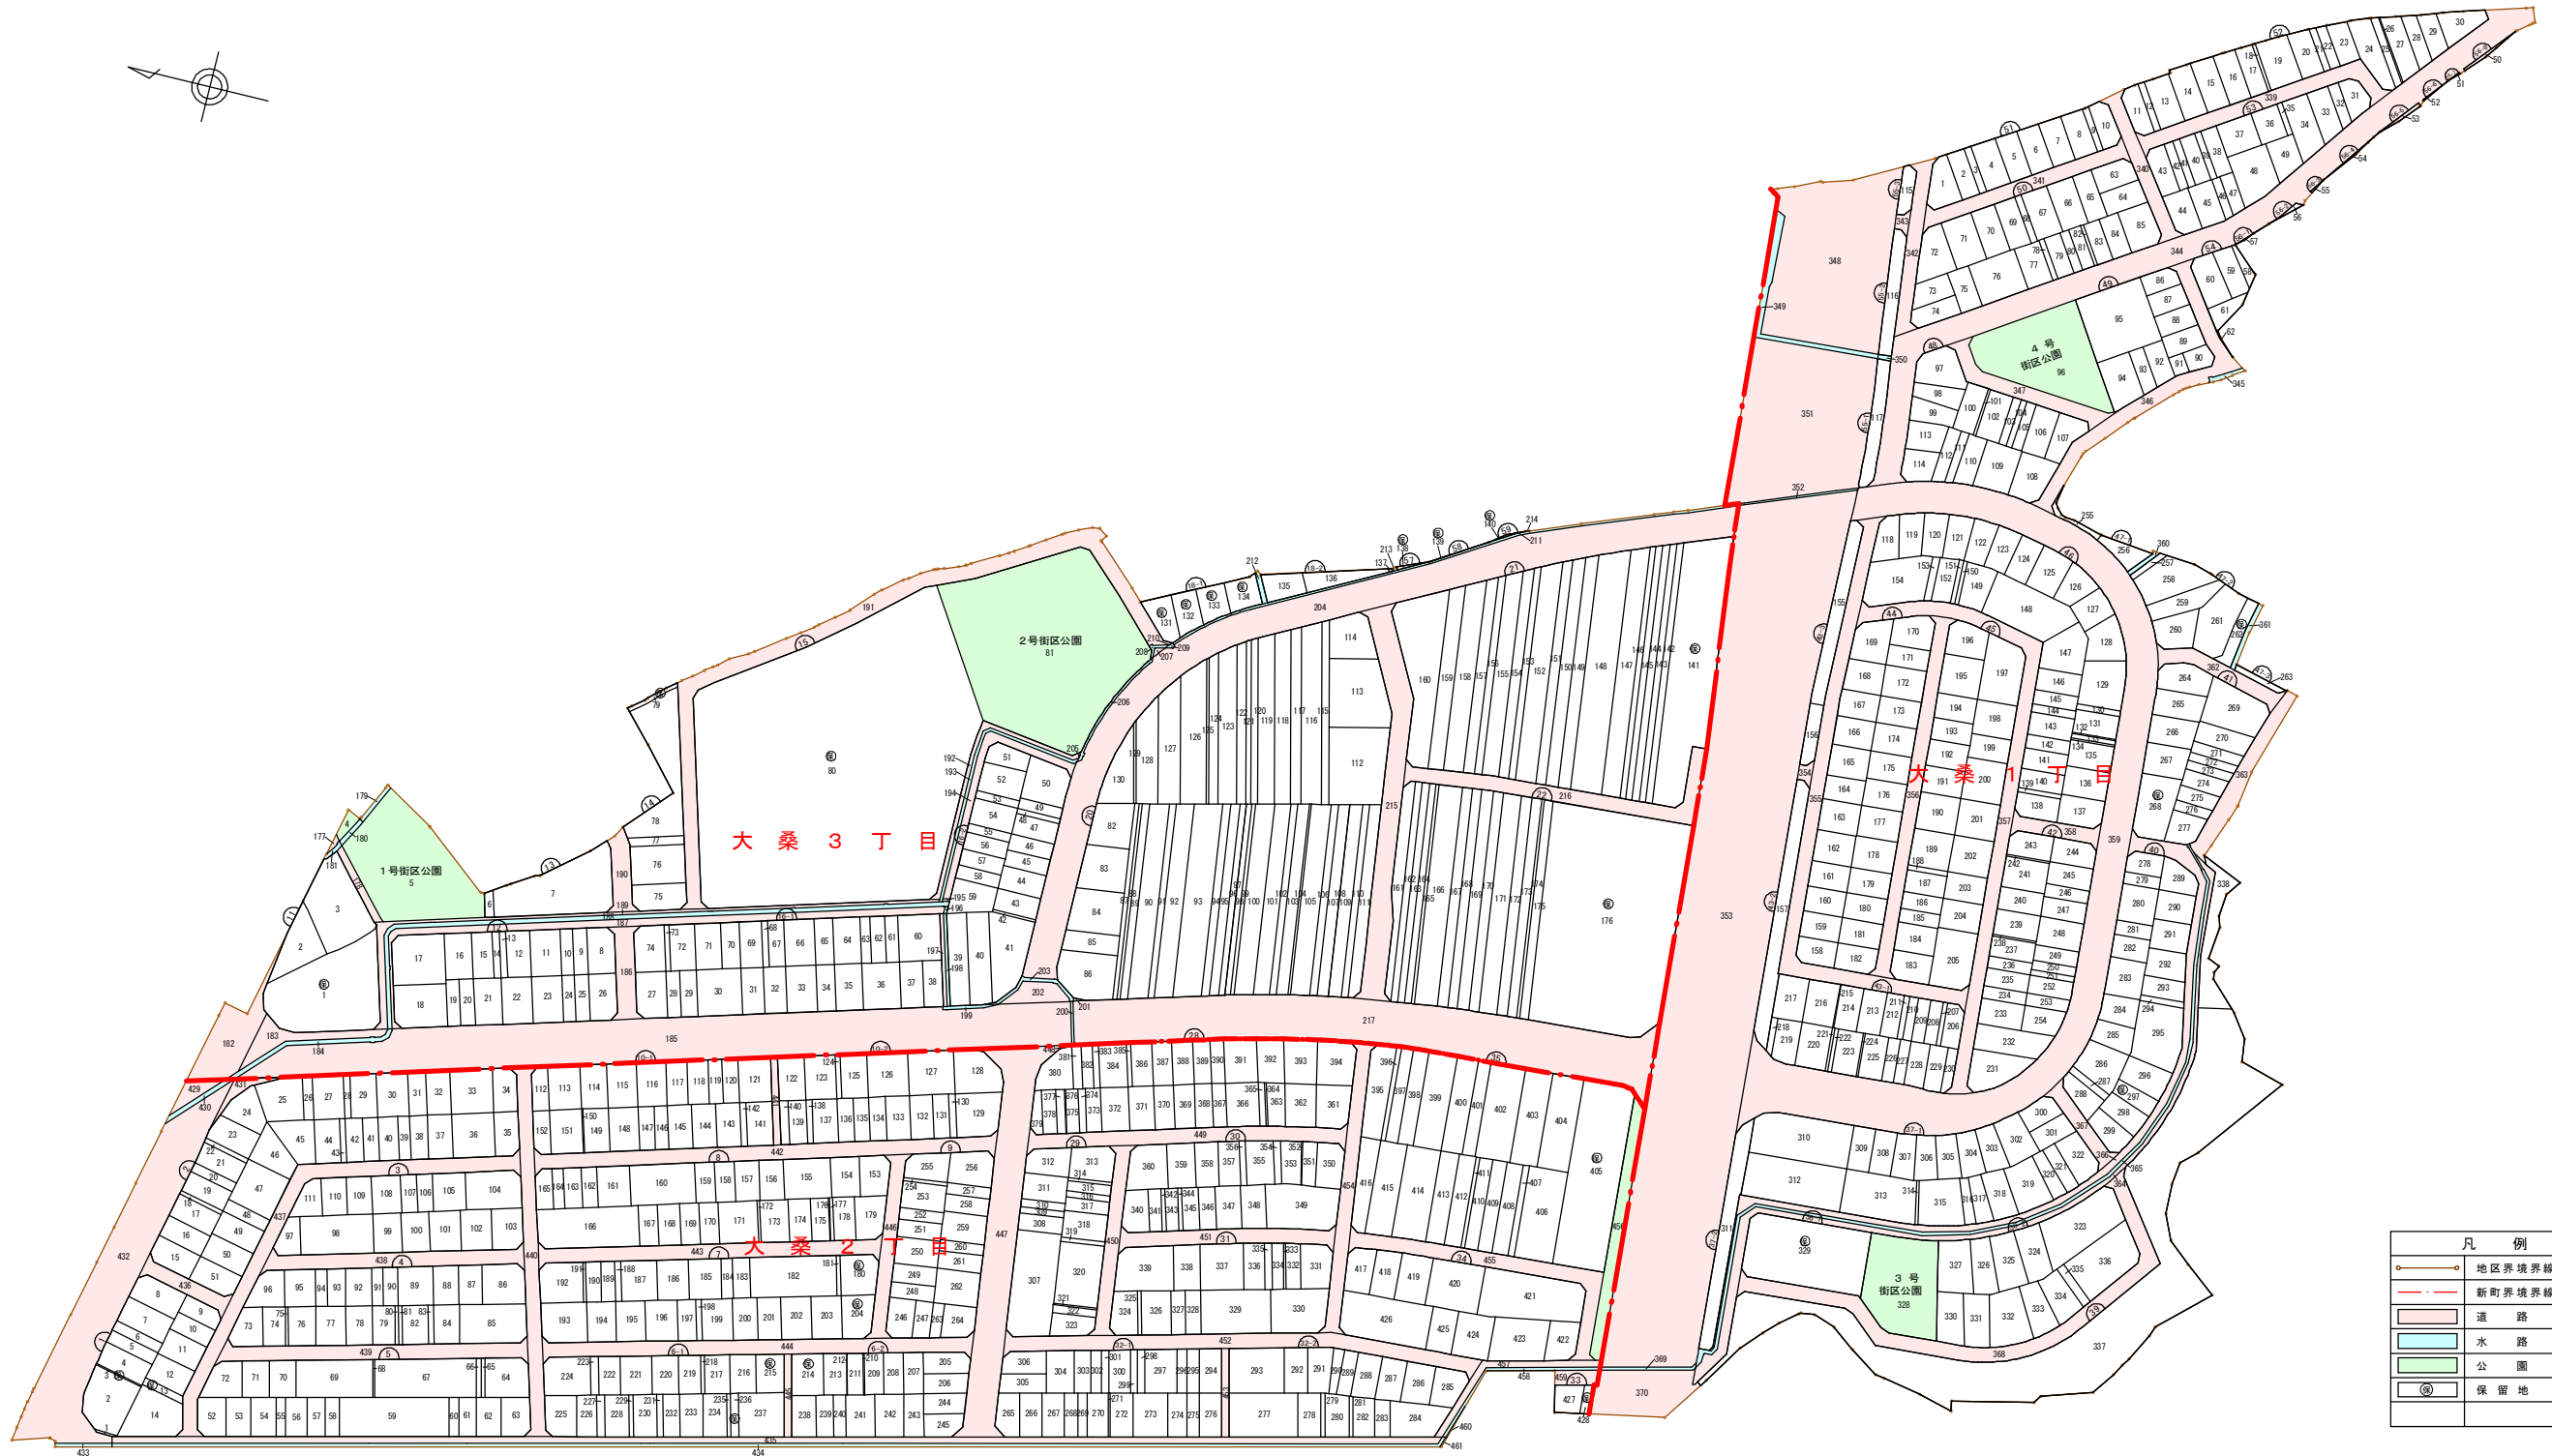

金沢都市計画事業金沢市大桑第三土地区画整理事業 換地図

凡例	
	地区境界線
	新町境界線
	道路
	水路
	公園
	保留地

縮尺=1:3,000