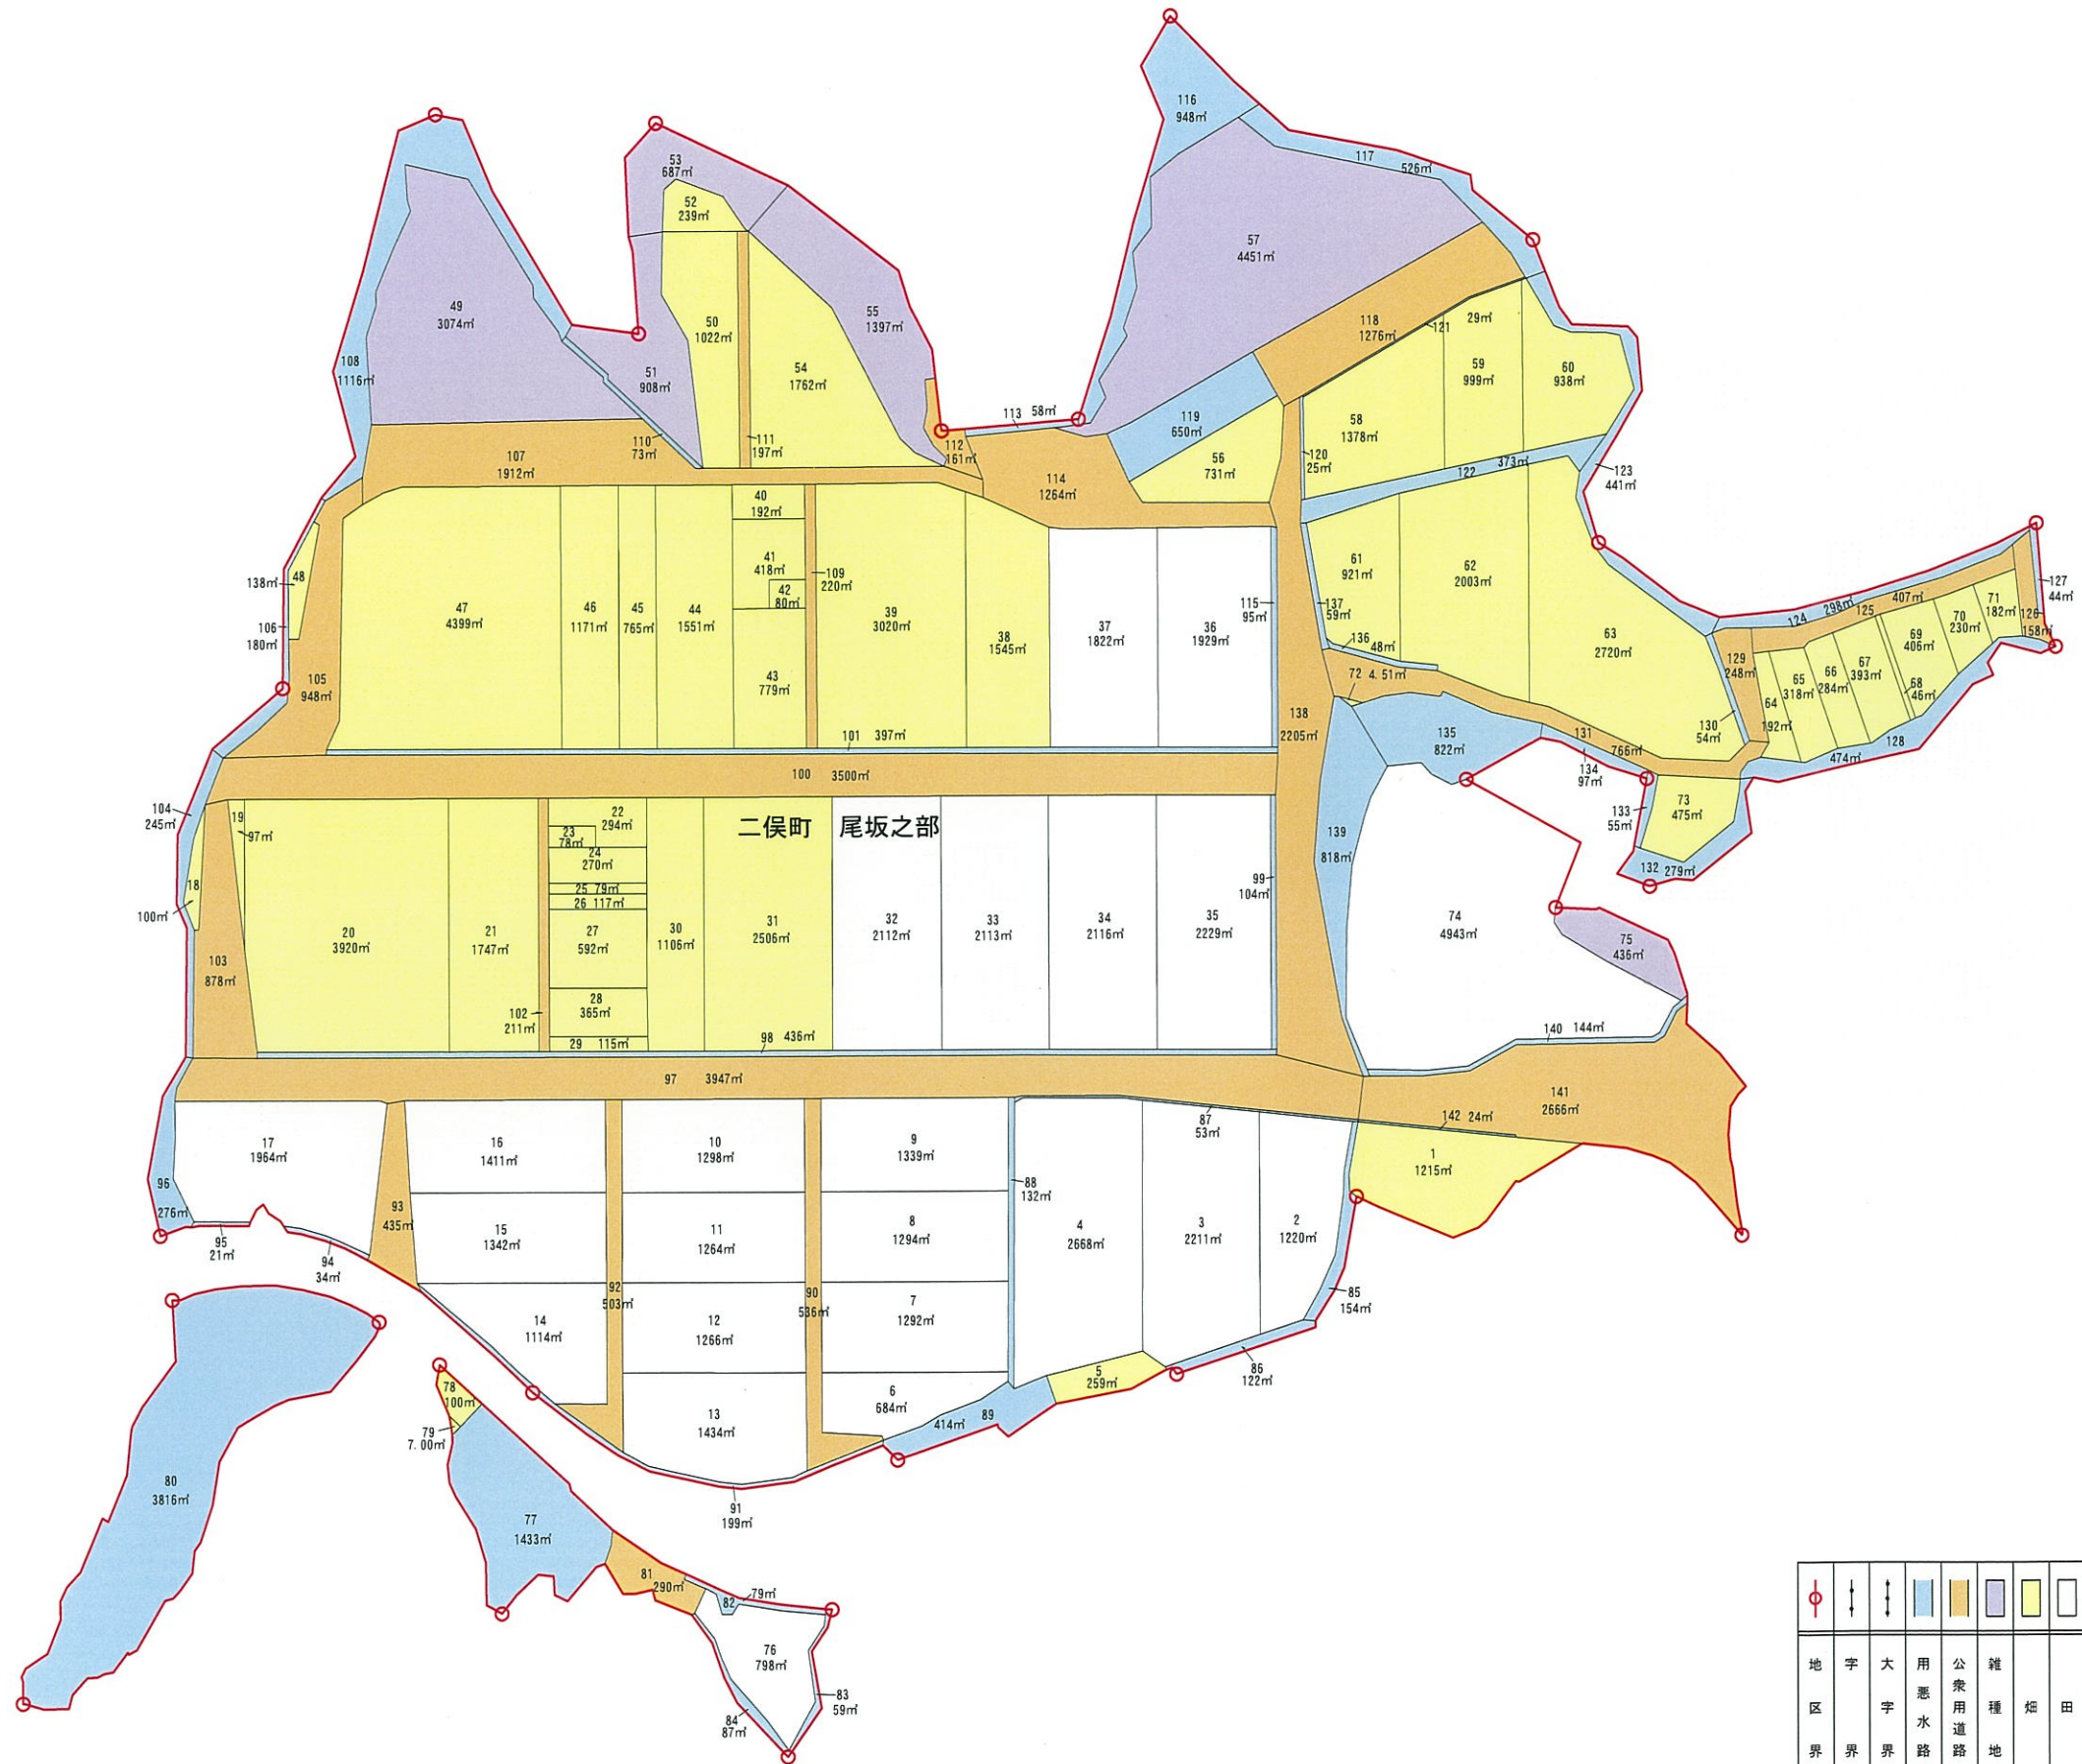

# 非補助土地改良事業 オザカ地区 換地図

凡例	田	畑	雑地	公衆用道路	用悪水路	大字界	地区界
田	畑	雑地	公衆用道路	用悪水路	大字界	地区界	