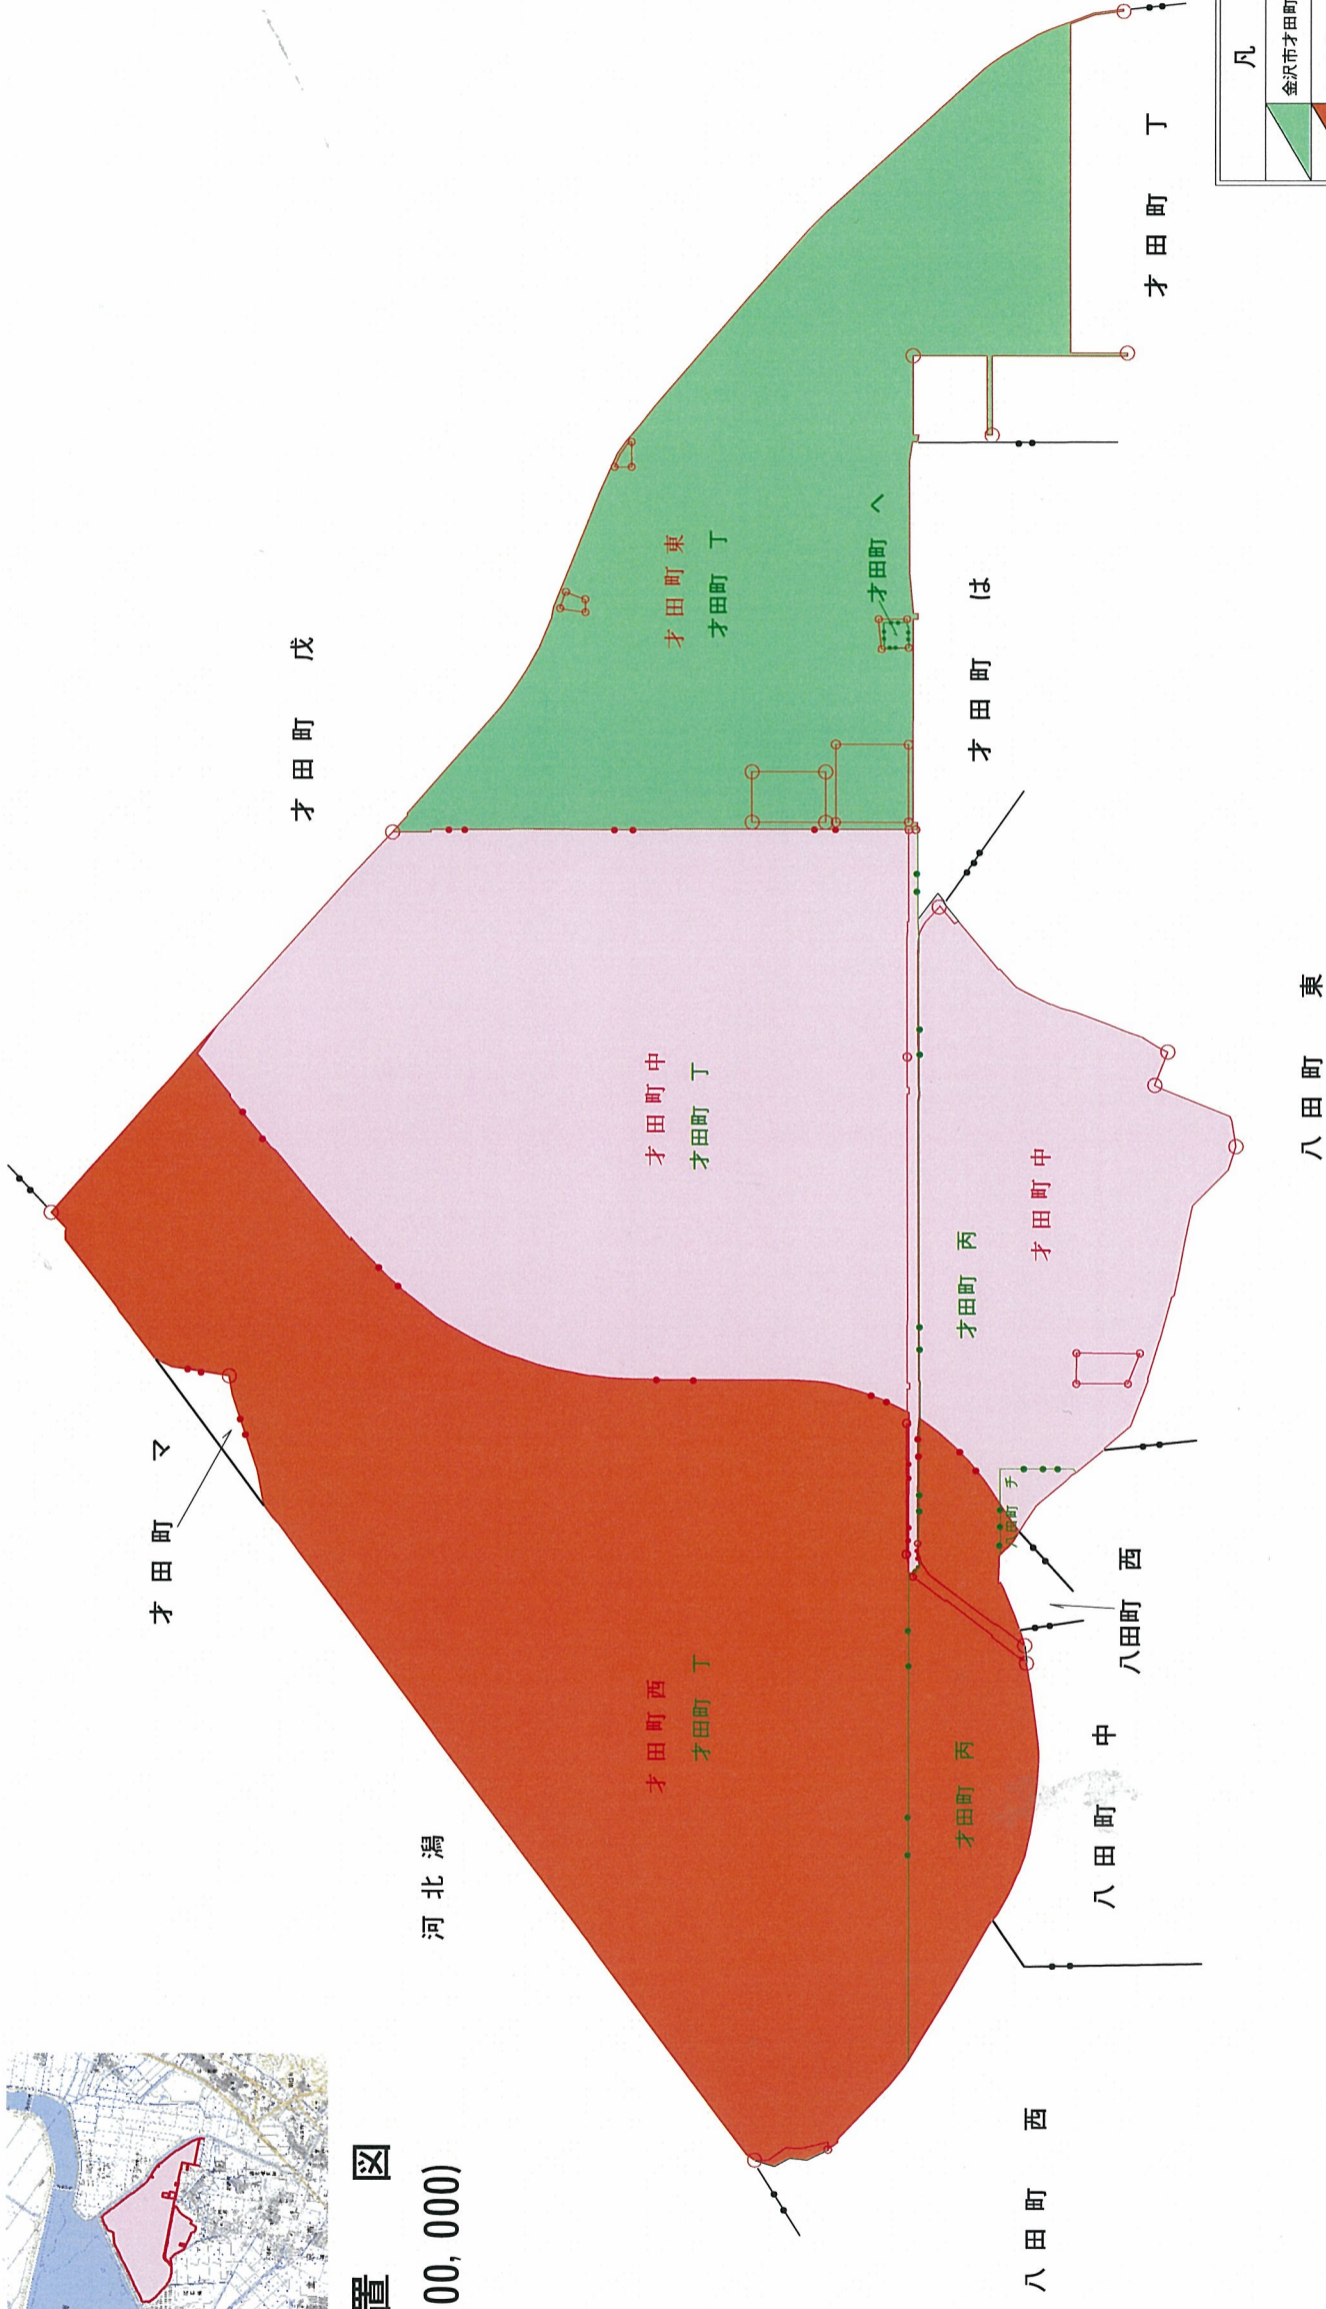

# 県営ほ場整備事業（担い手育成型） 才田地区

## 町の区域及び字の名称の変更区域図

位置図  
(1/100,000)

凡例	
	金沢市才田町東とする区域
	金沢市才田町西とする区域
	金沢市才田町中とする区域
	現小字界
	新小字界
	現町界
	新町界
	土地改良施行区域