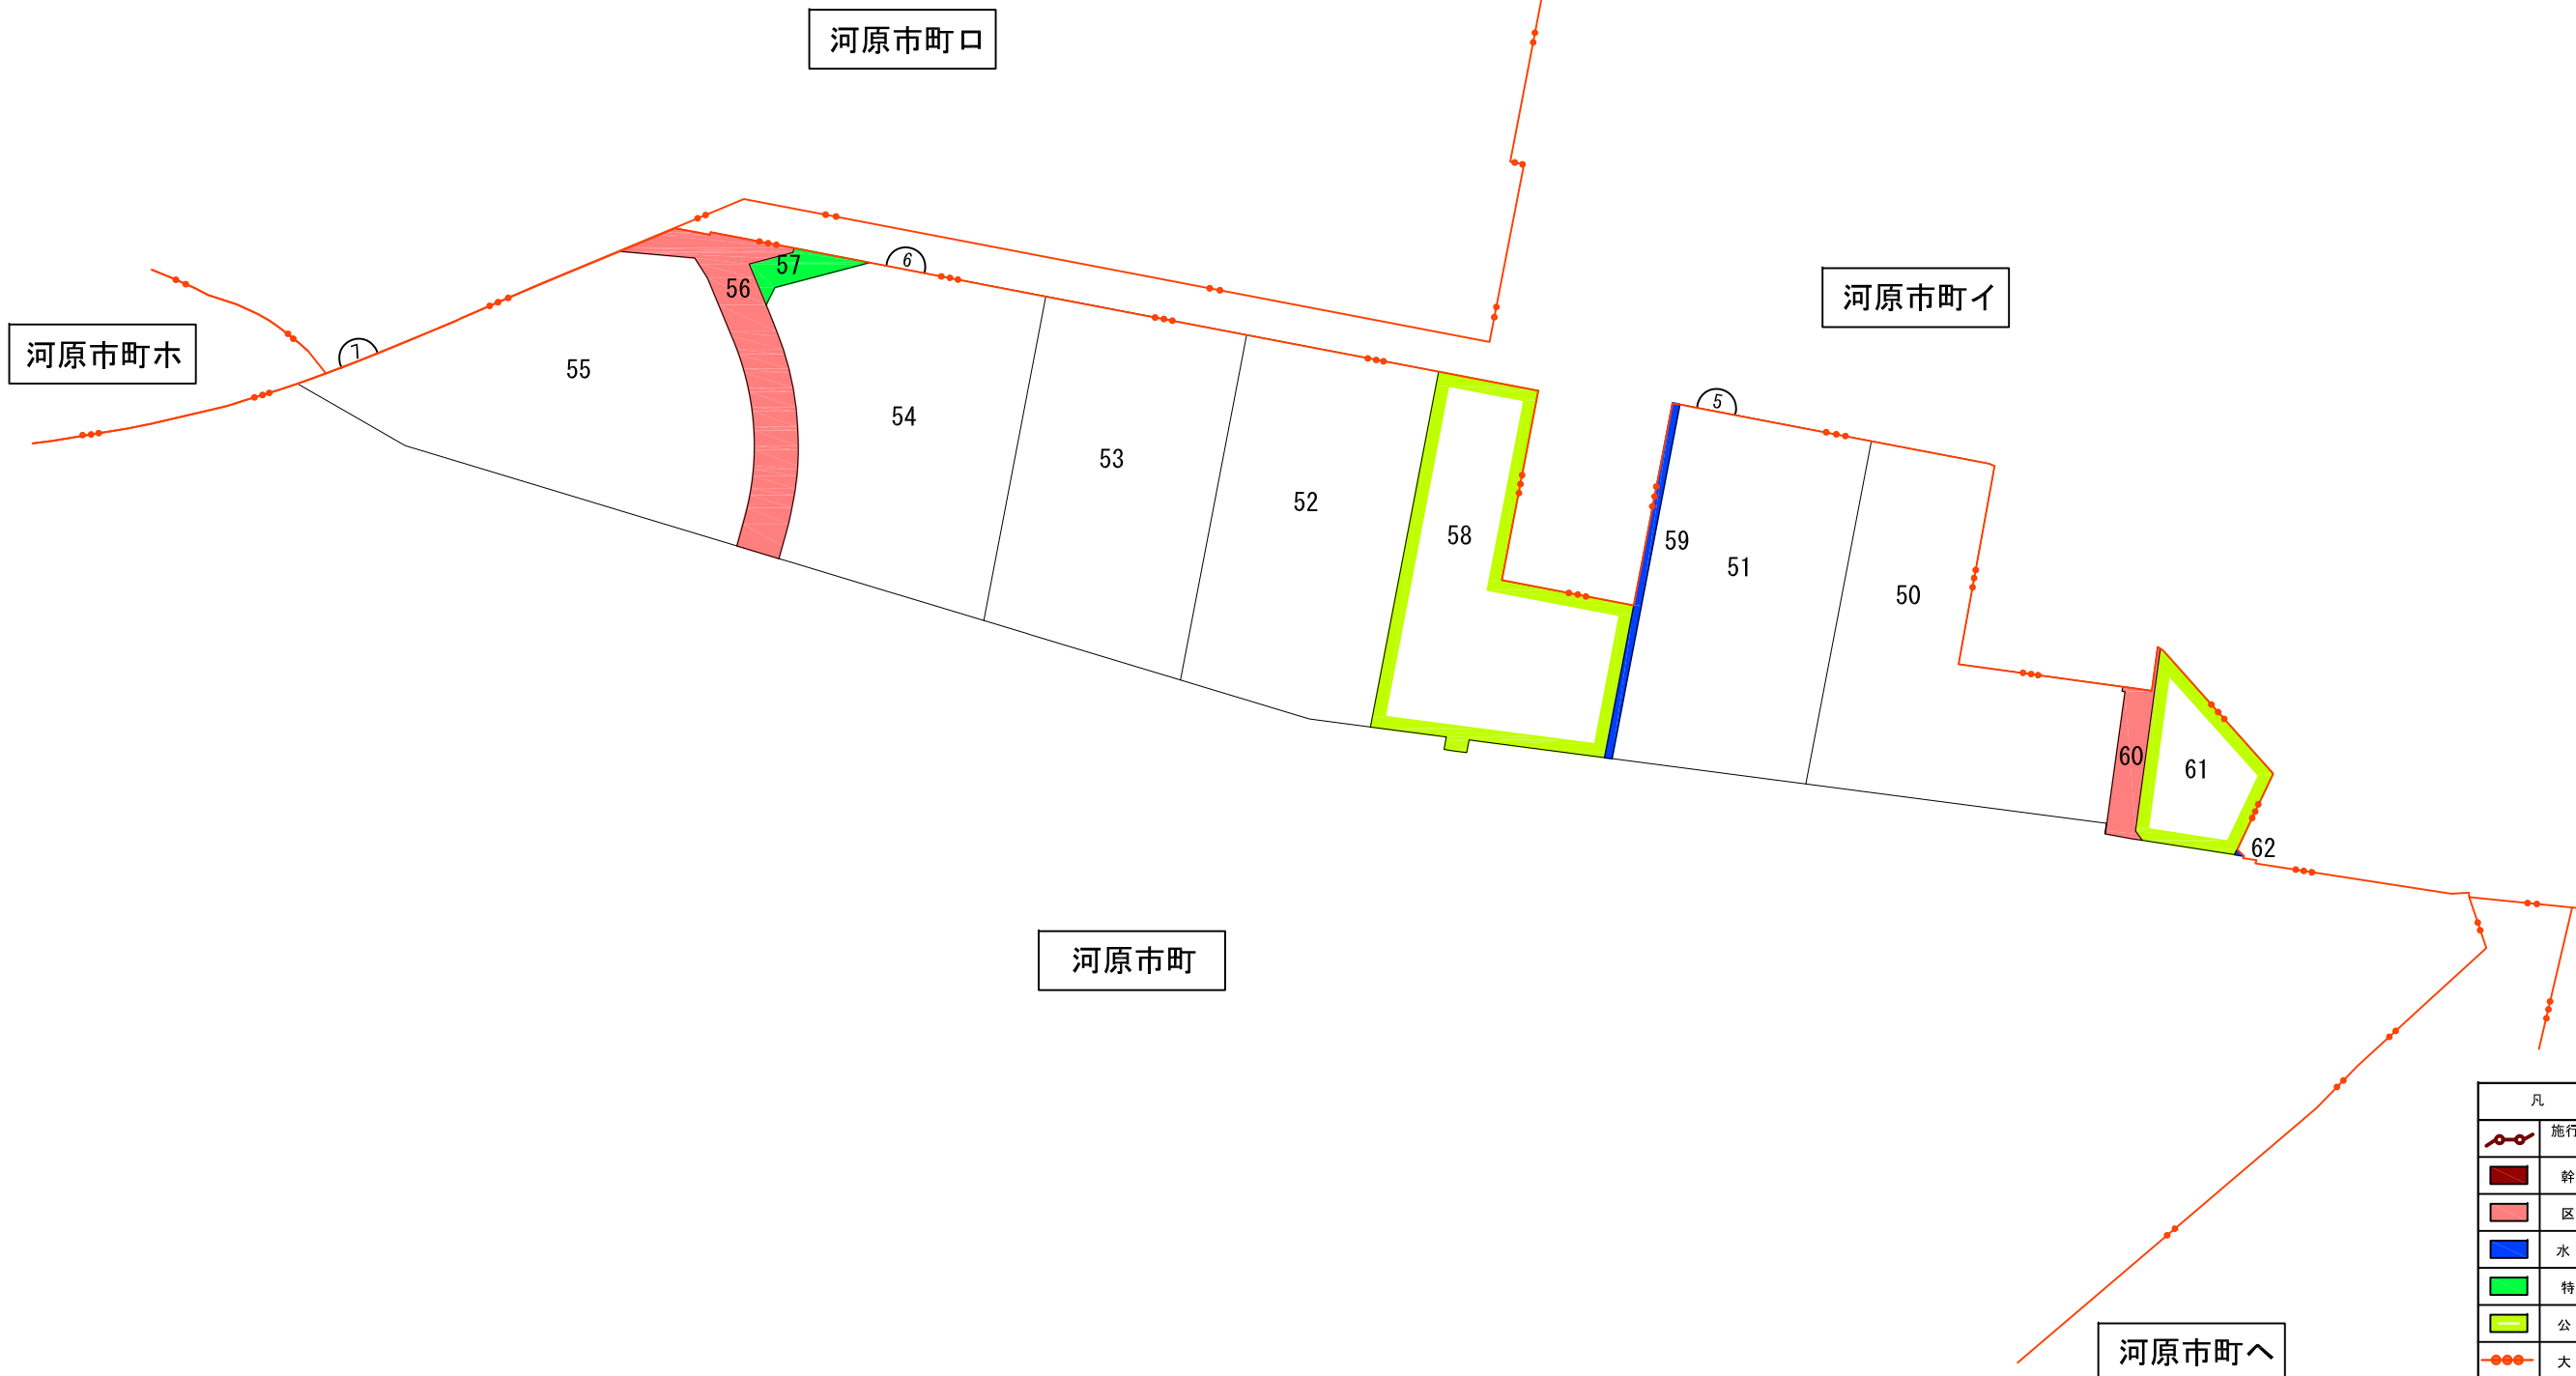

金沢市河原市地区流通工業団地土地区画整理事業（第2工区）

換地図

凡 例	
	施行地区区域界 ・工区界
	幹線街路
	区画街路
	水 路
	特殊街路
	公 園
	大字 界
	小字 界