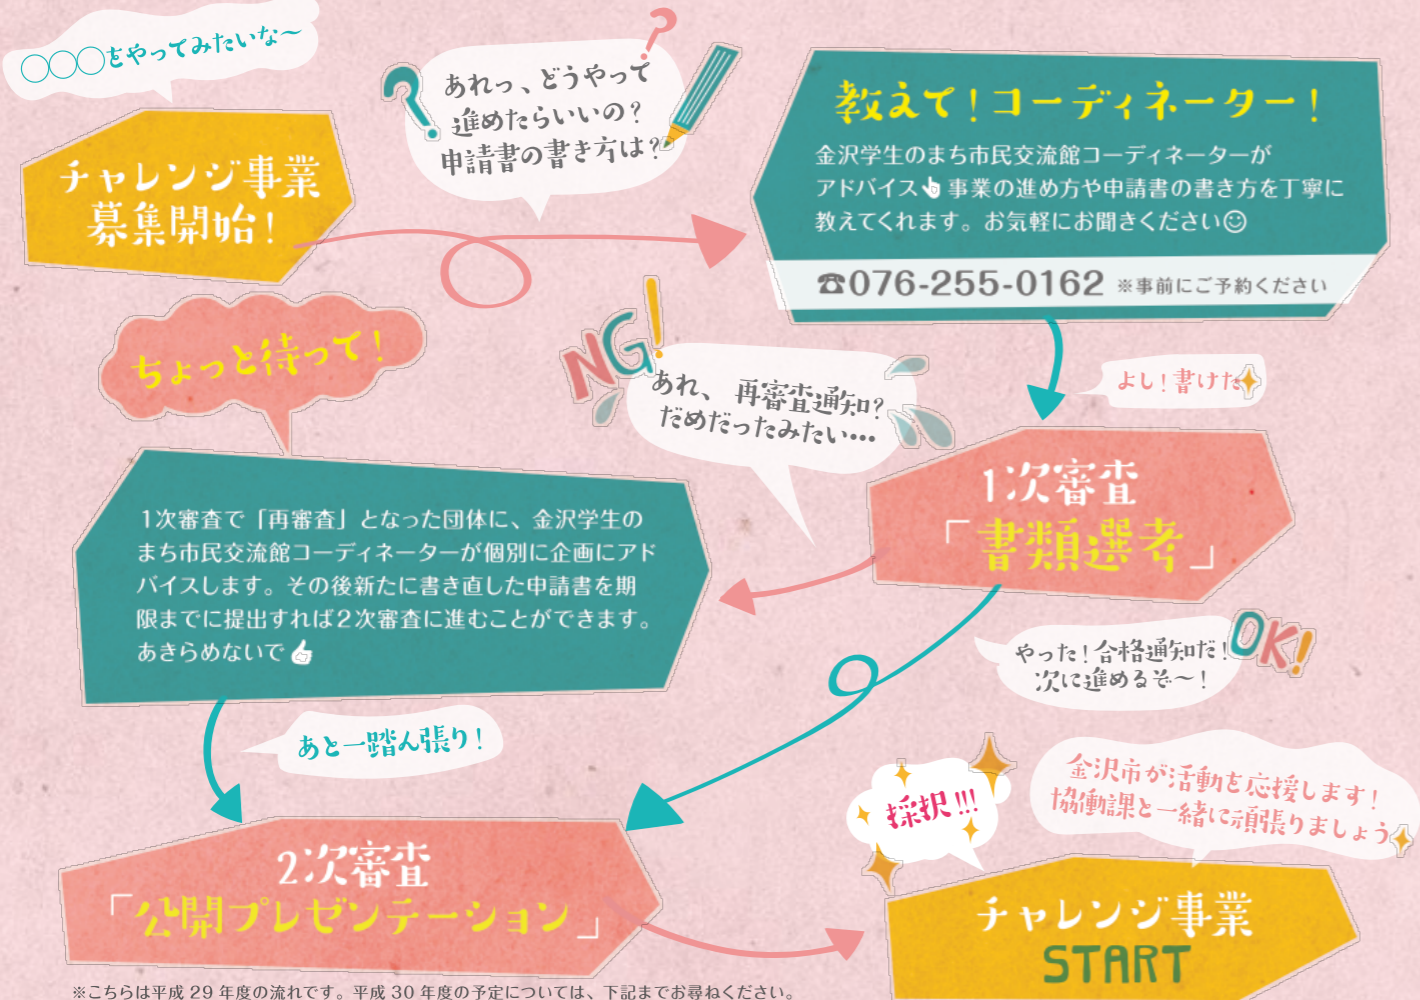

協働のまちづくりチャレンジ事業

どうやって応募したらいいの？

※こちらは平成 29 年度のの流れです。平成 30 年度の予定については、下記までお尋ねください。

市民協働イベントスケジュール

市民と行政の協働フォーラム 2018

日時 平成30年3月18日(日) 13:00～

場所 金沢歌劇座 大集会室

平成 29 年度協働のまちづくりチャレンジ事業採択団体の事業開始から完了までの過程、そのときの成功談・失敗談など実際の声が聞けるチャンス！チャレンジ事業に応募しようか迷っている方もそうでない方も、ぜひご来場ください！