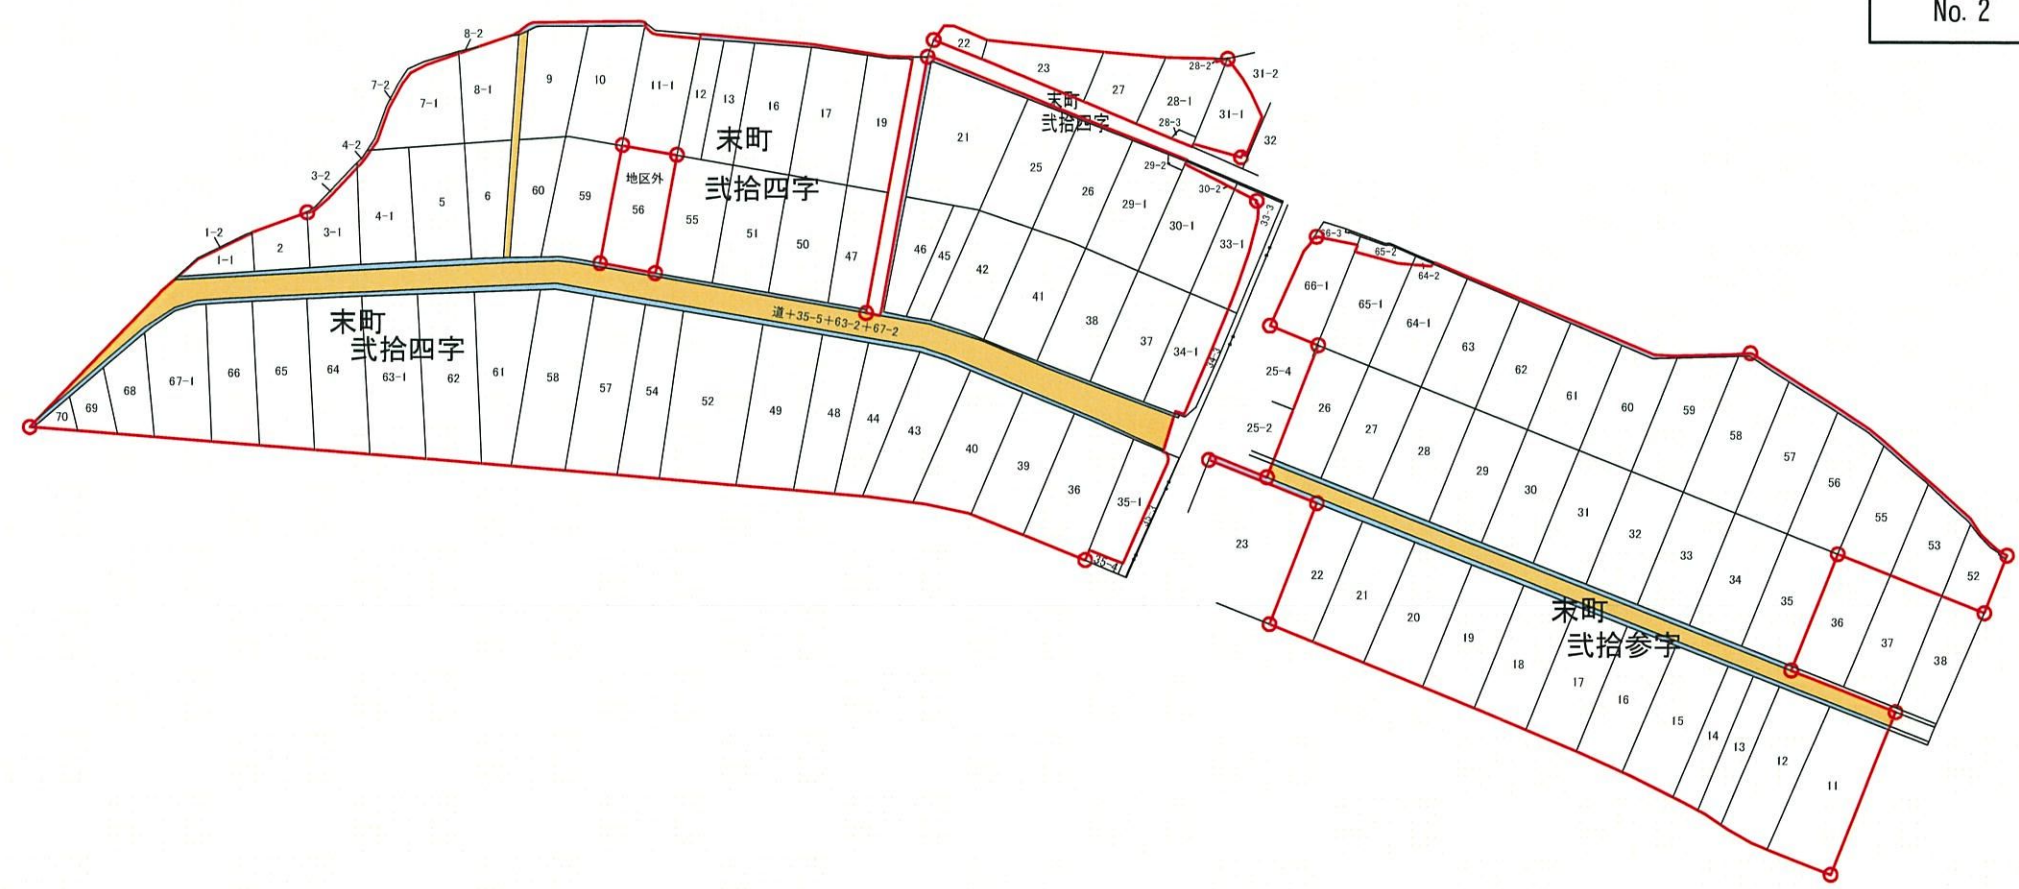

県営ほ場整備事業（機構関連型）末地区 町の区域及び字の名称の変更区域図

位置図

凡 例	
	金沢市末町 貳拾六字 となる区域
	現 町 界
	新 町 界
	土地改良事業施行区域

県営ほ場整備事業（機構関連型） 末地区

現形図 No. 1

S=1:1000

凡 例	
	金沢市蓮花町 ㄨ
	現 町 界
	新 町 界
	土地改良事業施行区域

県営ほ場整備事業（機構関連型） 末地区

現形図 No. 2

S=1:1000

県営ほ場整備事業（機構関連型） 末地区

換地図 No.1

S=1:1000

凡例	田	普通畑	道路	水路	水道用地	非農用地	地区界
□	□	□	□	□	□	□	○

県営ほ場整備事業（機構関連型） 末地区 換地図 No.2

S=1:1000

						凡
地区界	非農用地	水道用地	水路	道路	普通畑	田
						例