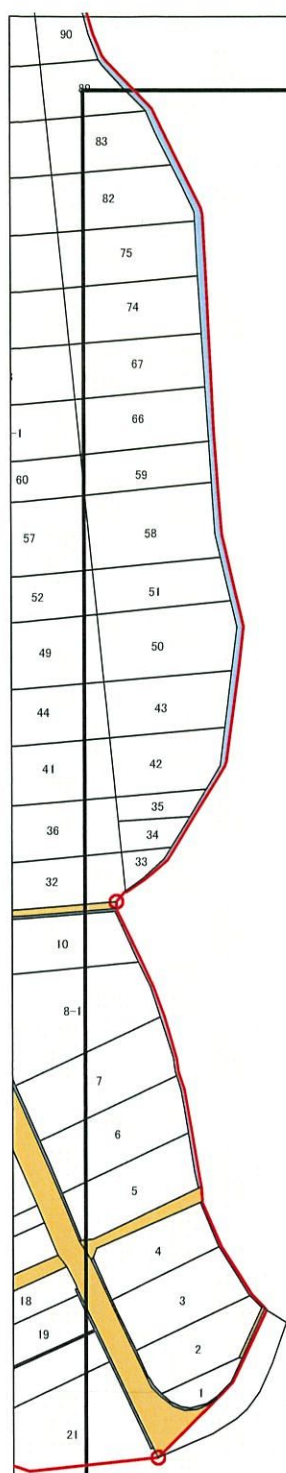

三小井町

長坂用水

浄水場

58

末町

金沢学院大学

114

湖南

蓮花町

101

別所町

埋蔵文化財

天池町

150

92

辰

県営ほ場整備事業（機構関連型）末地区 町の区域及び字の名称の変更区域図

位置図

凡 例	
	金沢市末町 貳拾六字 となる区域
	現 町 界
	新 町 界
	土地改良事業施行区域

県営ほ場整備事業（機構関連型） 末地区

現形図 No. 1

S=1:1000

凡 例	
	金沢市蓮花町 ㄨ
	現 町 界
	新 町 界
	土地改良事業施行区域

県営ほ場整備事業（機構関連型） 末地区

現形図 No. 2

S=1:1000

県営ほ場整備事業（機構関連型） 末地区

換地図 No.1

S=1:1000

凡例	田	普通畑	道路	水路	水道用地	非農用地	地区界
□	□	□	□	□	□	□	○

県営ほ場整備事業（機構関連型） 末地区 換地図 No.2

S=1:1000