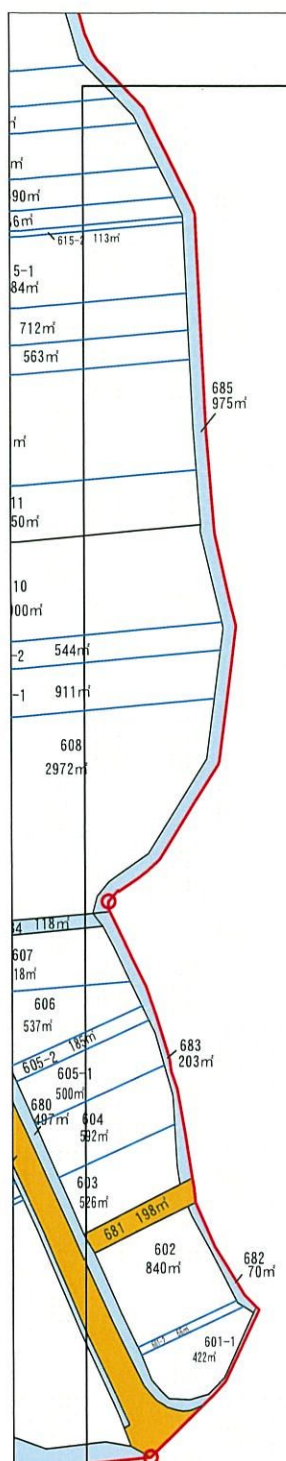

三小井町

長坂用水

浄水場

58

末町

金沢学院大学

114

湖南

県営ほ場整備事業（機構関連型）末地区 町の区域及び字の名称の変更区域図

位置図

凡 例	
	金沢市末町 貳拾六字 となる区域
	現 町 界
	新 町 界
	土地改良事業施行区域

県営ほ場整備事業（機構関連型） 末地区

現形図 No. 1

S=1:1000

凡 例	
	金沢市蓮花町 ㄨ
	現 町 界
	新 町 界
	土地改良事業施行区域

県営ほ場整備事業（機構関連型） 末地区

現形図 No. 2

S=1:1000

県営ほ場整備事業（機構関連型） 末地区

換地図 No.1

S=1:1000

凡例	田	普通畑	道路	水路	水道用地	非農用地	地区界
□	□	□	□	□	□	□	○

県営ほ場整備事業（機構関連型） 末地区 換地図 No.2

S=1:1000

						凡
地区界	非農用地	水道用地	水路	道路	普通畑	田
						例