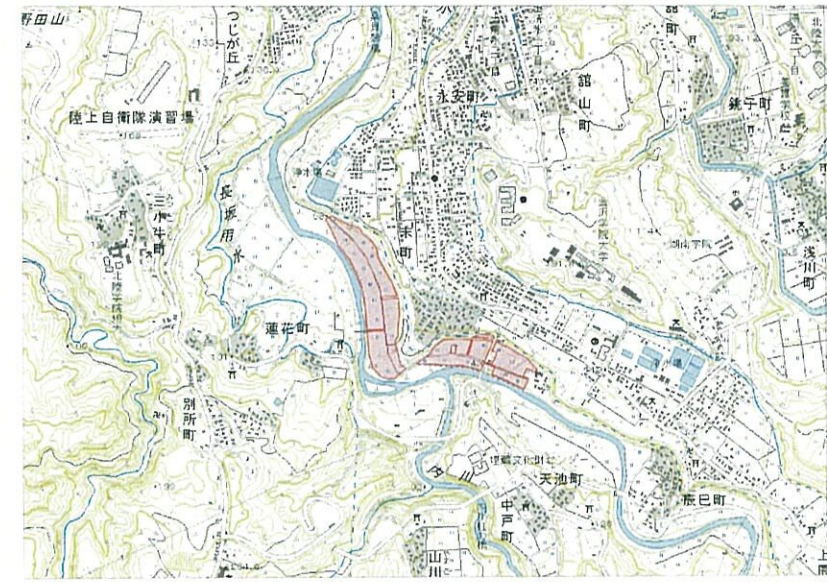

県営ほ場整備事業（機構関連型）末地区 町の区域及び字の名称の変更区域図

位置図

凡 例	
	金沢市末町 貳拾六字 となる区域
	現 町 界
	新 町 界
	土地改良事業施行区域

県営ほ場整備事業（機構関連型） 末地区

現形図 No. 1

S=1:1000

凡 例	
	金沢市蓮花町 ㄨ
	現 町 界
	新 町 界
	土地改良事業施行区域

県営ほ場整備事業（機構関連型） 末地区