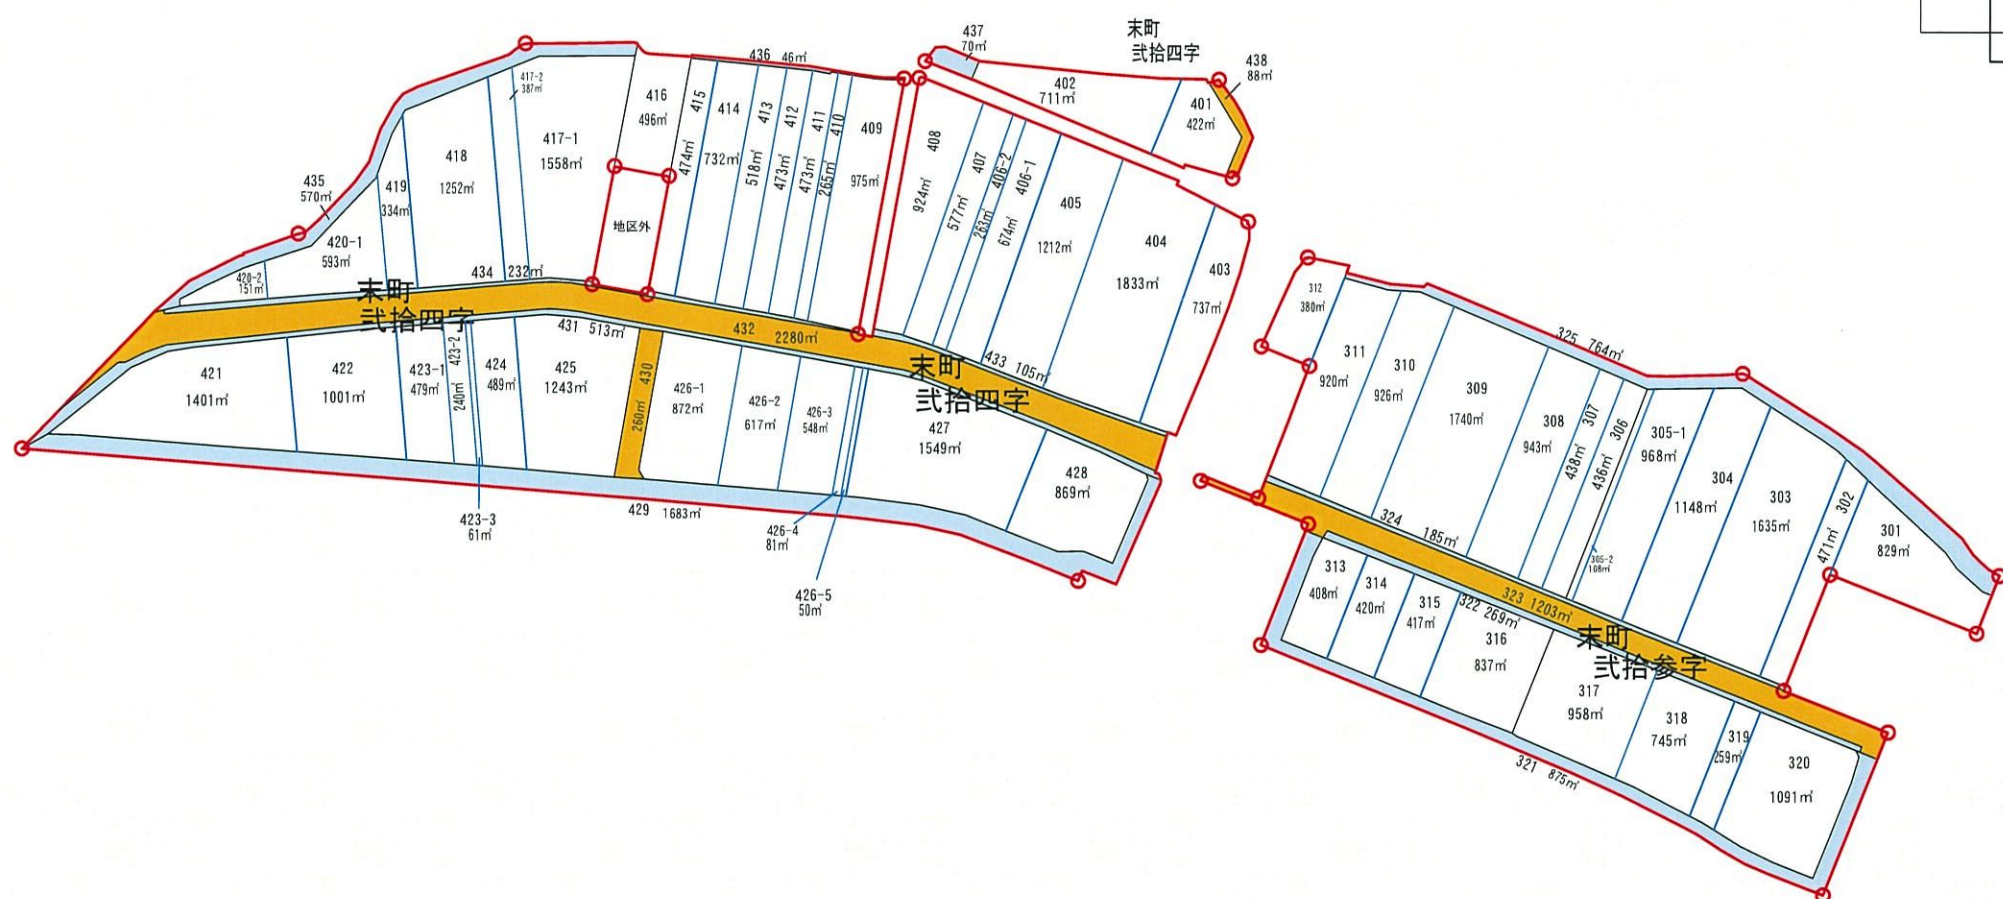

現形図 No. 2

S=1:1000

県営ほ場整備事業（機構関連型） 末地区

換地図 No.1

S=1:1000

凡例	田	普通畑	道路	水路	水道用地	非農用地	地区界
□	□	□	□	□	□	□	○

県営ほ場整備事業（機構関連型） 末地区 換地図 No.2

S=1:1000

						凡
地区界	非農用地	水道用地	水路	道路	普通畑	田
						例