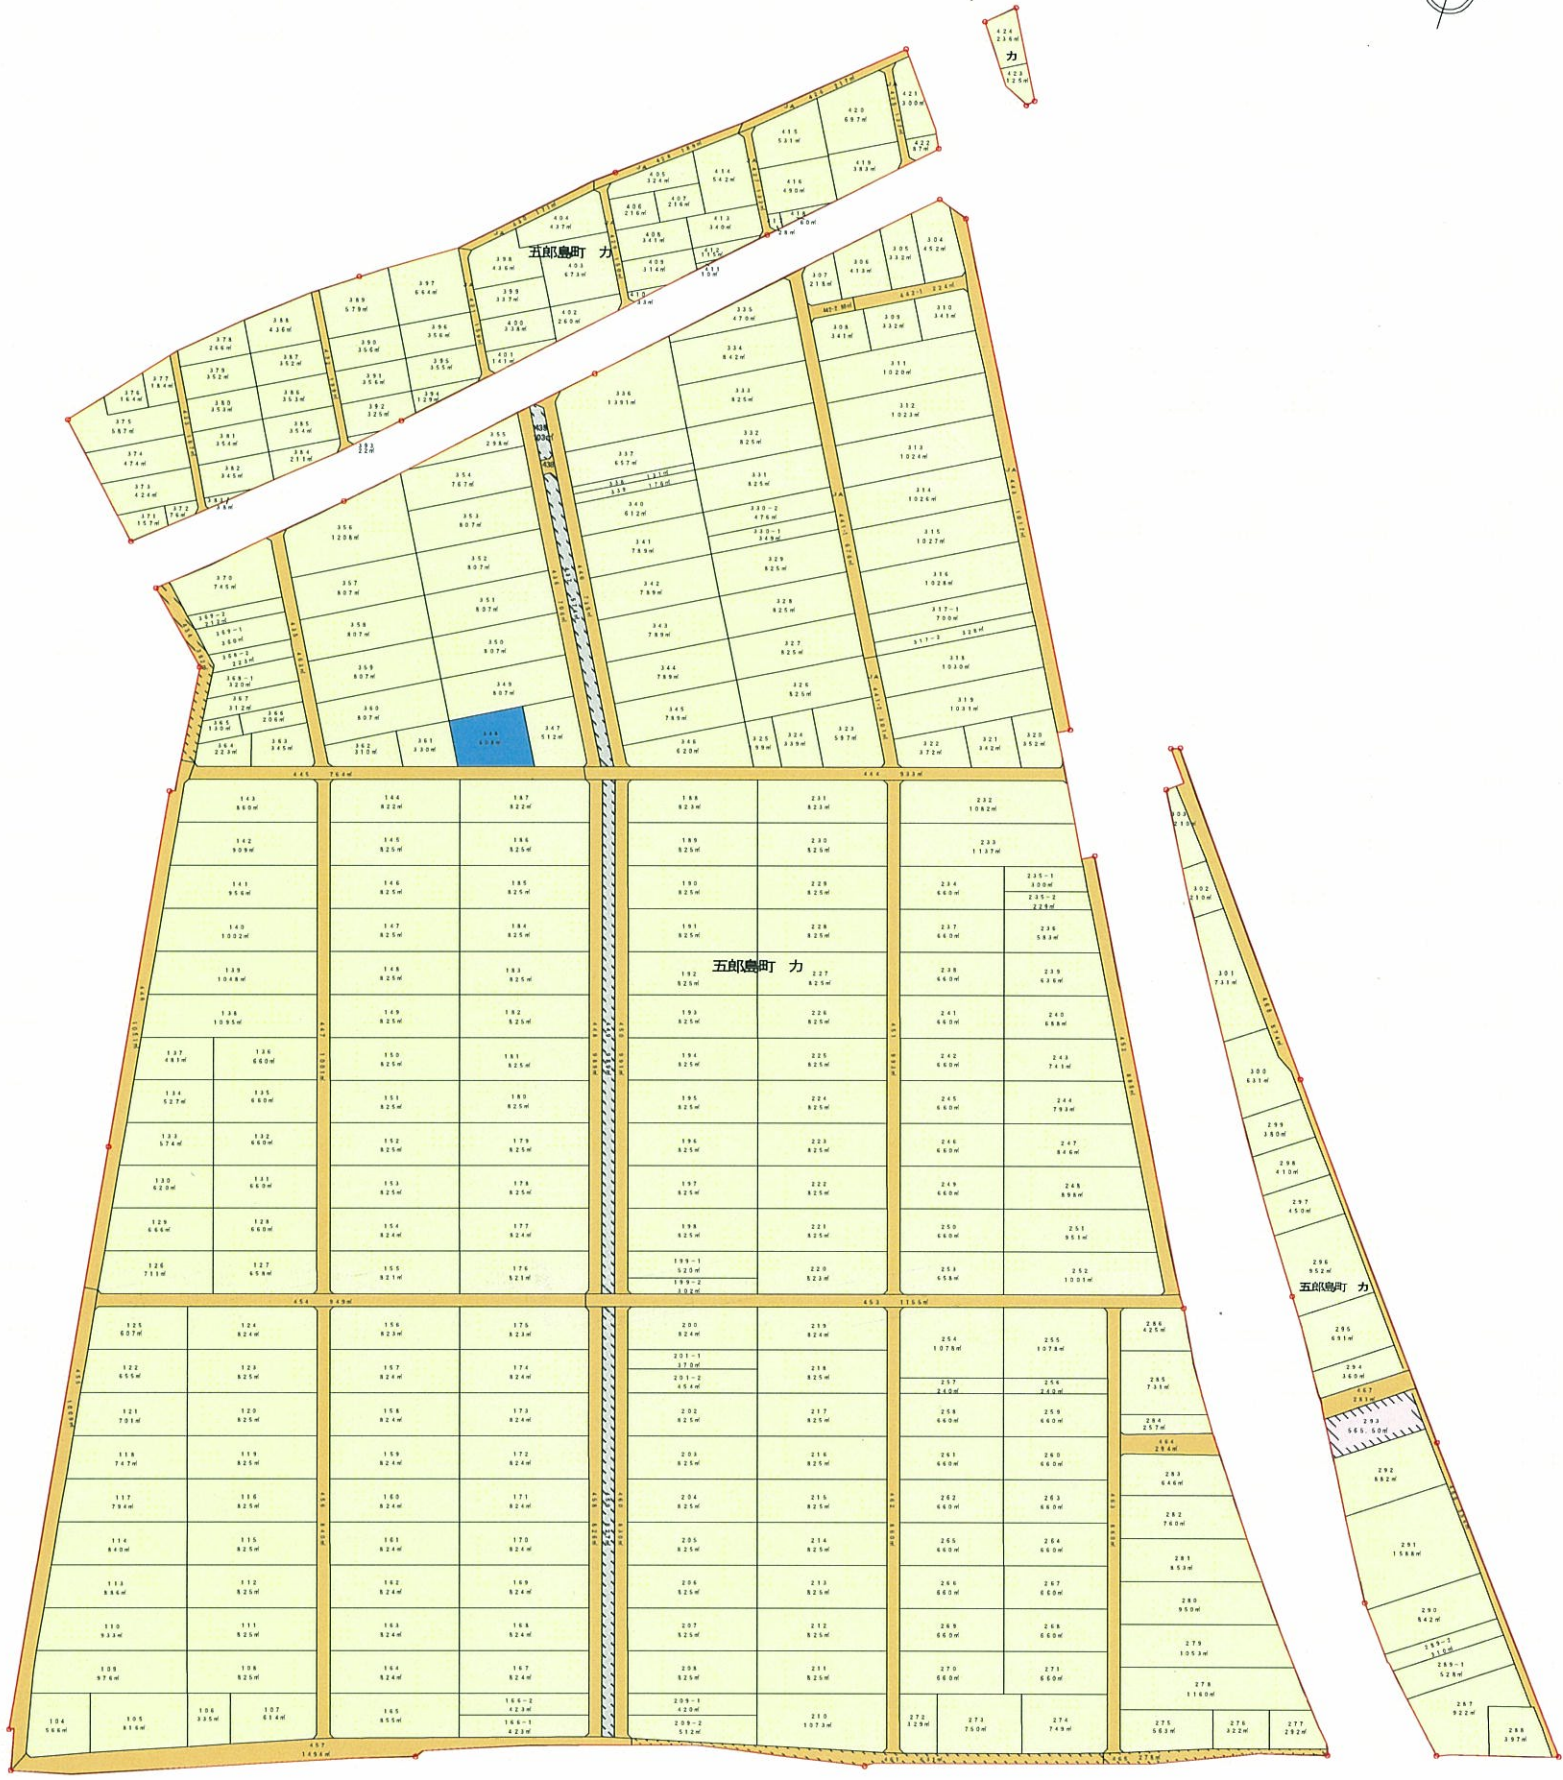

担い手育成畑地帯総合整備事業 粟五地区 外浜工区

換地図 S=1:1000

							凡例
非農用地	地区界	道路	機場地	防風施設	宅地	普通畑	

担い手育成畑地帯総合整備事業 粟五地区 外浜工区 現形図

凡 例	
	金沢市五郎島町子之部
	現 字 界
	新 字 界
	現 町 界
	新 町 界
	土地改良事業施行区域

担い手育成畑地帯総合整備事業 粟五地区 外浜工区

字の区域の変更区域図

位置図

凡 例	
	金沢市五郎島町力之部とする区域
	現 字 界
	新 字 界
	現 町 界
	新 町 界
	土地改良施行区域