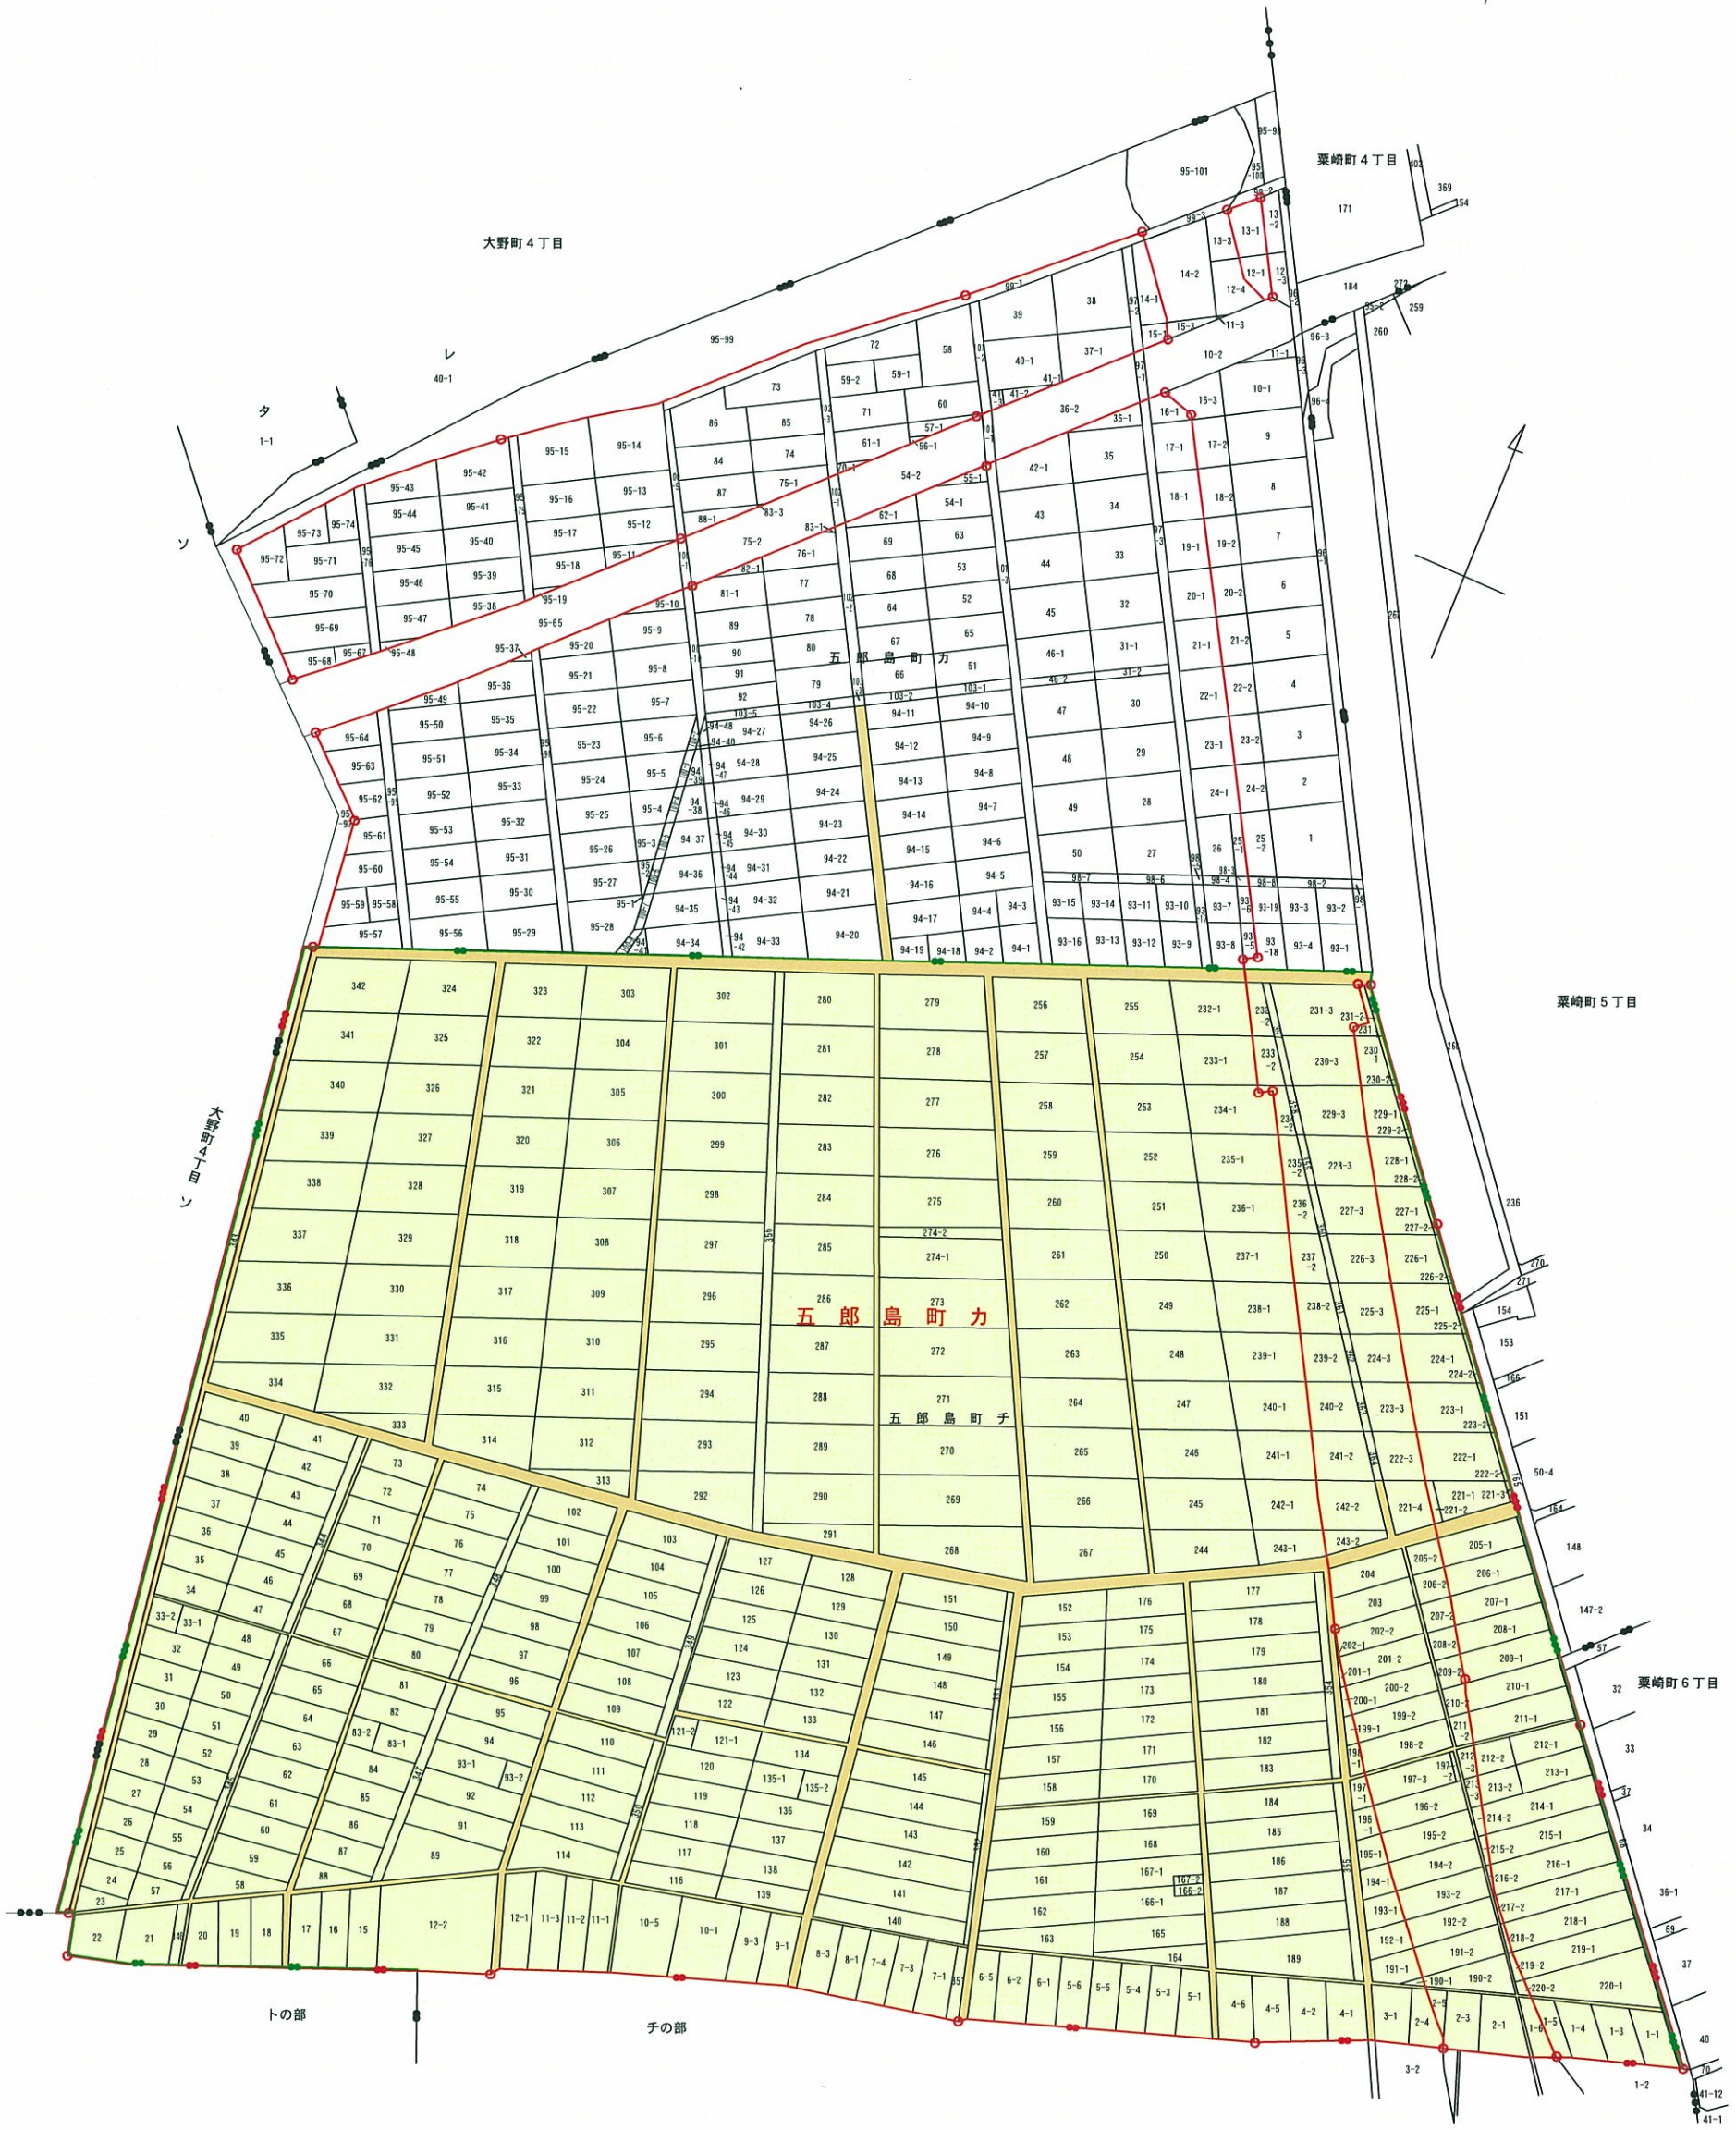

担い手育成畑地帯総合整備事業 粟五地区 外浜工区

換地図 S=1:1000

							凡例
非農用地	地区界	道路	機場地	防風施設	宅地	普通畑	

担い手育成畑地帯総合整備事業 粟五地区 外浜工区 現形図

凡 例	
	金沢市五郎島町子之部
	現 字 界
	新 字 界
	現 町 界
	新 町 界
	土地改良事業施行区域

担い手育成畑地帯総合整備事業 粟五地区 外浜工区

字の区域の変更区域図

位置図

凡 例	
	金沢市五郎島町力之部とする区域
	現 字 界
	新 字 界
	現 町 界
	新 町 界
	土地改良施行区域