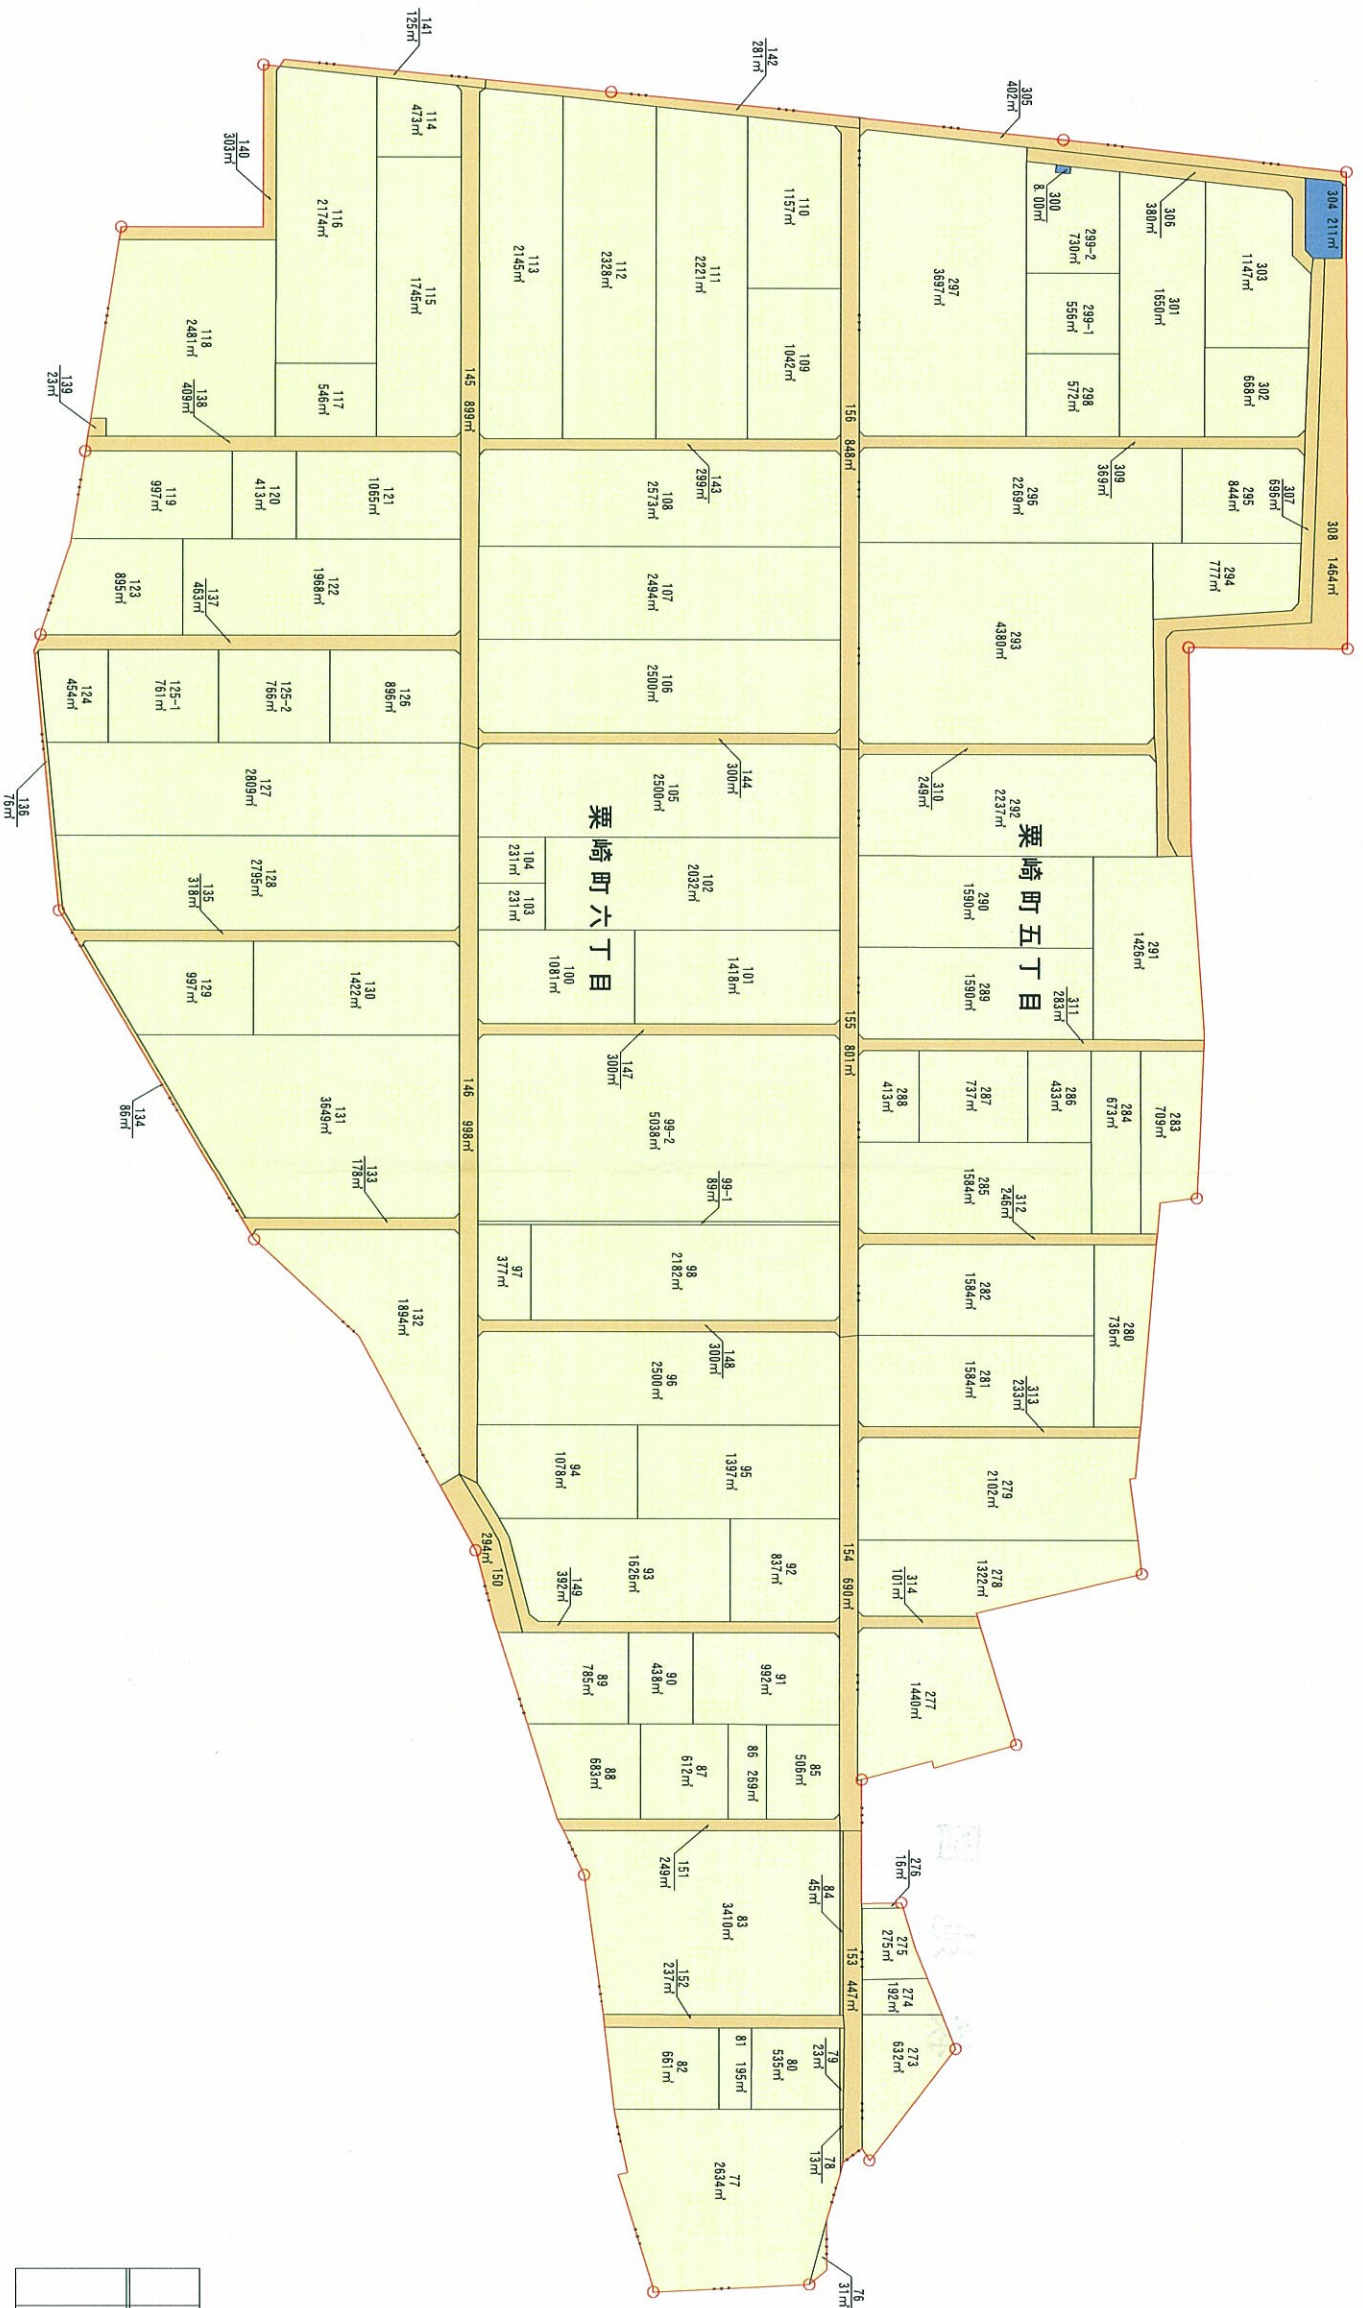

## 町の区域の変更区域図

位置図

位置図

凡	例
	金沢市栗崎町五丁目とする区域
	現 町 界
	新 町 界
	土地改良施行区域

担い手育成畑地帯総合整備事業 栗五地区 神保工区

現形図 S=1:1000

凡 例	
	金沢市栗崎町六丁目
	現 町 界
	新 町 界
	土地改良施行区域

担い手育成畑地帯総合整備事業  
 粟五地区 神保工区 換地 図 S=1:1,000

凡	
	地区境界
	換地
	道路
	普通道路

(世界測地系)

事業名	担い手育成畑地帯総合整備事業
図面名	粟五2期地区 神保工区 換地 図
作成年月	平成 20 年 2 月
事業主体	石川 稗
事業区域	金沢市栗崎町 地内
作業機関	株式会社 生田測量