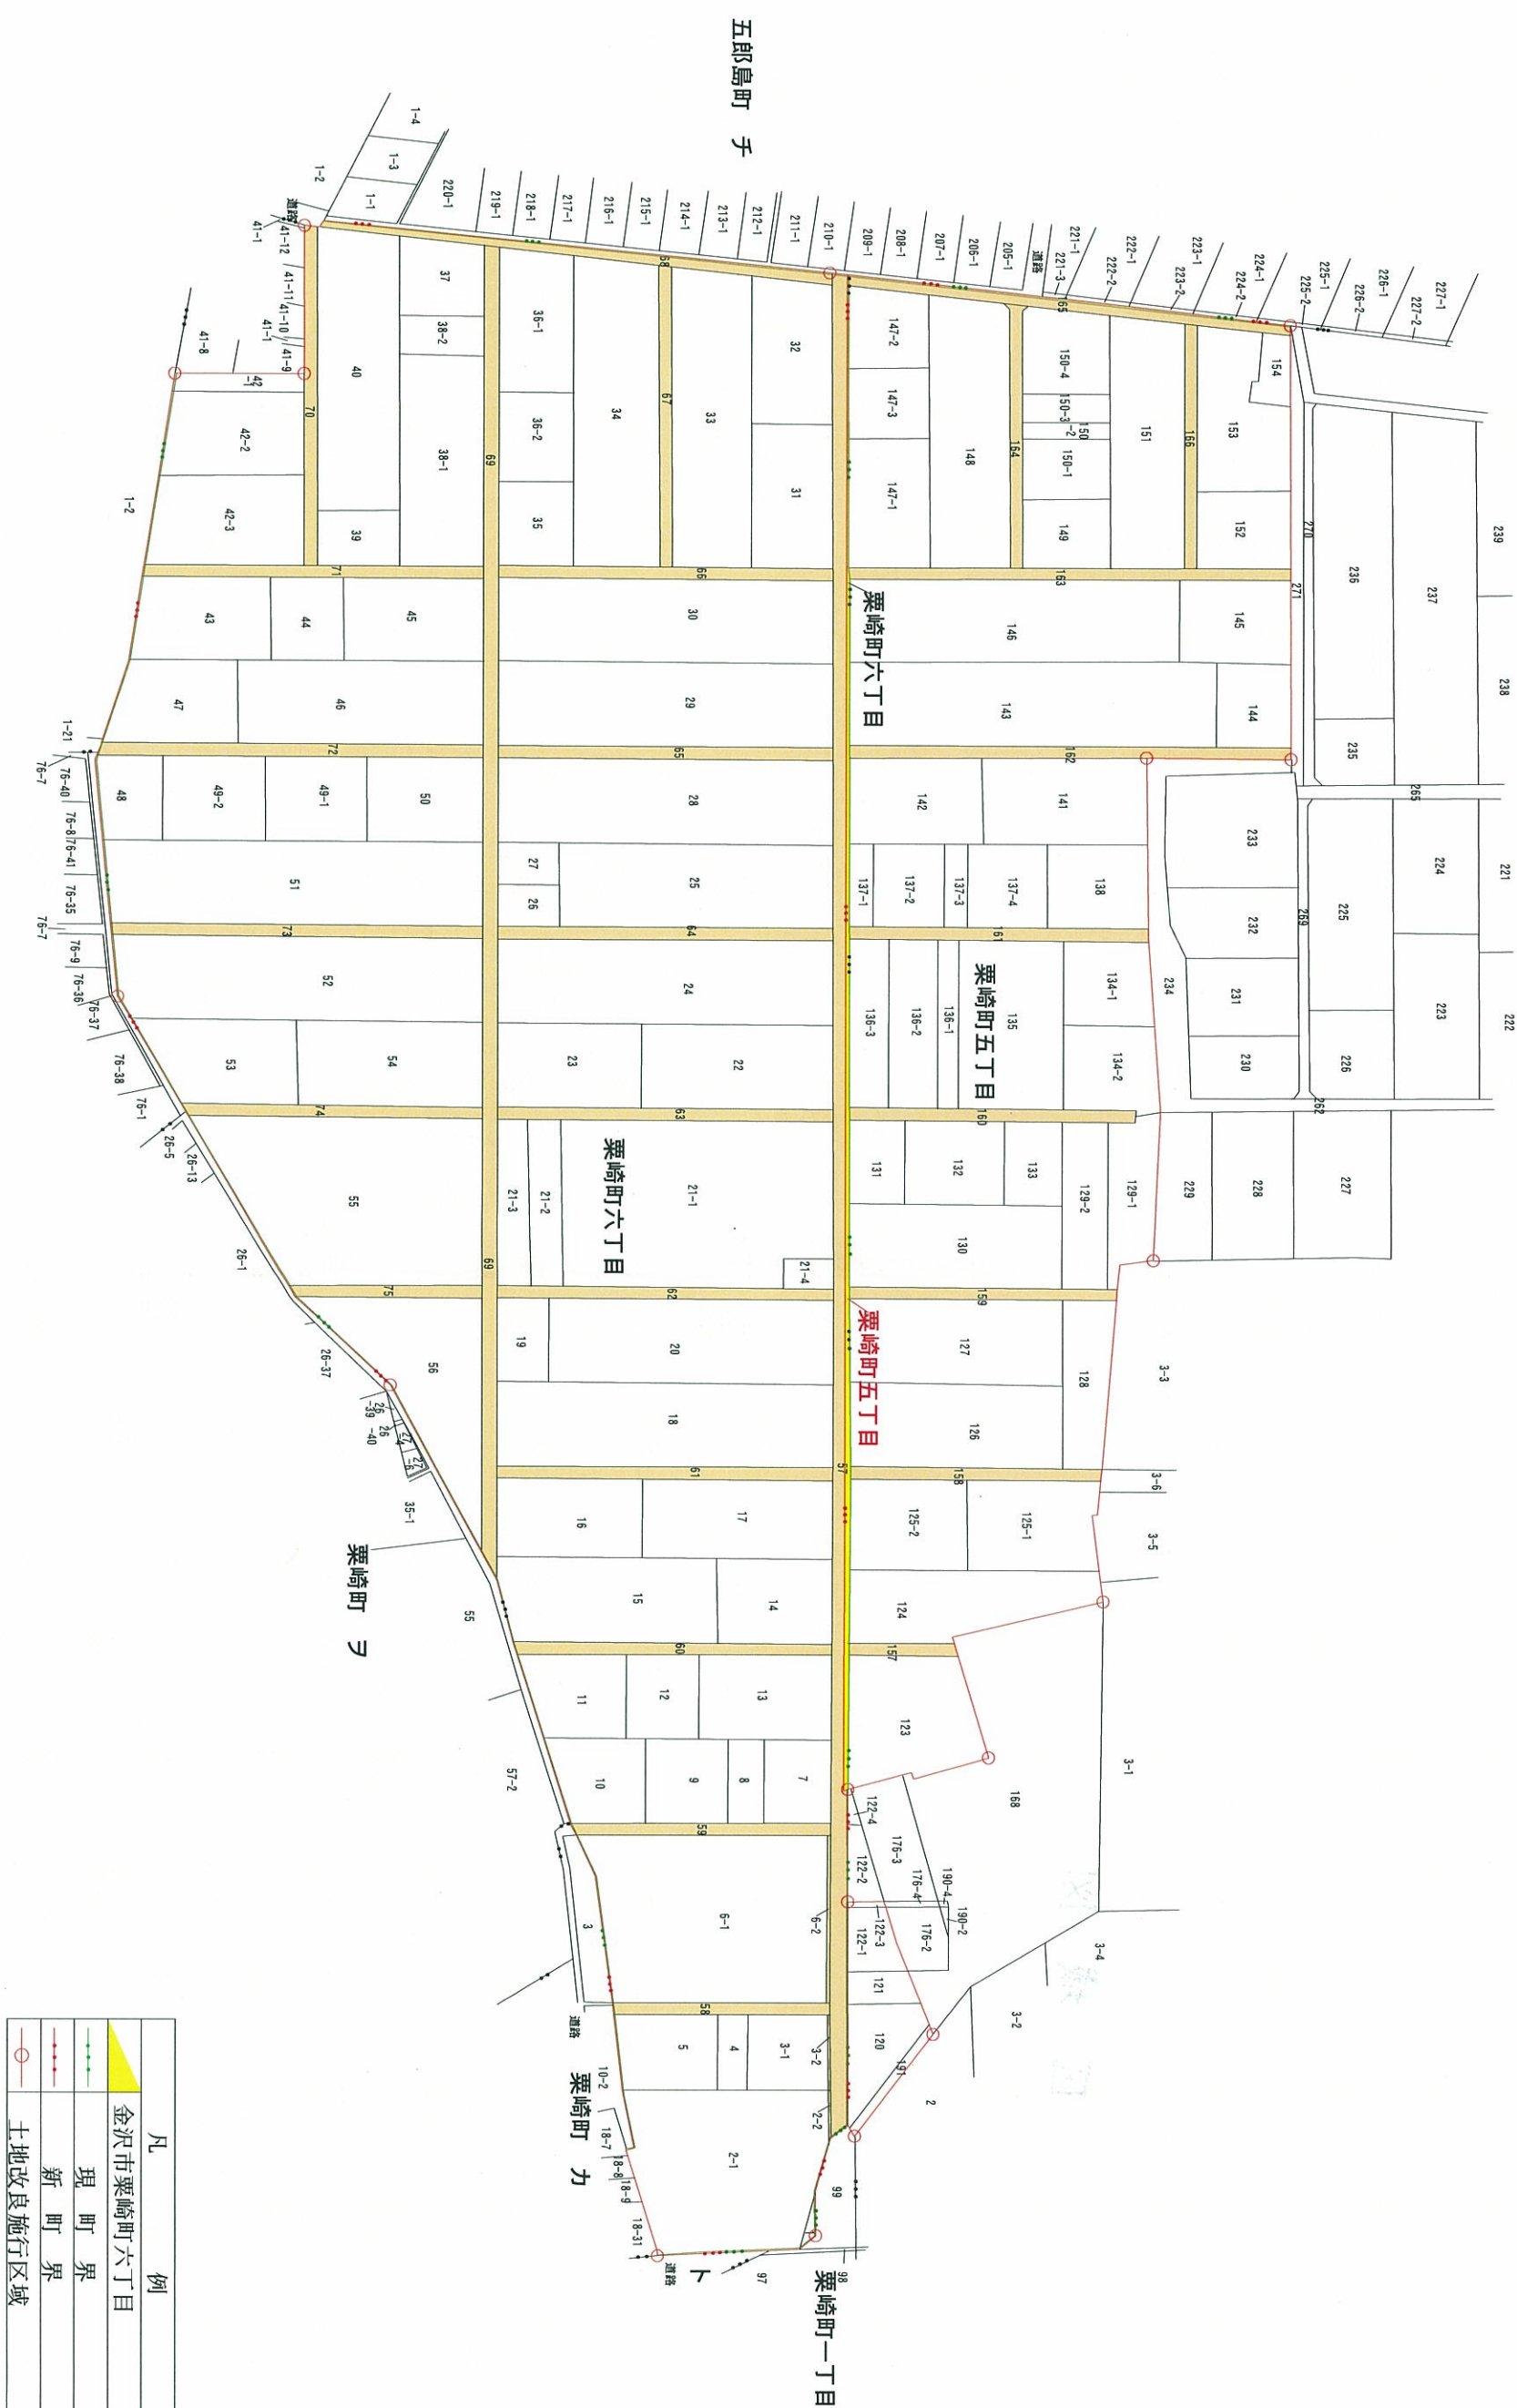

# 担い手育成畑地帯総合整備事業 栗五地区 神保工区

## 町の区域の変更区域図

位置図

位置図

凡	例
	金沢市栗崎町五丁目とする区域
	現 町 界
	新 町 界
	土地改良施行区域

担い手育成畑地帯総合整備事業 栗五地区 神保工区

現形図 S=1:1000

凡 例	
	金沢市栗崎町六丁目
	現 町 界
	新 町 界
	土地改良施行区域

担い手育成畑地帯総合整備事業  
 粟五地区 神保工区 換地 図 S=1:1,000

凡	
	地区境界
	換地
	道路
	普通道路

(世界測地系)

事業名	担い手育成畑地帯総合整備事業
図面名	粟五2期地区 神保工区 換地 図
作成年月	平成 20 年 2 月
事業主体	石川 稗
事業区域	金沢市栗崎町 地内
作業機関	株式会社 生田測量