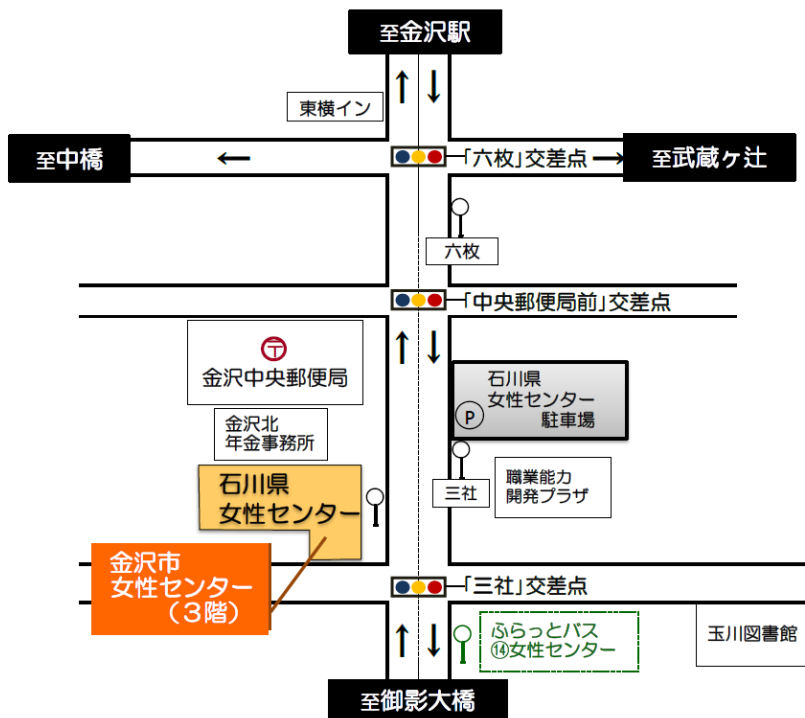

## 〈金沢市女性センター周辺地図・駐車場案内〉

- ・北鉄バス『三社町』バス停前  
(北鉄、JRバス『六枚町』より徒歩7分)
- ・金沢駅東口より徒歩15分
- ・ふらっとバス長町ルート『14番 女性センター』徒歩2分

### 金沢市女性センター

920-0861 金沢市三社町1番44号 3階

TEL : (076)223-1265

※駐車場は大変混み合いますのでお早めにお越し願います