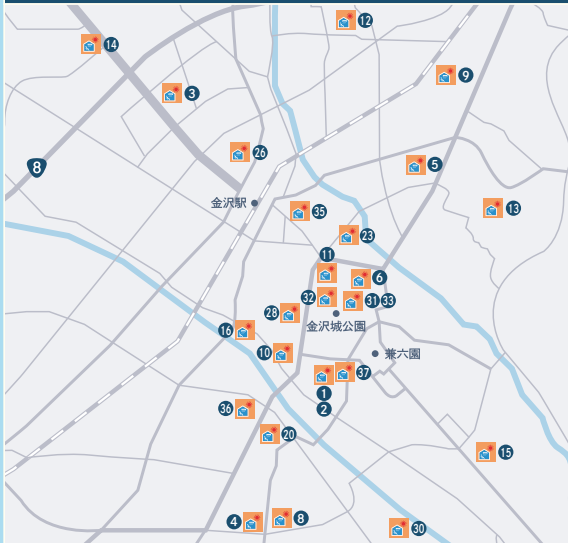

MAP

…クーリングシェルター

① 市役所第一本庁舎	⑩ 近江町交流プラザ	⑳ ものづくり会館	㉑ 金沢城公園内 鶴の丸休憩館
② 市役所第二本庁舎	⑪ 金沢プール	㉒ 農業センター	㉒ 金沢城公園内 休憩所「玉泉庵」
③ 駅西福祉健康センター	⑫ 鳴和台市民体育会館	㉓ 中央公民館彦三館	㉓ 金沢城公園内 石川門入口休憩所
④ 泉野福祉健康センター	⑬ 石川県庁行政庁舎(19階展望ロビー)	㉔ 教育プラザ富樫	㉔ いしかわエコハウス
⑤ 元町福祉健康センター	⑭ 石川県立図書館	㉕ 戸室リサイクルプラザ	㉕ 金沢福祉用具情報プラザ
⑥ 金沢健康プラザ大手町東館	⑮ 長土堀青少年交流センター	㉖ 金沢勤労者プラザ	㉖ にし茶屋観光駐車場
⑦ 金沢海みらい図書館	⑯ 西部市民憩いの家	㉗ 千寿閣	㉗ 金沢21世紀美術館
⑧ 泉野図書館	⑰ 松寿荘	㉘ 金沢中央観光案内所	
⑨ 城北児童会館	⑱ 鶴寿園	㉙ 金沢港クルーズターミナル	
⑩ 金沢学生のまち市民交流館	㉚ 金沢未来のまち創造館	㉚ いしかわ子ども交流センター	

マップ範囲外
※マップには市内中心部のみ掲載