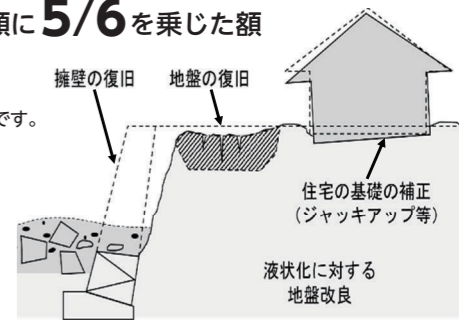

市スポーツ事業団の催し

- ◆スポだめし
  12/14(土)9:15~12:00 小学4~6年生 80人 1,000円
- ◆カナラグ(ラグビー体験イベント)
  12/14(土)13:00~17:00
  幼児以上 80人 500円※幼児無料、要保護者同伴
- ◆脳のコンディショニングセミナー
  12/14(土)10:00~12:00、13:30~15:30 各回15人 1,500円
- 市総合体育館
  申込み方法など詳しくは、[かなざわスポーツねっと](#) [検索]
- 市スポーツ事業団 ☎247-9019(申込み順)

「寺島蔵人塾」歴史学習講座

- 12月15日(日)13:30~15:00 近江町交流プラザ 45人
  テーマ：年貢算用からみた前田利家の能登国支配
  ~前門の虎をおえば、後門に狼進む~
  講師：木越隆三氏(石川県近世史料編さん室長)
- 寺島蔵人邸 ☎224-2789
  (11月13日9:30~受付、申込み順、火曜休み)

【きらめきコンサート】クリスマスの贈り物

- 12月21日(土)14:00~15:00 60人 500円
  出演者：石川公美(ソプラノ)、田島睦子(ピアノ)
- 安江金箔工芸館 ☎251-8950
  (12月4日9:30~受付、申込み順、火曜休み)

金沢子ども科学財団の催し

- ①おもしろ実験・観察教室
  「電波ってなに?~電波を知ってラジオ製作に挑戦!~」
  1月18日(土)9:30~11:30
  小学5年生~中学生 16人 300円
- ②おもしろ算数チャレンジ教室
  ◆「九九ごもくならべ」など
  1月25日(土)10:00~11:50 小学3年生 80人 300円
  ◆「ピザをわけよう」など
  1月25日(土)13:30~15:20 小学4年生 80人 300円
- ③角間の里山自然観察冬教室「冬の里山のくらしと生き物たち」
  2月8日(土)9:30~12:00 角間の里山辺
  小学3~6年生 24人 300円
- 申込み方法など詳しくは、[金沢子ども科学財団](#) [検索]
- 金沢子ども科学財団 ☎221-2061(①1月8日締切、②1月15日締切、③1月28日締切、多数時抽選)

令和6年11月12日【②】 毎週火曜日掲載

金沢市広報 — いいね金沢 —

金沢市役所広報広聴課 ● 〒920-8577 広坂1丁目1番1号 ☎(076)220-2033 FAX(076)220-2030

被災宅地等復旧費補助

令和6年能登半島地震で被害を受けた宅地における
住宅基礎の傾斜修復・のり面や擁壁の復旧工事・地盤の復旧工事・地盤改良工事が対象です。

・対象工事に要する額から50万円を控除した額に**5/6**を乗じた額

・補助上限額 **958.3万円**

※市内にある被災した宅地の所有者、管理者または占有者が対象です。
※令和6年6月30日以前に行った工事も対象となります。
※令和6年7月1日以降に行う工事は事前申請が必要になります。
※「防災証明書」は不要です。

詳しくは、左記二次元コードから
市公式 HP をご覧ください。

[金沢市 宅地復旧](#) [検索]

【問い合わせ先】被災宅地等の相談窓口(第一本庁舎4階被災者生活支援総合窓口内) ☎220-2858

耐震改修工事費等補助

①木造一戸建て住宅

昭和56年5月31日以前に建築され、または工事に着手されたものが対象です。

・耐震改修工事費 補助上限額 **250万円**

②被災住宅

令和6年能登半島地震により被災して、
耐震性が低下したものが対象です。
※「防災証明書」が必要です。早期の申請をお願いします。

・耐震改修工事費 補助上限額 **250万円**
・建て替え工事費

詳しくは、右記二次元コードから
市公式 HP をご覧ください。

[金沢市 耐震診断](#) [検索]

【問い合わせ先】建築指導課 建物安全推進室(第一本庁舎3階) ☎220-2059 FAX220-2134
[防災証明について]資産税課(第一本庁舎2階) ☎220-2151 FAX220-2182