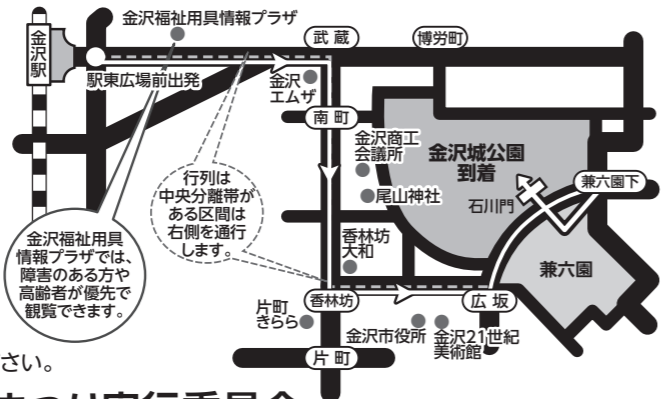

大東駿介さん

お松の方役

菅井友香さん

車両通行止

6/6(土) 13:00~18:30 行列順路 など
14:00~21:00 南町~片町交差点、
香林坊~広坂交差点、
仙石通り
歩行者は横断できません。

金沢城公園への出入口

大手門口、玉泉院丸口、鼠多門口(終日可)
※石川門は15:30から行列通過後まで通行不可

金沢福祉用具情報プラザでは、障害のある方や高齢者が優先で観覧できます。