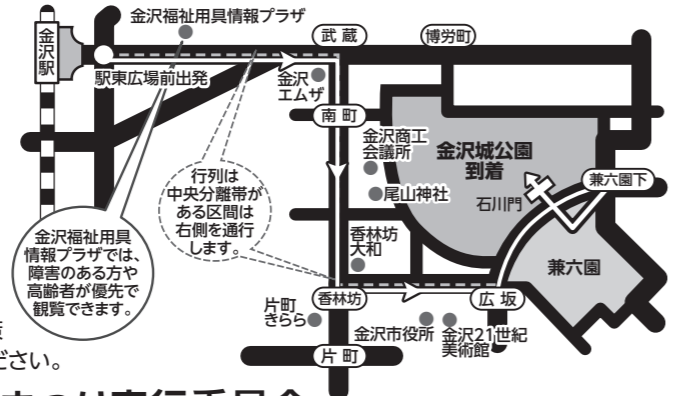

百万石まつり 6月5日(金)~6月7日(日)

金沢百万石まつりは、藩祖前田利家公が天正11年(1583年)に金沢城へ入城し、金沢の礎を築いた偉業を偲んで開催しています。

百万石行列

6月6日(土)

コース 金沢駅東広場前~金沢城公園

時間 14:00出発式、14:20スタート

混雑状況により、観覧制限を行う場合があります。予めご了承ください。

前田利家公役
大東駿介さん

お松の方役
菅井友香さん

車両通行止

6/6(土) 13:00~18:30 行列順路 など
14:00~21:00 南町~片町交差点、
香林坊~広坂交差点、
仙石通り
歩行者は横断できません。

金沢城公園への出入口

大手門口、玉泉院丸口、鼠多門口(終日可)
※石川門は15:30から行列通過後まで通行不可

観覧の際には食事、水分補給、日差し対策
など充分心掛け、各自健康管理にご注意ください。

【問い合わせ先】金沢百万石まつり実行委員会