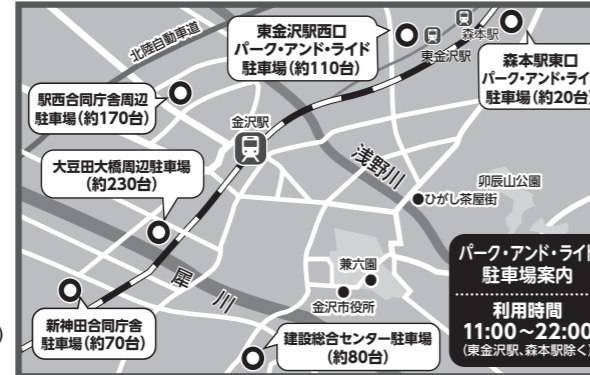

第75回 金沢百万石まつりは、市内中心部は交通規制が実施されます/ パーク・アンド・ライドをご利用ください!

実施日 6月6日(土)

右図の駐車場を無料で使用できます!

無料臨時駐車場からのバス・鉄道の運賃は自己負担となります

詳しくは、[百万石P&R](#) [検索]

その他、休日パーク&ライドの駐車場(花き市場、額住宅前駅)も利用できます

住民税均等割非課税世帯物価高騰支援給付金の確認書返送期限は6月30日(火)(消印有効)です