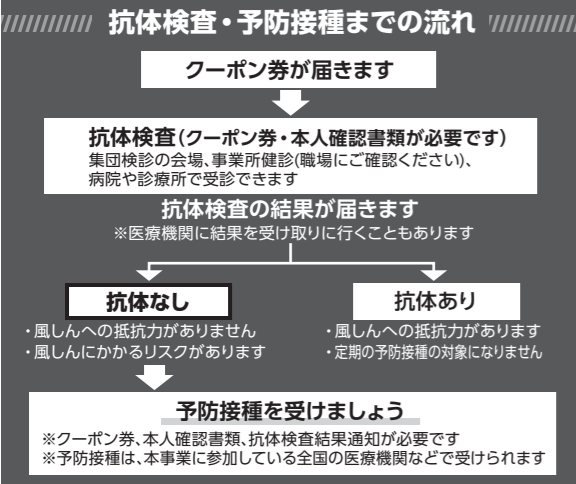

## 2022年3月31日までの期間に限り

### 風しんとは

・風しんは、ウイルスによる感染症で、感染者の咳やくしゃみで飛び散る飛沫を吸い込んで感染します。  
・発熱や発疹、リンパ節が腫れるなどの症状が現れ、特に成人は症状が重くなる場合があります。  
・妊娠初期の妊婦が風しんに感染すると、赤ちゃんが先天性風しん症候群になる可能性があります。  
※先天性風しん症候群  
先天性の心疾患や白内障、難聴などの障がい

**本人と周囲の人を守るために予防が大切です。**