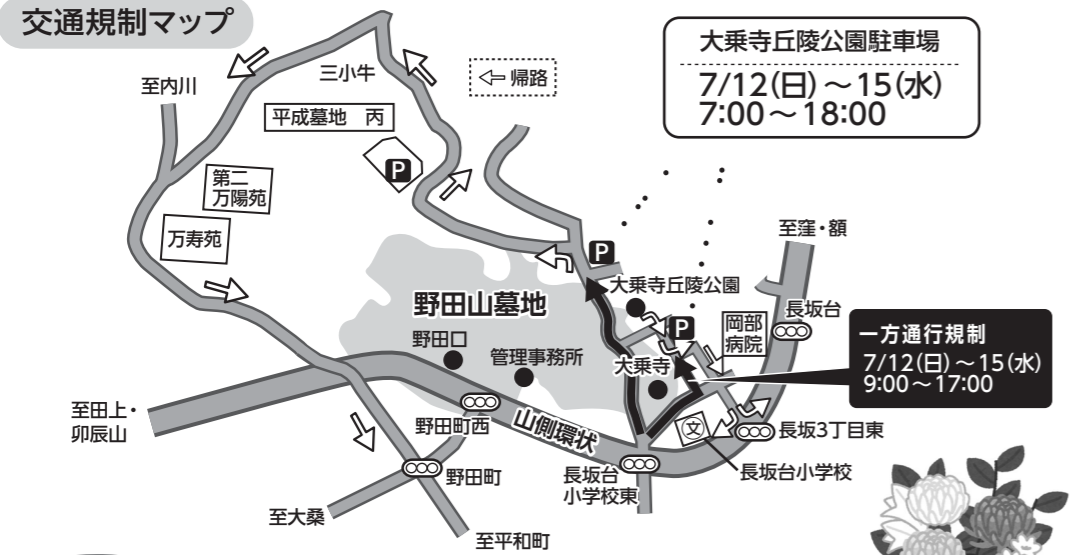

詳しくはこちらから

- ホームページ、facebook
- twitter、YouTube

いいね金沢 検索  
@CityofKanazawa 検索

● 人口 462,967人  
● 世帯数 206,985世帯 (R2.6現在)

## 新盆期間の臨時交通規制のお知らせ

### 野田山墓地周辺 臨時交通規制

一方通行 大乘寺横→大乘寺丘陵公園駐車場横  
7月12日(日)~15日(水) 9:00~17:00

▶ 墓地内車両進入禁止  
7/11(土) 18:00~15(水) 17:00

駐車場の案内 大乘寺丘陵公園駐車場(2カ所)をご利用ください  
7月12日(日)~15日(水) 7:00~18:00  
● 期間中、野田山墓地周辺は交通渋滞が予想されます。時間に余裕を持ってお越しください。

### 奥卯辰山墓地公園 臨時無料バス運行

7月12日(日)~15日(水) 9:00~18:00  
▶ 兼六園下(北鉄車庫前)発 1時間ごと(13:00発 運休) 兼六園下(北鉄車庫前) ↔ 墓地公園

【問い合わせ先】市民課生活衛生室 ☎220-2228 FAX224-2163