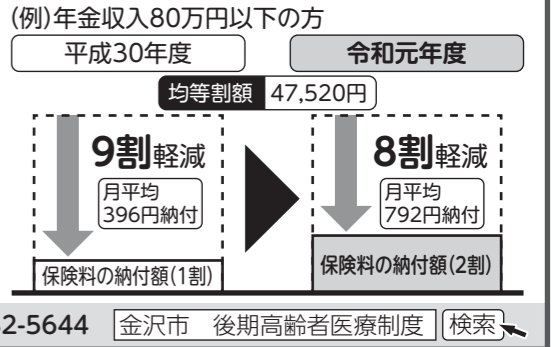

千寿閣の催し

①バルーンアート教室
6月22日(土) 10:30～14:30
②夏休み親子陶芸教室(全2回)
成形:7月20日(土)、21日(日) 6回開講中、1回受講
釉薬:8月10日(土) ※時間はお問い合わせください
市内在住の小学生と保護者 各回10組 1人500円
☑ ②はがきに教室名、住所、氏名、電話番号、学年を明記
〒920-0822 東長江町辺2-1 千寿閣
☎222-0008(②7月9日必着)

企画展「BLUES～和の空間にみる青～」ギャラリーートーク

☑ 6月22日(土) 14:00～ 観覧料300円
☒ 中村記念美術館 ☎221-0751

100万人のキャンドルナイトin金沢市民芸術村2019

☑ 6月22日(土) 19:30～22:00
☒ 金沢市民芸術村 ☎265-8300

泉野図書館映画会「真昼の決闘」

☑ 6月23日(日) 14:00～15:24 128人
☒ 泉野図書館 ☎280-2345(13:30開場、当日先着順)

金沢料理職人塾～サラダ風冷やし中華・えびマヨネーズ～

☑ 6月26日(水) 14:00～16:00 市民18人 2,000円
☒ 金沢料理職人塾(尾張町2-12-1) ☎254-5588
(9:00～受付、申込み順)

工作教室「つくってみよう!ミニしかけ絵本」

☑ 6月29日(土) 10:30～11:30
☑ 5歳以上の子と保護者(小学3年生以上は1人で参加可) 12組
☒ 金沢海みらい図書館 ☎266-2011(10:00～受付、申込み順)

金沢21世紀美術館の催し

◆さつぱりわかりません!現代美術克服ツアー
6月29日(土) 14:00～15:30、7月5日(金) 18:30～20:00
黒澤伸副館長による現代アート入門講座
申込みは、[現代美術克服ツアー](#) 検索
◆「栗津潔 デザインになにができるか」関連プログラム
イ・ラン ライブコンサート
7月3日(水)19:00～20:00 100人 2,000円
☒ 金沢21世紀美術館 ☎220-2800

パソコン教室 受講生募集

講座名	日程	回数
① 60代からのパソコン	7/2～8/6の火曜	6
② 70代からのスマホ	7/2～23の火曜	4
③ ワード入門	7/3～8/7の水曜	6
④ エクセル入門	7/4～8/8の木曜	6
⑤ スマホのLINE入門	7/4、11の木曜	2
⑥ 70代からのタブレット	7/5～26の金曜	4

☑ ①③④⑥10:00～12:00、②⑤13:30～15:30
☑ 生きがい工房此花(笠市町6-4) 各9人(2人以上で開講)
¥ ①③④9,600円+テキスト代、②⑥6,400円、③⑤3,200円
②⑤⑥スマホ、タブレット持参
申 市シルバー人材センター ☎222-2411(申込み順)

企画展「昭和の台所」ギャラリーートーク

☑ 6月30日(日) 11:00～11:30 観覧料300円
☒ 金沢くらしの博物館 ☎222-5740

ヘルシークッキング「夏を乗り切るスタミナ栄養教室」

☑ 7月2日(火) 10:00～13:30 金沢健康プラザ大手町
②7月10日(水) 18:30～20:30 県女性センター
☑ 市民 各回20人 講話、調理実習、交流会など 600円
申 金沢健康福祉財団 ☎222-0102(申込み順)

きんぷら講座(7月開講) 受講生募集

☑ 6月22日(土) 10:00～17:00 入園料300円
☒ 金沢湯涌江戸村 ☎235-1267

カナザワキッズアートキャンプ2019参加者募集(全10回)

☑ 7月30日(火)～来年2月16日(日) 市文化ホールなど
☑ 小学4～6年生 20人 6,000円
☑ 音楽、演劇などのワークショップや公演の鑑賞など
申込み方法など詳しくは、[キッズアートキャンプ2019](#) 検索
☒ 金沢芸術創造財団 ☎223-9898

港フェスタ金沢2019・施設見学バスツアー参加者募集

☑ 7月13日(土) 9:45～16:00 金沢港大浜埠頭
☑ 海上保安庁巡視艇など体験航海(当日受付、多数時抽選)、
海上自衛隊護衛艦船内見学、ステージイベントなど
◆金沢港湾施設見学バスツアー
①10:00～、②10:20～、③10:40～、④13:20～、
⑤13:40～、⑥14:00～(各約2時間) 各回40人
ツアーは往復はがきに希望時間(第2希望まで)、
全員の住所、氏名、年齢(保険のため)、電話番号を明記
〒920-0918 尾山町9-13 金沢港振興協会
☎263-3710(7月3日必着、多数時抽選)

金沢蓄音器館 SP盤鑑賞会など

①SP盤鑑賞会「歌謡走馬灯」
7月13日(土) 14:30～ 50人 観覧料300円
②SP盤鑑賞会「音盤の記憶」
7月20日(土) 14:30～ 50人 観覧料300円
③SP盤鑑賞会「レコードディレクター半世紀」
7月27日(土) 14:30～ 50人 500円
④演奏会「夏だ!アロハ!ウクレレパラダイス」
7月28日(日) 18:30～ 50人 300円
☒ 金沢蓄音器館 ☎232-3066(①②当日先着順、③④申込み順)

シニアのための英会話はじめの一步

☑ 7月17日(水)、24日(水) 13:30～15:00
☑ 60歳以上の英語初心者 各回16人 700円
☒ 往復はがきに講座名、住所、氏名、電話番号、希望日を明記
〒920-0853 本町1-5-3 金沢国際交流財団
☎220-2522(7月1日必着、多数時抽選)

子育て応援講座「夏休みに家族で工作!」

☑ 7月20日(土) 10:00～12:00
☑ 市内在住、在勤の方とその子ども 10組 100円(材料費)
☒ はがきに講座名、住所、氏名、電話番号、託児の有無
(子の氏名、性別、月齢)を明記
〒920-0861 三社町1-44 市女性センター
☎223-1265(7月3日必着、多数時抽選)

親子でハーバリウム教室

☑ 7月21日(日) 10:00～12:00 県女性センター
☑ 市内在住のひとり親家庭の親子(小学生以上)10組 1組1,000円
申 母子寡婦福祉連合会 ☎224-3417(7月10日締切、申込み順)

女性の健康づくり講演会と子宮頸がん検診

☑ 7月28日(日) 市保健所
①子宮頸がん検診
13:00～13:50 20歳以上の市民 30人 500円
②講演会「もっと知ろう婦人科のがん 子宮がんって何?」
14:00～15:00
申 健康政策課 ☎220-2233(①申込み順、7月10日締切)

大人のスイミング教室 受講生募集!

①ウォーク&スイミング教室
火曜 19:30～20:30 鳴和台市民プール 月額4,110円
②ナイトスイミング教室
木曜 19:30～20:30 西部市民プール 月額4,110円
申 市スポーツ事業団 ☎247-9019