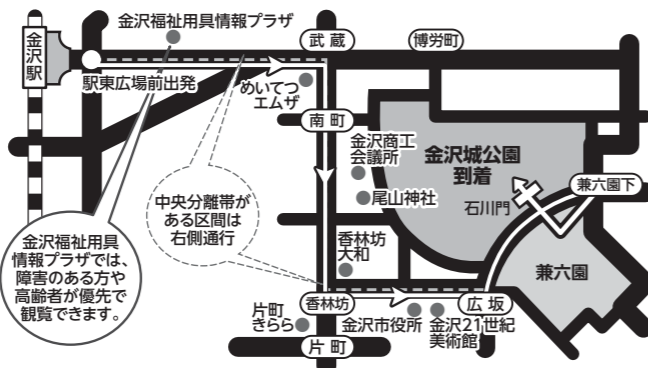

②認知症予防に「脳はつらつウォーキング」(各全5回)

6/5~7/3の水曜 13:30~15:30 金沢健康プラザ大手町 20人
 6/7~7/5の金曜 9:30~11:30 ものづくり会館 20人
 6/10~7/8の月曜 9:30~11:30 泉野福祉健康センター 20人

③北国新聞文化センター金沢南スタジオ

☎296-1212(5月21日締切)
 ②認知症予防に「脳はつらつウォーキング」(各全5回)
 65歳以上の市民(初めての方優先)
 ①1,000円、②500円
 🗨️ 健康政策課 ☎220-2233

第68回 金沢百万石まつり 5月31日(金)~6月2日(日)

金沢百万石まつりは、藩祖前田利家公が天正11年(1583年)に金沢城へ入城し、金沢の礎を築いた偉業を偲んで開催しています。

百万石行列 6月1日(土)

コース 金沢駅東広場前~金沢城公園
 時間 14:00出発式、14:20スタート

車両通行止 歩行者は横断できません。

5/31(金)	18:30~21:00	香林坊~広坂交差点(広坂通り)
6/1(土)	13:00~18:30 14:00~21:00	行列順路 など 南町~片町交差点、香林坊~広坂交差点、仙石通り

金沢城公園への出入口
 大手門、玉泉院丸口(終日可)
 ※石川門は15:30から行列通過後まで通行不可

開催日	時間	行事/開催場所
5/31(金)	9:00~10:00	お水とりの儀式・茶供養/金澤神社・成翼閣
	10:00~10:40	祈願祭/尾山神社
	13:00~14:00	献茶式/尾山神社
6/1(土)	8:30~16:00	百万石茶会/兼六園及びその周辺
	14:00~18:00	百万石行列
	(14:00~14:20)	出発式/金沢駅東広場前
	(14:20~17:30)	行列/金沢駅東広場前~金沢城公園
	(16:00~18:00)	入城祝祭/金沢城公園
	18:00~20:00	百万石踊り流し/南町~片町間(国道157号線、香林坊~広坂交差点手前(広坂通り))
	19:00~21:00	百万石新能/金沢城公園
6/2(日)	8:30~16:00	百万石茶会/兼六園およびその周辺