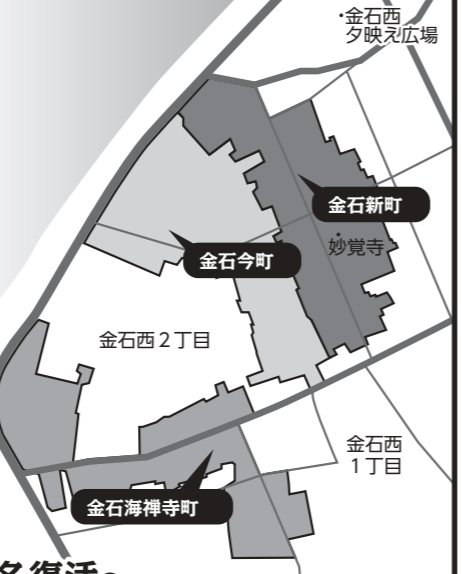

☑ 金沢蓄音器館 ☎232-3066(①④⑤申込み順)

着物で記念撮影~秋編~

☑ 11月9日(土)、10日(日) 0歳~小学生 観覧料310円
☑ 金沢くらしの博物館 ☎222-5740(申込み順)

親子でかかないわ香箱を食べよう会 参加者募集

☑ 11月9日(土) 11:00~13:30 子と保護者 50組
☑ 金石会館 1組2人 1,000円(一人追加500円、4人まで)
☑ 往復はがきに住所、全員の氏名、学年、電話番号を明記 〒920-0316 金石通町3-14 金石児童館 (10/29必着、多数時抽選)
☑ 農業水産振興課 ☎220-2213

鏡花文学賞 授賞式

☑ 11月9日(土) 15:00~17:30 金沢市民芸術村
☑ 文化政策課 ☎220-2442(申込み順)

母子寡婦福祉大会 講演会「睡眠と心の健康」

☑ 11月10日(日) 12:30~14:30 県女性センター
☑ ひより親家庭の母・父、寡婦、福祉関係者 150人
☑ 市母子寡婦福祉連合会 ☎224-3417

版画の学校「ウォータレスリトグラフ」

☑ 11月16日(土)、17日(日) 10:00~16:00
☑ 10人 2,800円(学生2,400円)
☑ 金沢湯涌創作の森 ☎235-1116(申込み順)

オペラ「ラ・トラヴィアータ」(椿姫)チケット絶賛発売中!

☑ 来年2月16日(日) 14:00~
☑ 金沢歌劇座 ※未就学児入場不可
☑ 1,000円~12,000円 チケットぴあ、ローソン、セブンイレブンなど
☑ 金沢芸術創造財団 ☎223-9898

11月1日(金)から 「金石新町」 「金石今町」 「金石海禅寺町」の 町名が復活します

～市内18番目、19番目、20番目の旧町名復活～

- | 金石新町 | 金石今町 | 金石海禅寺町 |
|--|---|--|
| 対象
● 金石西2丁目10番、11番、14番、15番 および19番の各一部 | 対象
● 金石西2丁目20番 および25番の全部、9番、10番、19番 および24番の各一部 | 対象
● 金石西1丁目12番、17番、22番、23番および24番の各一部
● 金石西2丁目1番、3番および4番の全部、2番、5番、6番および7番の各一部 |