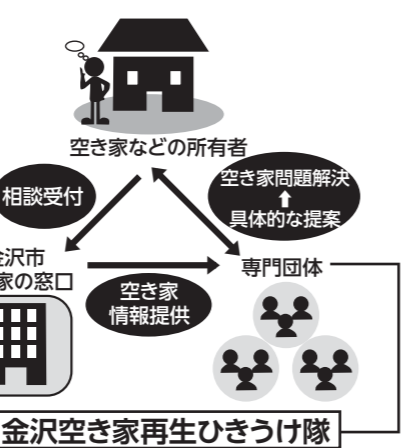

空き家、空き地の活用について 相談のひきうけを始めます!

金沢空き家再生ひきうけ隊では、市と専門団体が連携し、具体的な提案を行うことで、定住・移住の受け皿や地域コミュニティの場になりうる空き家の問題を解決します。

1. 【ひきうけ隊の相談例】
2. ・売買、賃貸をしたい
   - ・相続手続きが分からない
   - ・土地の境界が未確定
   - ・活用方法を提案してほしい
   - ・リフォームや耐震改修をしたい
   - ・地域活動の場として利用してほしい など