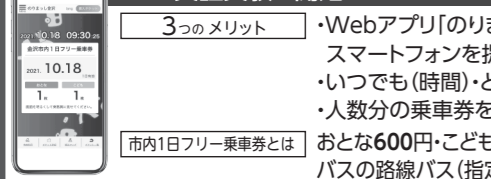

市の情報をネットで! ● ホームページ、facebook...>>> いいね金沢 検索
● twitter、YouTube...>>> @CityofKanazawa 検索

デジタル交通サービスのりまっし金沢