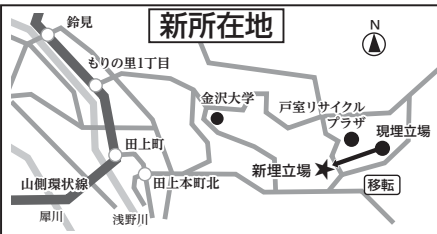

新戸室新保埋立場完成

10月5日(月)から新埋立場を供用開始します。

埋立ごみ・有料粗大ごみの自己搬入(有料)の持ち込み先が変更となりますので、ご注意ください。

■新所在地:戸室新保口480番地1

■電話番号:236-1521(変更ありません)

■受付時間:月~金 8:30~16:30(変更ありません)

【問い合わせ先】
環境政策課 ☎220-2304 FAX260-7193

新型コロナウイルス 感染拡大を防止しよう

- ○3密(密集、密接、密閉)を避けましょう
- ○会話をするときは、マスクを着用しましょう
- ○水と石けんで、30秒以上丁寧に手洗いしましょう

【問い合わせ先】
地域保健課 ☎234-5102
危機管理課 ☎220-2366

◆金沢コミュニティチャンネル(10月1日~)(金沢ケーブル031ch) 「市民美術の日 オープンまるびい」
◆みまっし金沢(石川テレビ) 10月3日(土)17:25~17:30 「加賀野菜 ブランドロゴリニューアル」

令和2年10月1日から有効の国民健康保険被保険者証を発送しています

◆有効期限の切れた古い被保険者証は、切断のうえ破棄するか、医療保険課または市民センターにお返しください

◆被保険者証の有効期限は、原則として令和3年9月30日です。令和3年9月30日までに75歳になられる方の有効期限は誕生日の前日までです。誕生日からは後期高齢者医療制度に加入します。(届出は不要です)

◆一部負担金の割合について

区分	一部負担金の割合
義務教育就学前	2割
70歳以上74歳まで	2割 (一定以上の所得がある人は3割)
上記以外	3割

詳しくは、[金沢市 国民健康保険](#) 検索

【問い合わせ先】 医療保険課 ☎220-2255 FAX232-5644

国勢調査にご協力をお願いします

◆10月1日を基準日として、令和2年国勢調査が行われます。回答は、かんたんで便利なインターネット回答をぜひ、ご利用ください。

☎ 調査統計室 ☎220-2040

インターネット公売(自動車)を行います

☑ 参加申込:10月12日(月)23:00まで
入札期間:10月16日(金)13:00~18日(日)23:00
公売財産:メルセデス・ベンツ R350(平成23年式)
☎ 税務課 ☎220-2177(納付などにより中止の場合あり)

学校給食調理員(会計年度任用職員)募集

☑ 勤務地:緑・西南部共同調理場 1日5時間勤務、時給970円
☎ 学校職員課 ☎220-2445

シルバーハウジング生活援助員募集

☑ 勤務先:栗崎町住宅シルバーハウジング
☑ S31.4.2以降生まれで、ホームヘルパー初任者研修受講済者または介護福祉士の資格を有する方
☑ 詳しくは、[金沢健康福祉財団](#) 検索
☑ 市販の履歴書で応募
〒920-0912 大手町3-23 金沢健康福祉財団
☎260-0071(10月16日消印有効)

卯辰山工芸工房 学芸員など募集(来年4月採用)

☑ 学芸員 1人、ガラス工房・陶芸工房専門員 各1人
☑ 詳しくは、[金沢芸術創造財団](#) 検索
☑ 所定の受験申込書を持参または郵送
〒920-0999 柿木畠1-1 金沢芸術創造財団
☎223-9888(11月5日必着)

金沢ふるさと偉人館 学芸員募集(来年4月採用)

☑ 学芸員 1人
☑ 詳しくは、[金沢文化振興財団](#) 検索
☑ 所定の申込書を持参または郵送
〒920-0999 柿木畠1-1 金沢文化振興財団
☎220-2190(10月21日締切)

さざっとカンタン料理・時短で栄養もきっちり! 「健康づくりのレ・シ・ピ」動画配信中

☑ 詳しくは、[金沢健康福祉財団](#) 検索
☎ 金沢健康福祉財団 ☎222-0102

温水プール熱源供給停止のため、鳴和台市民体育会館(プール)を休業します

☑ 10月6日(火)~11月5日(木)
☑ プール休業中も同施設内の体育館と会議室は営業
☎ 鳴和台市民体育会館 ☎251-3963

作品鑑賞プログラム・メンバー「クルーズ・クルー」募集

☑ 説明会:10月1日(木)~3日(土)13:00~13:30(いずれか1回に参加)
☑ 10月1日現在20歳以上の方(他要件あり) 各回35人
☑ 市内の小学4年生を招待する作品鑑賞プログラムに参加する子どもたちをサポートするメンバーを募集
☑ 金沢21世紀美術館 ☎220-2800

市内在住の運転免許証自主返納者への支援制度が拡充されます

●10月から75歳以上の運転免許証自主返納者の方(4月以降の返納者に限る)への支援制度が改正されます。助成対象に新たにバス・鉄道回数券が加わります。(回数券1,000円が定期券2,500円の選択制) **自主返納日から1年以内の申請が必要です。**

対象者	75歳以上の運転免許証自主返納者	
助成対象	バス・鉄道 回数券 ・北陸鉄道 ・IRいしかわ鉄道 ・西日本JRバス ・金沢ふらっとバス	バス・鉄道 定期券 ・北陸鉄道(シルバー定期券) ・IRいしかわ鉄道 ・西日本JRバス
	申請後1年間 1,000円	申請後1年間 2,500円

※自主返納者として1年間上記の助成を受けられた方または運転免許証を持っていない方は、定期券1,000円の助成が受けられます。
※S23.4.1以前生まれの方で74歳以下の方には、別途、北陸鉄道シルバー定期券の購入助成制度があります。

【問い合わせ先】 交通政策課 ☎220-2038 FAX220-2048

「秋は金沢三文豪」~スタンプラリーでオリジナル記念品をもらおう~

☑ 10月1日(木)~11月8日(日)
☑ 泉鏡花記念館、室生犀星記念館、徳田秋聲記念館
☑ 3館のスタンプを集めた方にオリジナル文庫本カバーセットをプレゼント 観覧料各館310円
☎ 金沢文化振興財団 ☎220-2190

鈴木大拙館「東慶寺特別展」

☑ 10月1日(木)~12月13日(日) 入館料310円
☑ 鈴木大拙館 ☎221-8011
◆展示替えのため、9月30日(水)まで休館します

展覧会「教材としての芸術資料 -金沢美術工芸大学所蔵の版画・写真・ポスター-」

☑ 10/2(金)~6(火) 9:00~17:00 北國新聞交流ホール
☎ 金沢美術工芸大学 ☎262-3531

バルーンアート教室

☑ 10月3日(土)10:30~14:30 ※材料がなくなり次第終了
☎ 千寿閣 ☎222-0008

湯涌みどりの里 そば打ち体験教室 火曜休み

☑ 10/3~31の土日 9:30~16:00(所要時間90分)
☑ 2,000円/組(2~4人) ※試食は1人100円追加
☎ 金沢湯涌みどりの里 ☎235-8033

中村記念美術館の催し