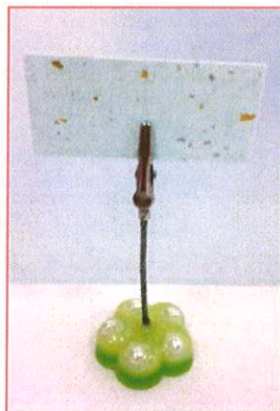

レジン商品

◇ メモスタンド

【価格】 1個200円 (税込)

【納期】 10個/週

レジン(透明樹脂)を固めて作ったメモ
スタンドです。レジンの中には、水引や
ガラス、ビーズなどが入り、美しく輝き
のある商品です。その他に、マグネット
やチャーム、箸置き等もあります。