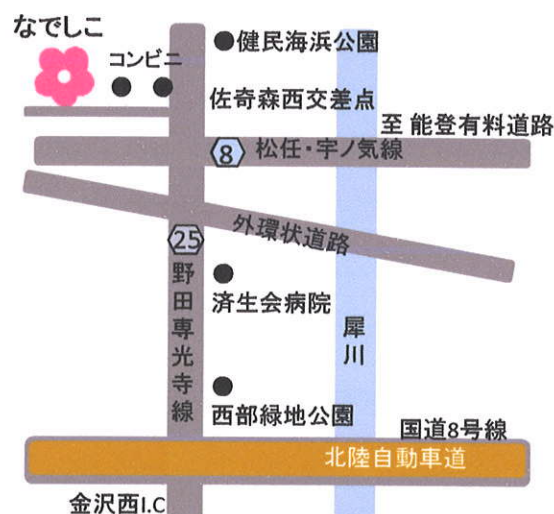

受注可能な作業一覧

菓子箱折り、箸袋入れ、袋詰め、
木材選別を行っており、軽作業の
エキスパートが揃っています！！！！

作業内容	受注可能数	金額	納期	その他
軽作業 箱詰め、袋詰め、 仕分け、封入、 シール貼り他	～10,000個/月	要相談	1-2週間	数量・工程の少ない ものであれば数日で 納品します。 ご相談下さい。
エコたわし	～30個/月	100円～ (税込)	3-4週間	洗剤不要の アクリルたわしです。
羊毛ストラップ	～30個/月	250円～ (税込)	3-4週間	形・模様等 ご相談下さい

【エコたわし例】

記念品等にぜひご検討下さい。
形・模様はある程度ご相談に応じます。

【アクセスマップ】

丁寧な仕事に自信があります！！！！
お気軽にお問合せ下さい。

就労継続支援A型事業所

なでしこ

なでしこ

障害を持った方の自立を支援しています。