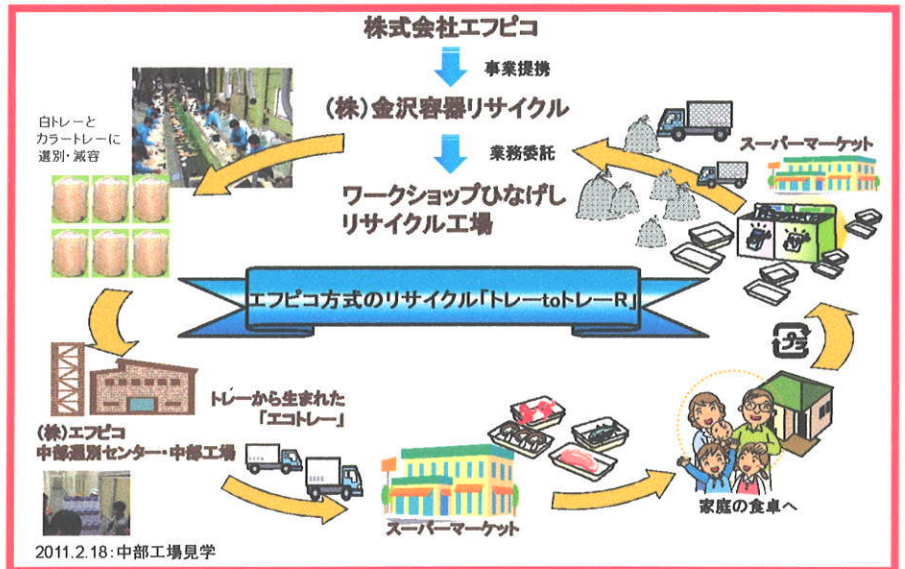

(株)金沢容器リサイクル会社概要