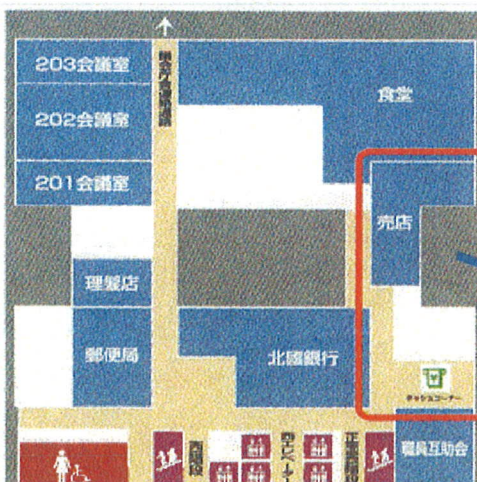

能登

施設名	住所	電話番号
みのり園	七尾市国分町セ部18	0767-53-7266
今浜苑	羽咋郡宝達志水町字今浜 新耕128-1	0767-28-2900
キッチンクラブおしみず	羽咋郡宝達志水町麦生 本24	0767-28-8100
青山彩光苑ワークセンター田鶴浜	七尾市吉田町昭部6-1	0767-68-3112
ふれあい工房あぎし	輪島市門前町是清イ1	0768-43-1991
日本海倶楽部	鳳珠郡能登町立壁92	0768-72-8180

看板娘「ゆい姫」

★ 県庁セルフレの店「ゆい」

「ゆい」は、平成15年1月の石川県庁舎オープンと同時に、石川セルフ独自の販売店として、石川県庁内・互助会販売店の一角に開店しました。

「ゆい」とは、結う、結ぶ、結合、共同を意味します。
また、田植えや稲刈りなどで大勢の労働を必要とした時代の、農漁山村の近隣・同族等で行われた共同作業、もしくはそのための共同扶助組織を「結(ゆい)」というそうです。

我々セルフの仲間も、この意味と同じく、各社会就労センターの団結と絆を強め深めるものとして、

- ・お互いに労働を提供しあい、助け合うこと
 - ・仕事をする仲間
- と位置づけ、基本的には自立・自助を進める店の名前として、「ゆい」と名付けました。

「ゆい」の品揃えは、石川セルフの商品を結集したものです。
ぜひ、ご来店ください！

《ご案内》

〒920-8203
金沢市鞍月1-1
石川県庁2階

TEL:090-4328-8988

営業時間:10:00~18:00

休業日:土日、祝祭日、
年末年始