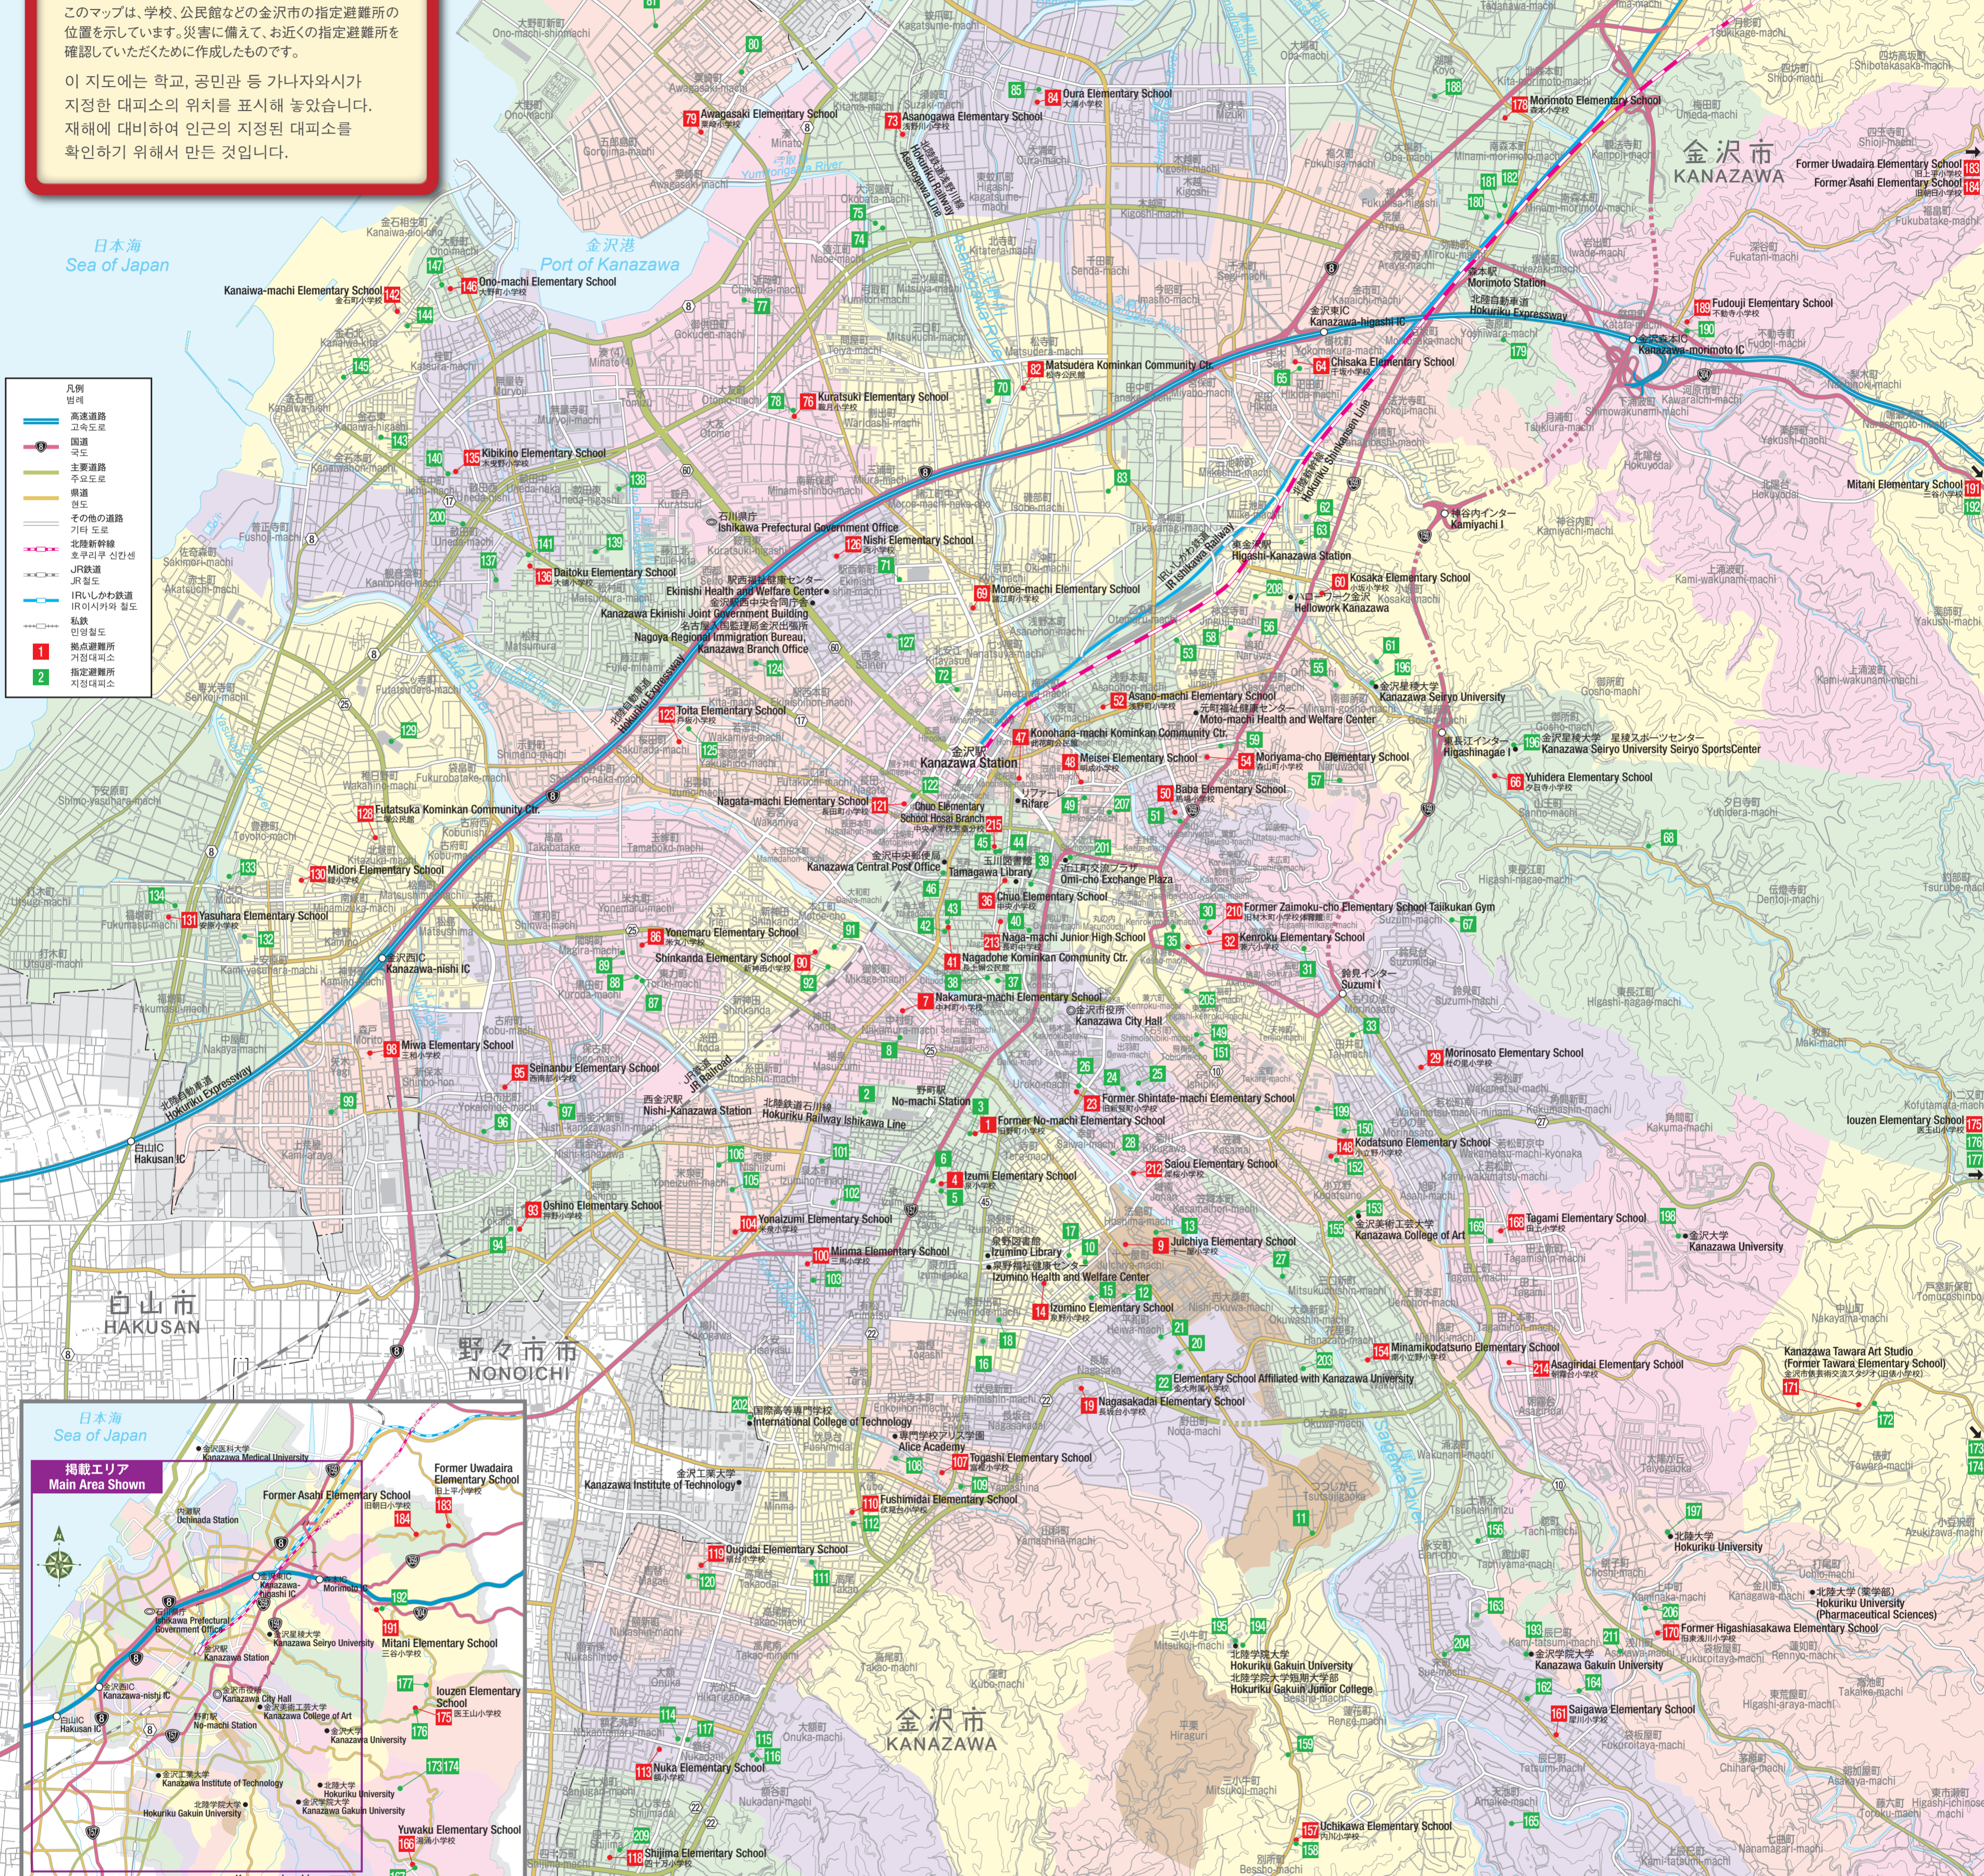

金沢市指定避難所 多言語マップ 2024

가나자와시 지정 대피소 다국어지도

한국어판

このマップは、学校、公民館などの金沢市の指定避難所の位置を示しています。災害に備えて、お近くの指定避難所を確認していただくために作成しました。

이 지도에는 학교, 공공관 등 가나자와시 지정된 대피소의 위치를 표시해 놓았습니다. 재해에 대비하여 인근의 지정된 대피소를 확인하기 위해서 만든 것입니다.

- 凡例
- 高速度道路
- 国道
- 主要道路
- 県道
- その他の道路
- 北陸新幹線
- JR鉄道
- IRLひかり線
- 私鉄
- 1 指定避難所
- 2 指定大피소

このマップは、指定避難所が多言語で表示されています。指定避難所のうち、指定避難所を赤色の番号で示し、施設の名前を記載しています。
裏面には、指定避難所に関する説明、防災に関する参考情報及び指定避難所の住所を記載した一覧表を掲載していますので、このマップをご使用の際は、ぜひご覧ください。

가나자와시 지정 대피소 일람표

이 지도에는 지정 대피소인 학교, 공공관 및 기타 시설을 게재합니다.
지정 대피소 가운데 거점 대피소는 빨간색 번호로 표시하고 시설명을 기재했습니다.
뒷면에는 지정 대피소에 관한 설명, 방재에 관한 참고정보 및 지정 대피소의 주소를 기재한 일람표를 게재하고 있으므로 이 지도를 사용하실 때는 꼭 참조하십시오.