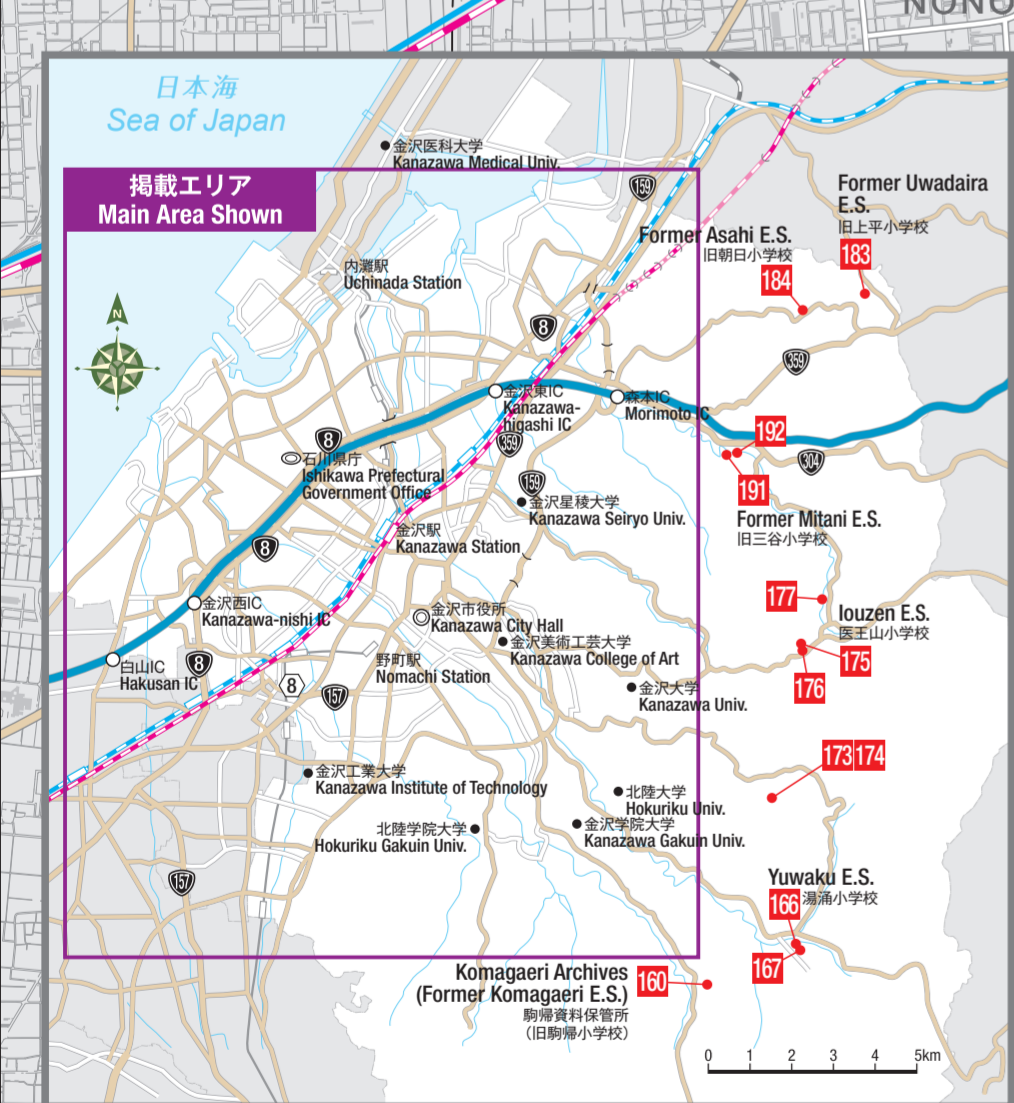

Evacuation shelters designated by Kanazawa City

金沢市指定避難所 マップ 2026

ENGLISH VERSION

This map shows the evacuation shelters designated by the Kanazawa municipal government, such as schools and community centers. Please confirm where the nearest evacuation shelter to you would be in case of a disaster.

このマップは、学校、公民館などの金沢市の指定避難所の位置を示しています。災害に備えて、お近くの指定避難所を確認していただくために作成したものです。

Google Maps

日本海 Sea of Japan

- 凡例 Legend
- 高速道路 Expressway
- 道路 Road
- 北陸新幹線 Hokuriku Shinkansen Line
- IRいしかわ鉄道 IR Ishikawa Railway
- 私鉄 Private Railroad
- 避難所 Evacuation Shelter
- 小学校 Elementary School
- 中学校 Junior High School
- J.H.S. Junior High School
- 大学 University

Evacuation shelters designated by Kanazawa City

金沢市指定避難所マップ

This map shows the locations of evacuation shelters designated by Kanazawa City. Please check the location of your nearest evacuation shelter in preparation for disasters.