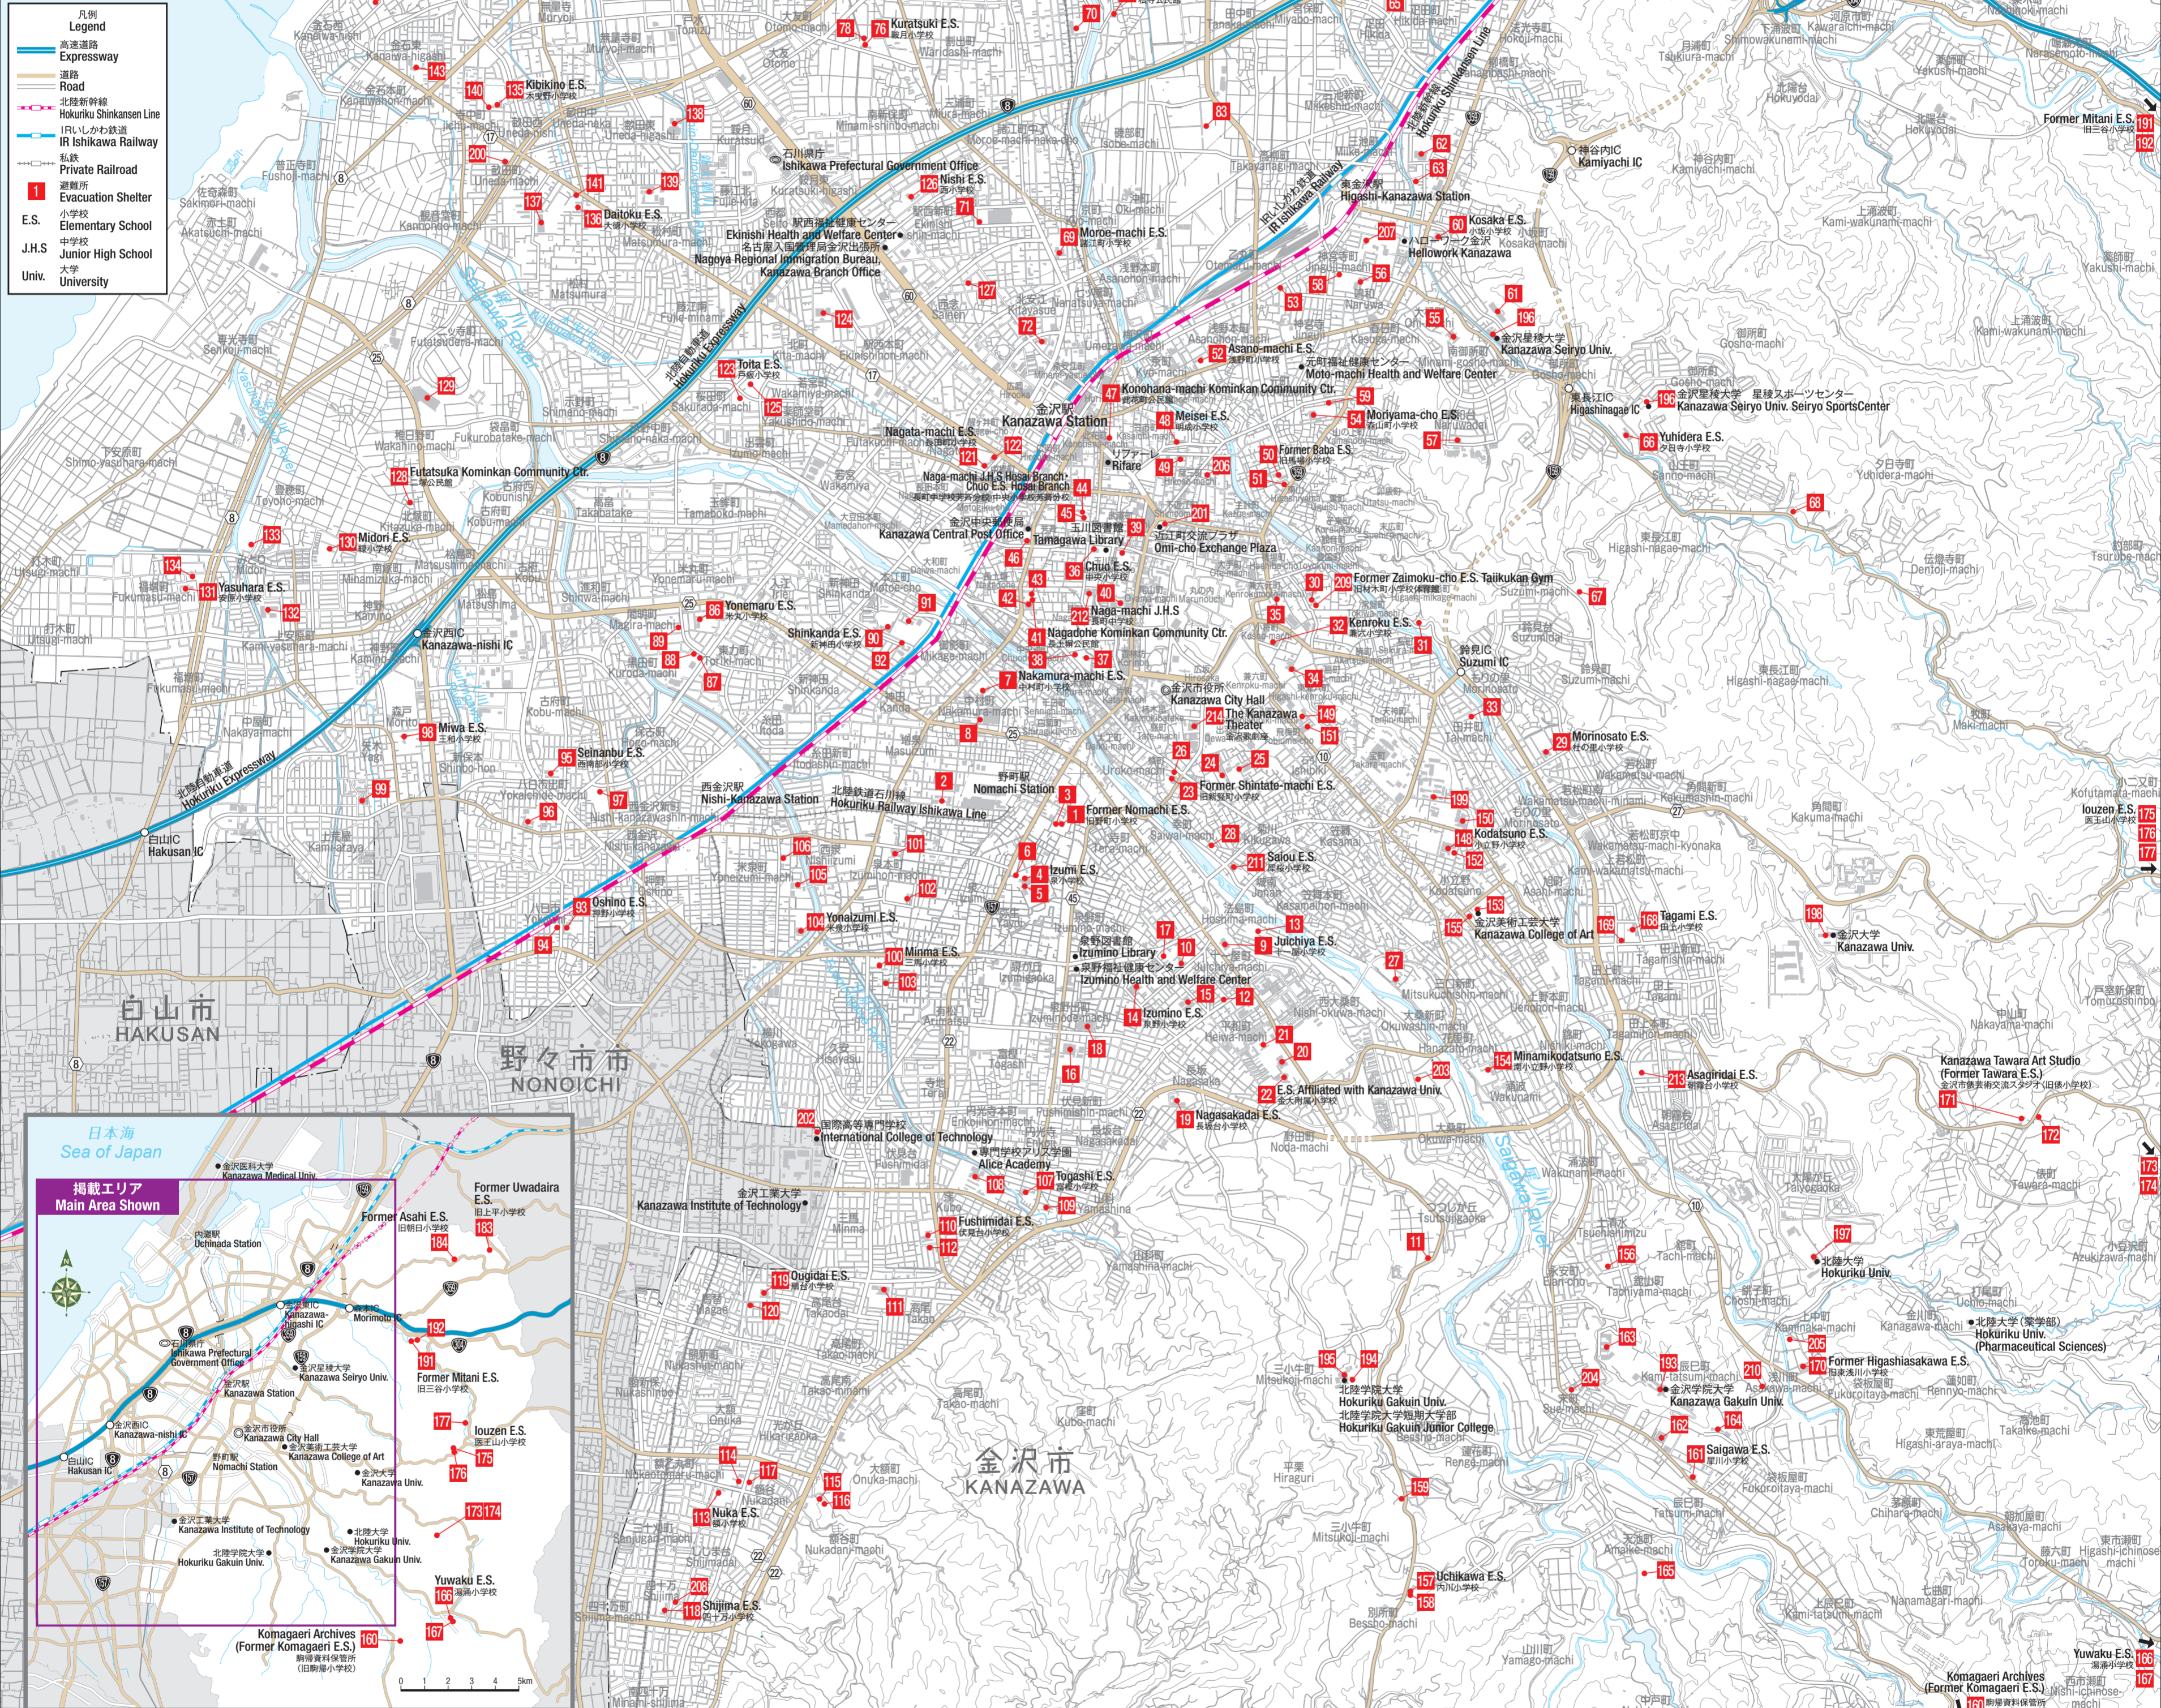

Evacuation shelters designated by Kanazawa City

金沢市指定避難所 マップ 2026

ENGLISH VERSION

This map shows the evacuation shelters designated by the Kanazawa municipal government, such as schools and community centers. Please confirm where the nearest evacuation shelter to you would be in case of a disaster.

このマップは、学校、公民館などの金沢市の指定避難所の位置を示しています。災害に備えて、お近くの指定避難所を確認していただくために作成したものです。

Google Maps

日本海 Sea of Japan

- 凡例 Legend
- 高速道路 Expressway
- 道路 Road
- 北陸新幹線 Hokuriku Shinkansen Line
- IRいしかわ鉄道 IR Ishikawa Railway
- 私鉄 Private Railroad
- 避難所 Evacuation Shelter
- 小学校 Elementary School
- 中学校 Junior High School
- J.H.S. Junior High School
- 大学 University

Evacuation shelters designated by Kanazawa City

金沢市指定避難所マップ

This map shows the locations of evacuation shelters designated by Kanazawa City. Please check the location of your nearest evacuation shelter in preparation for disasters.