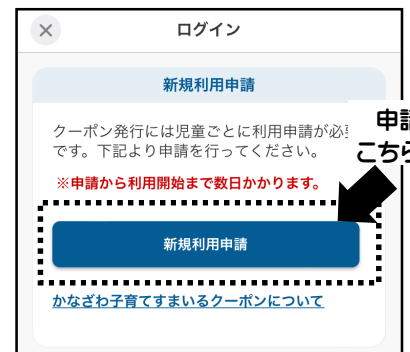

※紙（冊子）クーポンが既に交付されているお子さんは電子クーポンの新規申請はできません。紙（冊子）クーポンから電子クーポンへの切替えを希望される場合は、令和5年7月以降に受付を開始しますので、しばらくお待ちください。それまでは引き続き紙（冊子）のクーポンをご使用ください。

申請手順

STEP1

アプリをインストールします

このアイコンが目印です

アプリのインストールはこちらから

【AppStore】

【GooglePlay】

STEP2

アプリからクーポンの新規利用申請をします

1. アプリ内で居住地を「金沢市」と設定すると、アプリのトップ画面に「かなざわ子育てすまいるクーポン」のバナーが表示されます。
2. バナーをタップして、次の画面の「新規利用申請」ボタンから申請をしてください。

アプリトップ画面

バナーを
タップ

バナータップ後の画面

申請は
こちらから

※児童ごとに申請が必要です。 ※申請後、数日程度でクーポンが利用できるようになります。

■ 利用方法は？

1. アプリ内のログイン画面で申請時に設定したお子さんの ID、パスワードを入力し、ログインをします。
2. 対象施設（サービス）でクーポン画面をスタッフに提示すると、助成が受けられます。

■ 父母や祖父母など、複数の端末でクーポンを使用する場合

お子さんの ID、パスワードを共有することで、クーポンを複数の端末で使用することができます。

各端末に「いしかわ中央子育てアプリ」をインストールし、ログイン画面からログインしてください。