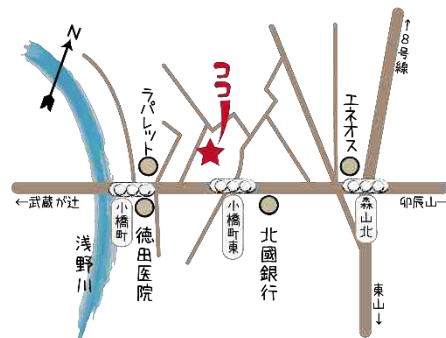

### 【あるもの】

ふるいおうち・たたみのへや・こたつ(冬)・台所・おにわ・  
カードゲーム・トランプ・UNO・積み木・ヨギボー・本・まんが・  
ごはん・おみそしる・ツフォンケーキ・のみもの・おかし...など

こども 無料 毎週月曜日  
(学生)

大人 300円 12:00~14:30

coconoma かふえ

KANAZAWA 旅音 (金沢市小橋町 2-17)  coconomacafe@gmail.com

# 地域の自習室 「ぽっと寺子屋」