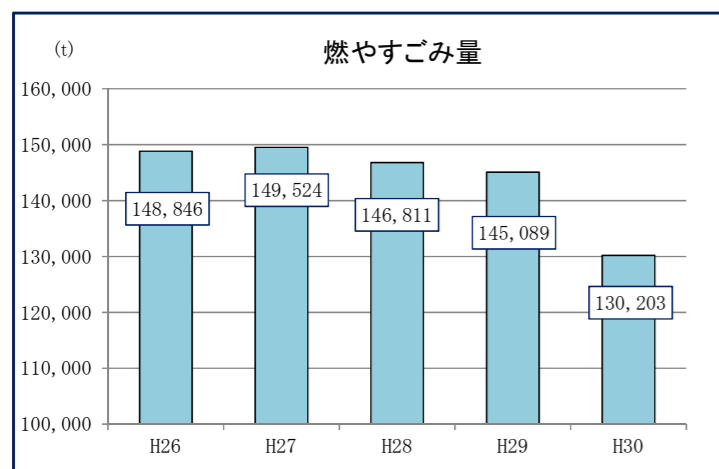

■ 基本目標Ⅰ 環境への負荷が小さいまちをつくる

■ 基本目標Ⅱ 潤いのあるまちをつくる

■ 基本目標Ⅲ 市民協働で環境保全活動に取り組むまちをつくる