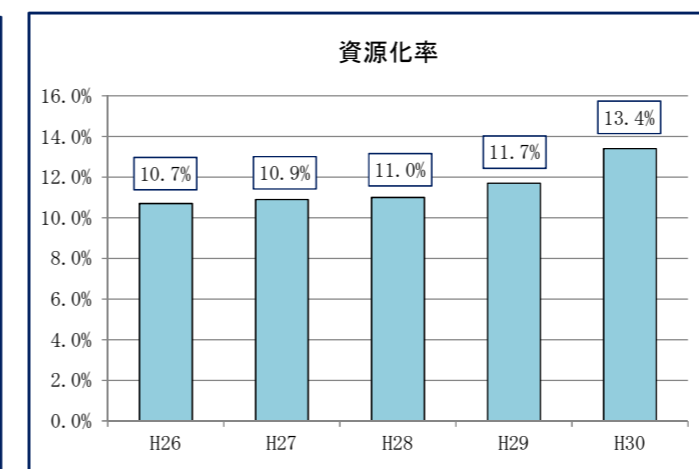

■ 基本目標Ⅰ 環境への負荷が小さいまちをつくる

■ 基本目標Ⅱ 潤いのあるまちをつくる

■ 基本目標Ⅲ 市民協働で環境保全活動に取り組むまちをつくる