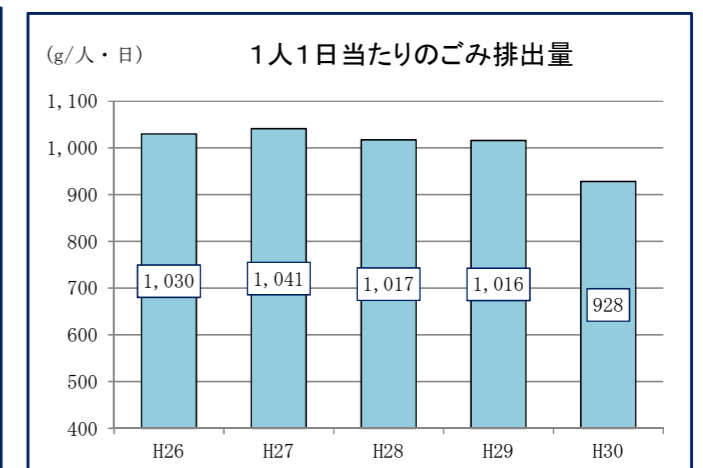

■ 基本目標Ⅰ 環境への負荷が小さいまちをつくる

■ 基本目標Ⅱ 潤いのあるまちをつくる

■ 基本目標Ⅲ 市民協働で環境保全活動に取り組むまちをつくる