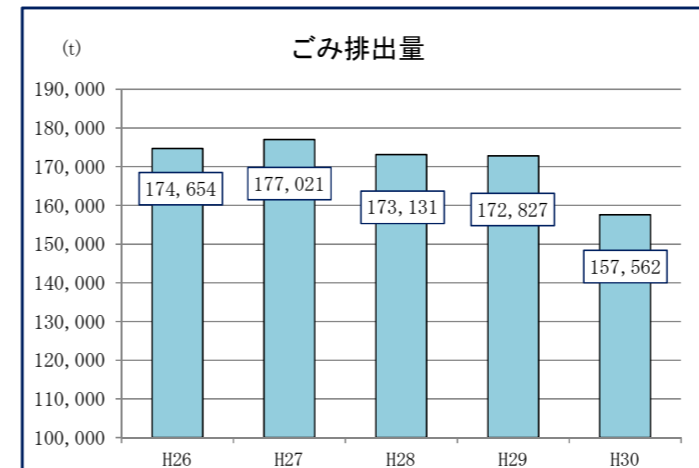

■ 基本目標Ⅰ 環境への負荷が小さいまちをつくる

■ 基本目標Ⅱ 潤いのあるまちをつくる

■ 基本目標Ⅲ 市民協働で環境保全活動に取り組むまちをつくる