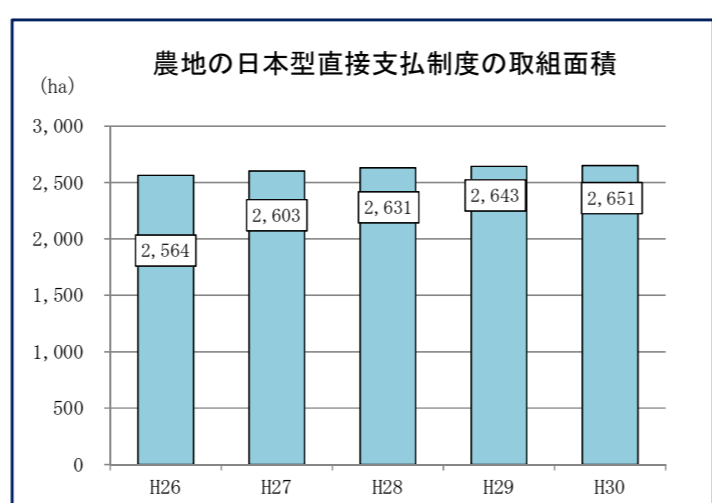

■ 基本目標Ⅰ 環境への負荷が小さいまちをつくる

■ 基本目標Ⅱ 潤いのあるまちをつくる

■ 基本目標Ⅲ 市民協働で環境保全活動に取り組むまちをつくる