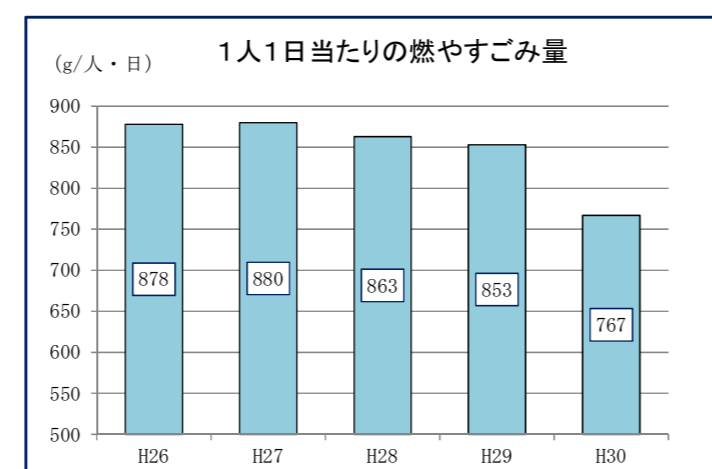

■ 基本目標Ⅰ 環境への負荷が小さいまちをつくる

■ 基本目標Ⅱ 潤いのあるまちをつくる

■ 基本目標Ⅲ 市民協働で環境保全活動に取り組むまちをつくる