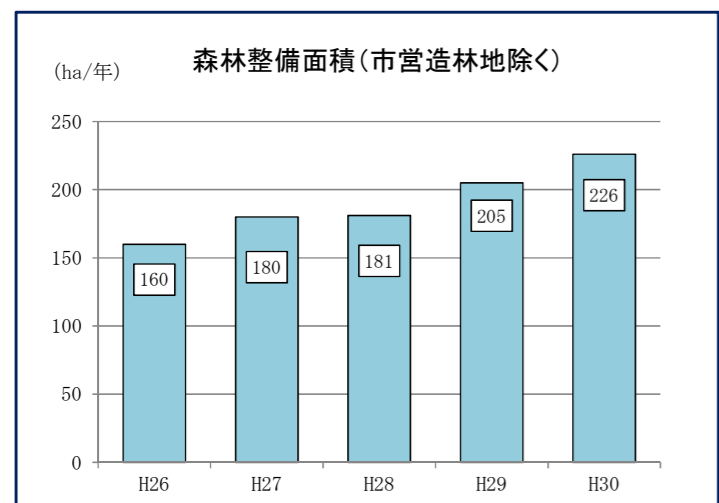

■ 基本目標Ⅰ 環境への負荷が小さいまちをつくる

■ 基本目標Ⅱ 潤いのあるまちをつくる

■ 基本目標Ⅲ 市民協働で環境保全活動に取り組むまちをつくる