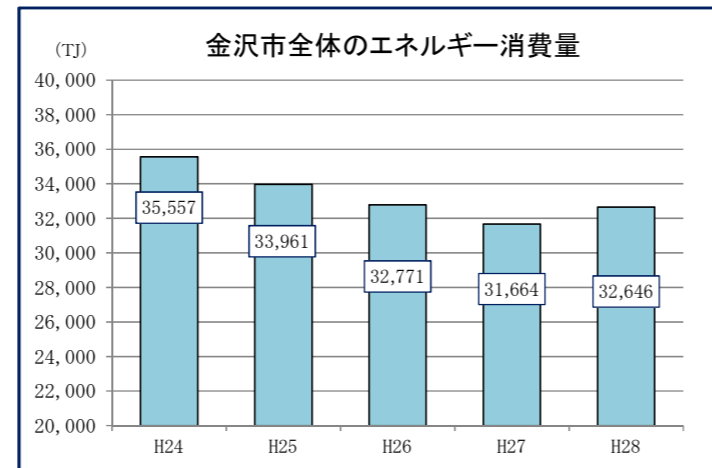

■ 基本目標Ⅰ 環境への負荷が小さいまちをつくる

■ 基本目標Ⅱ 潤いのあるまちをつくる

■ 基本目標Ⅲ 市民協働で環境保全活動に取り組むまちをつくる