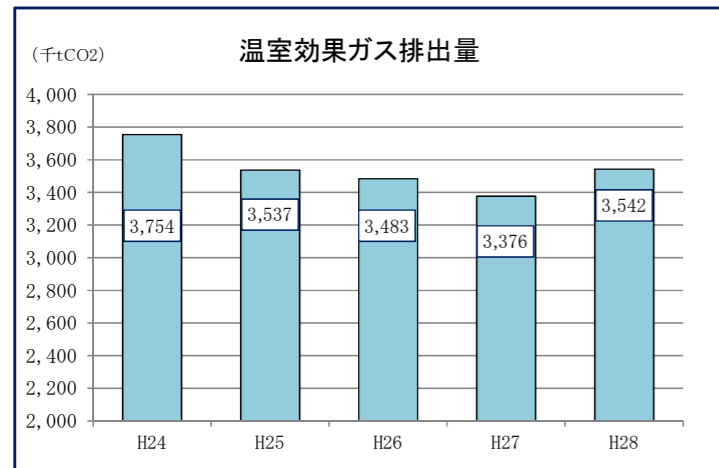

■ 基本目標Ⅰ 環境への負荷が小さいまちをつくる

■ 基本目標Ⅱ 潤いのあるまちをつくる

■ 基本目標Ⅲ 市民協働で環境保全活動に取り組むまちをつくる