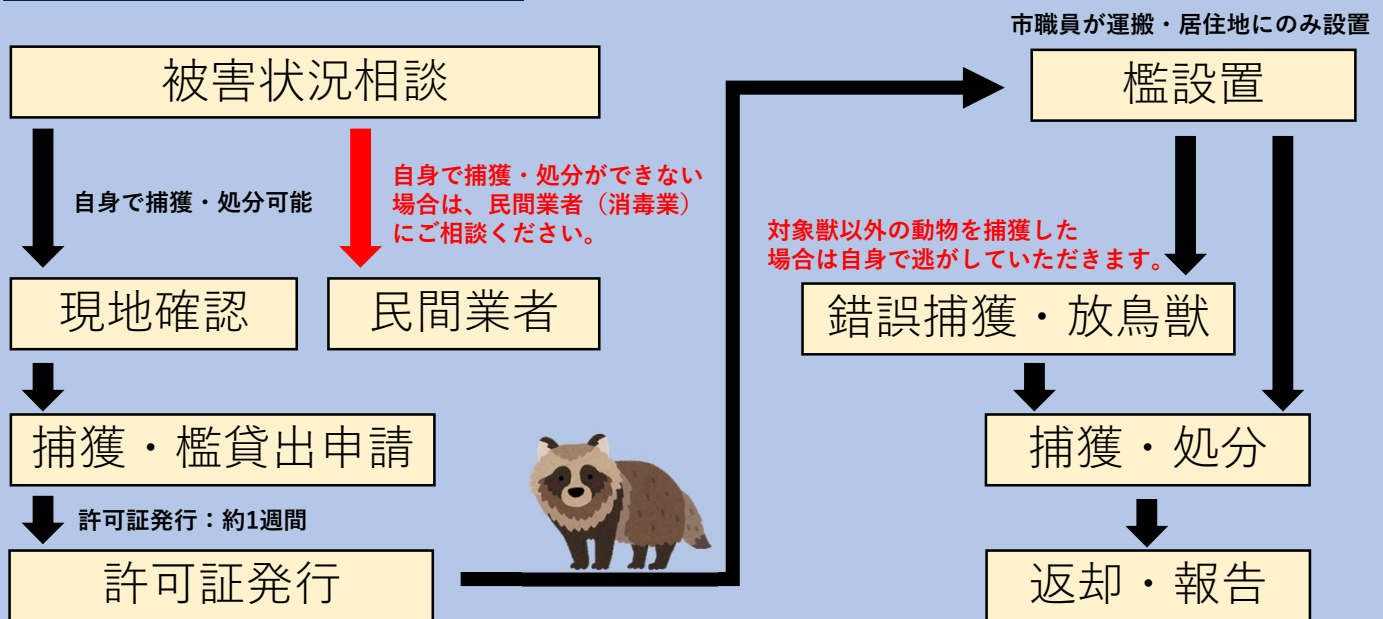

対象動物：ハクビシン、アナグマ、タヌキ

< 檻の管理 >

- ① 居住地で檻を設置する
- ② 1日1回以上の捕獲器見回り
- ③ 餌の設置・交換
- ④ 対象動物以外を捕獲した場合の放鳥獣
- ⑤ 捕獲した対象獣の処分
- ⑥ 檻の洗浄

アナグマ

ハクビシン

タヌキ

貸出から返却までの流れ

申込・お問い合わせ