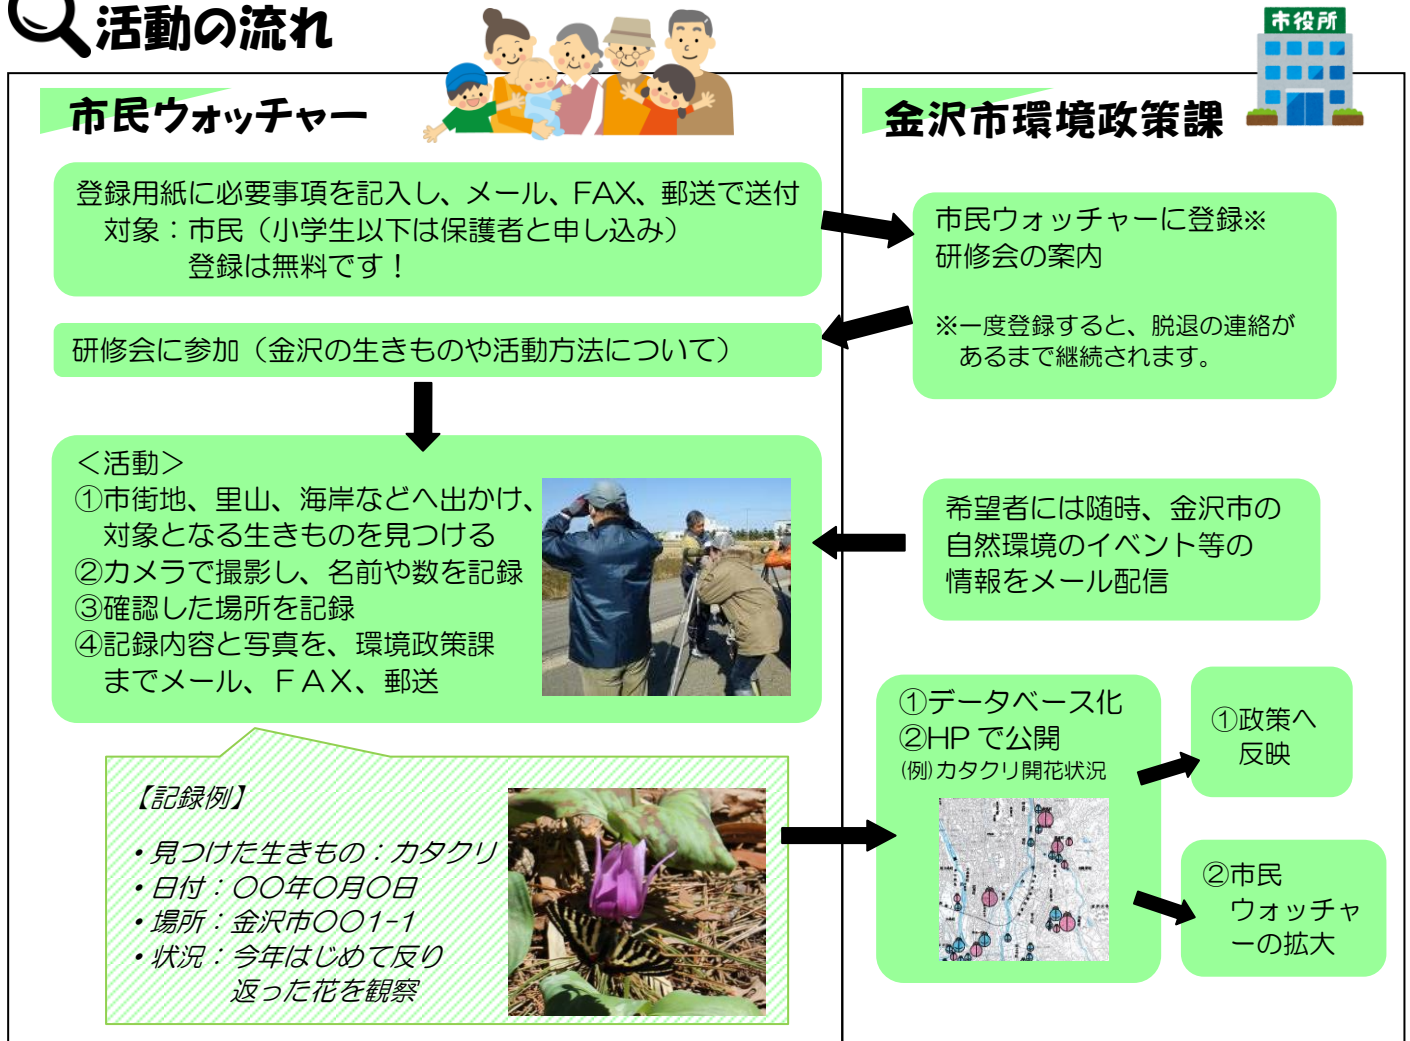

# 市民ウォッチャー 募集

～「水と緑に育まれたすべての生命が光り輝くまち」をめざして～

## 市民ウォッチャー制度とは？

金沢市は山地から砂浜まで様々な自然に囲まれ、多様な動植物が分布しています。そこで、本市の豊かな自然環境を次世代に継承していくため、市民ウォッチャー制度を導入します。市民ウォッチャーからの情報をデータベース化し、これらを活用して希少な生きものを保全し、生態系に悪影響を及ぼす特定外来生物の駆除や監視等の政策につなげていきます。

## 活動の流れ