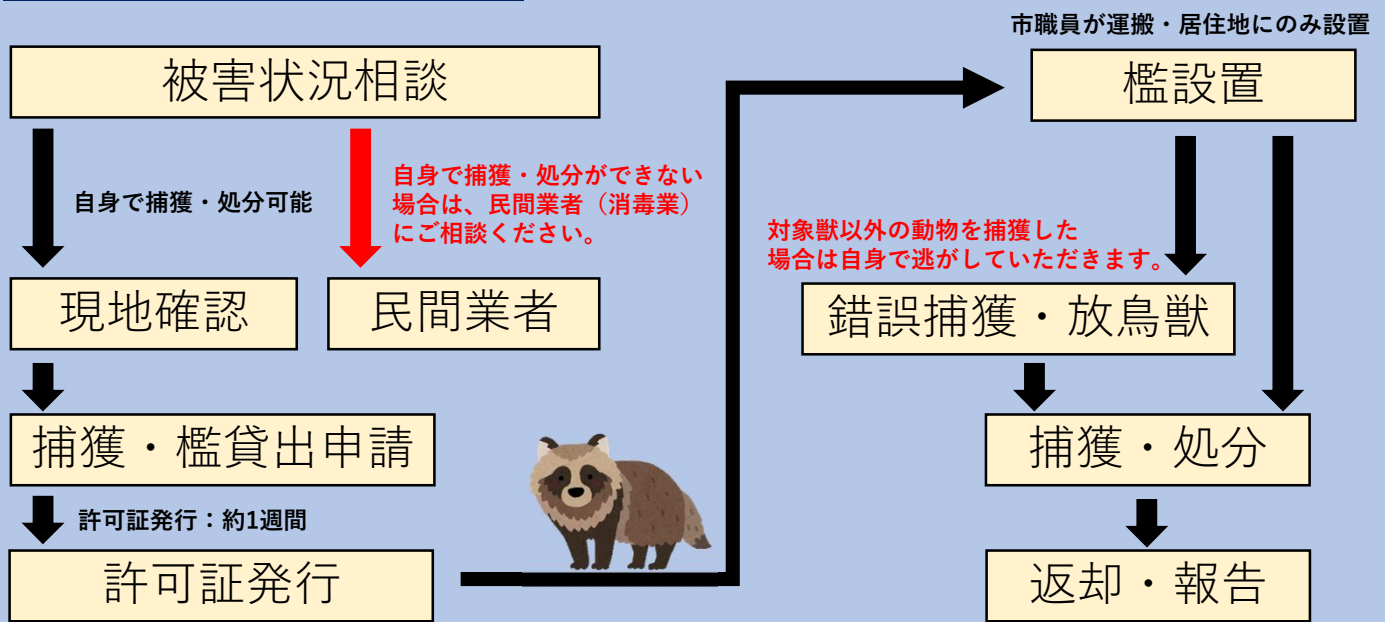

### < 檻の管理 >

- ① 居住地で檻を設置する
- ② 1日1回以上の捕獲器見回り
- ③ 餌の設置・交換
- ④ 対象動物以外を捕獲した場合の放鳥獣
- ⑤ 捕獲した対象獣の処分
- ⑥ 檻の洗浄

アナグマ

ハクビシン

タヌキ

## 貸出から返却までの流れ