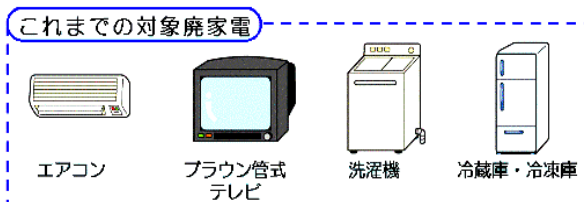

#### (4) ごみステーションに出された資源物の持ち去り行為の禁止

ごみステーションから資源の持ち去りが多発していることから、ごみステーションに出された資源物の持ち去りを防止するため、「金沢市廃棄物の減量化及び適正処理等に関する条例」の一部を改正した。

4月1日より、市の委託業者以外の者が資源物を持ち去る行為は、条例違反とする。違反した場合は、20万円以下の罰金が科せられる。

##### 【現行】

- ・エアコン
- ・テレビ（ブラウン管式）
- ・冷蔵庫（冷凍庫を含む）
- ・洗濯機