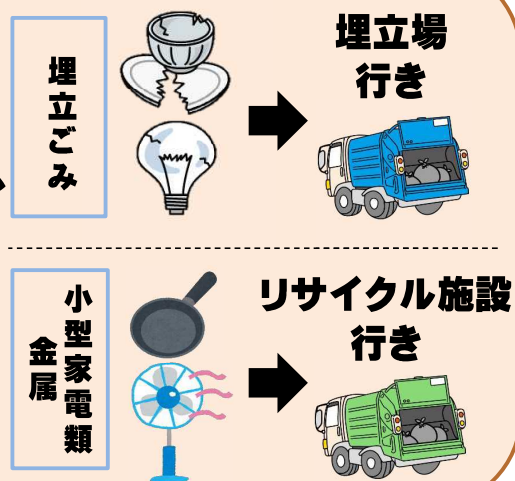

「埋立ごみ」と「金属・小型家電類」を混ぜないでください！

「埋立ごみ」と
「金属・小型家電類」
を混ぜないで！

【間違った出し方の例】

指定ごみ袋に「埋立ごみ」と「金属・小型家電類」を混ぜて、排出するケースが多くみられます！

★「埋立ごみ」と「金属・小型家電類」は、行き先が異なり、収集車が別となるため、分けて出してください

★指定ごみ袋をご使用いただくのは、「埋立ごみ」のみとなります。

【金属・小型家電類の出し方】

不要

★半透明袋、または、そのままごみステーションにお出してください。

★「金属・小型家電類」に指定ごみ袋を使用する必要はありません

【正しい出し方の例】