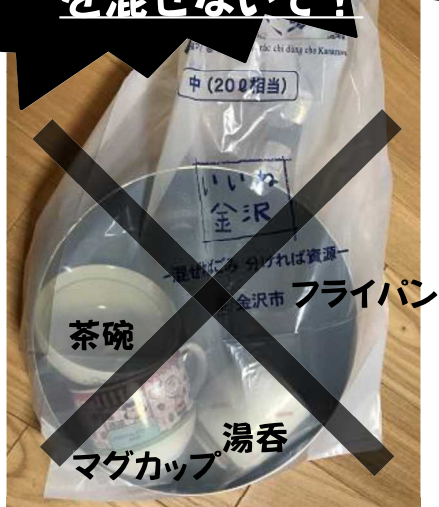

「埋立ごみ」と「金属・小型家電類」を混ぜないでください！

「埋立ごみ」と
「金属・小型家電類」
を混ぜないで！

【間違った出し方の例】

指定ごみ袋に「埋立ごみ」と「金属・小型家電類」を混ぜて、排出するケースが多くみられます！

★「埋立ごみ」と「金属・小型家電類」は、行き先が異なり、収集車が別となるため、分けて出してください

★指定ごみ袋をご使用いただくのは、「埋立ごみ」のみとなります。

【金属・小型家電類の出し方】

不要

★半透明袋、または、そのままごみステーションにお出してください。

★「金属・小型家電類」に指定ごみ袋を使用する必要はありません

【正しい出し方の例】