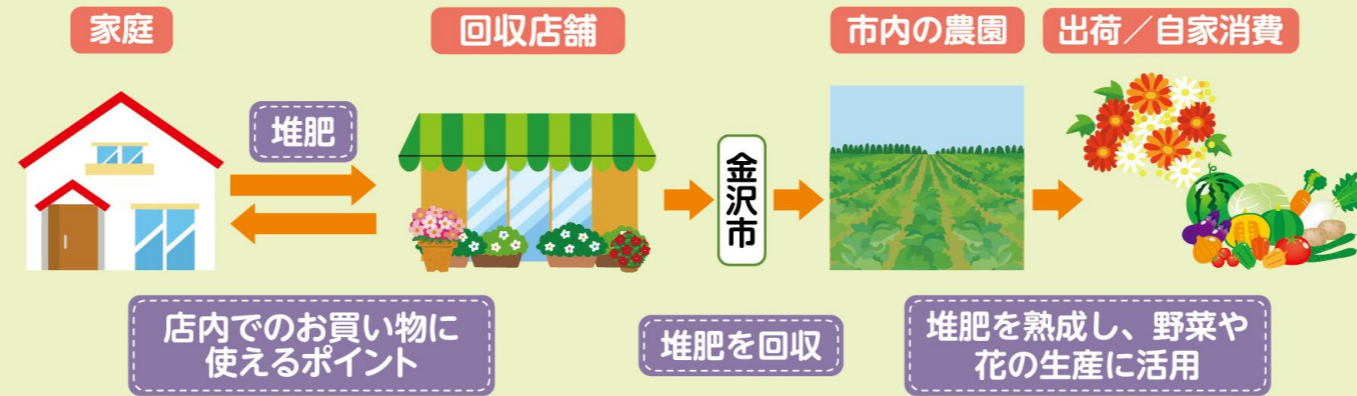

ご利用できる方

- 金沢市にお住まいの方に限ります。
(事業系廃棄物を処理したものは、持ち込みできません。)

堆肥の持ち込みについて

ダンボールコンポストでできた堆肥

ダンボール箱
ごとお持ち
ください。

電気式生ごみ処理機でできた堆肥

中身が確認
できるように、
透明なビニール袋に
入れてお持ち
ください。

注意!!

分解しにくい牛、豚、鶏
などの骨、貝殻などは
入れないでください。
また、腐った堆肥やかび
の生えた堆肥は回収で
きません。

生ごみリサイクル循環システム

ペジツくるんとは？

ご家庭の生ごみをダンボールコンポストや電気式生ごみ処理機で堆肥に変え、できた堆肥を回収店舗(市内8箇所)で回収し、市民農園などで活用するシステムです。堆肥を回収店舗に持っていくと、店内でのお買い物に使えるポイントがもらえます。

商品と交換できるポイントをもらうには？