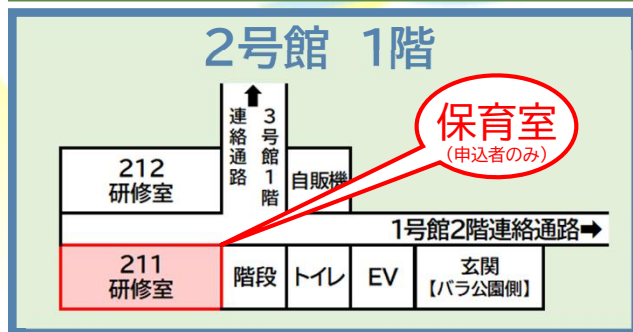

注意事項

- 本イベントは当日の参加受付はできません。**前頁の二次元コード、もしくはホームページより必ず事前申込**をお願いします。(申込多数の場合は抽選)
- 当選した大型育児用品は、当日にお持ち帰りいただけますが、難しい場合は戸室リサイクルプラザ(戸室新保八604)で保管し、後日受け取りが可能です。
  (7月7日(火)~7月12日(日)の期間まで保管)※受け取りは休館日(月曜日)を除く
- 駐車場をご利用できますが、台数に限りがありますのでご了承ください。
- リユース市会場内での飲食は禁止です。
- 個人で発生したごみはお持ち帰りくださいますようお願いいたします。

タイムスケジュール

2部制	時間	育児用品のリユース市 大型育児用品コーナー	アップサイクル教室	おもちゃ病院受付
前半の部	12:00~	前半の部 受付		受付 (事前申込者のみ)
	12:30~13:10 (40分)	子ども用衣類などの提供 大型育児用品の抽選・応募	ストラップ作り・お直し教室 お直し衣類はご持参ください (事前申込者のみ)	
	13:10~13:40	大型育児用品の抽選・当選発表		
後半の部	13:50~	後半の部 受付		
	14:20~15:00 (40分)	子ども用衣類などの提供 大型育児用品の抽選・応募	ストラップ作り・お直し教室 お直し衣類はご持参ください (事前申込者のみ)	
	15:00~15:30	大型育児用品の抽選・当選発表		

会場マップ