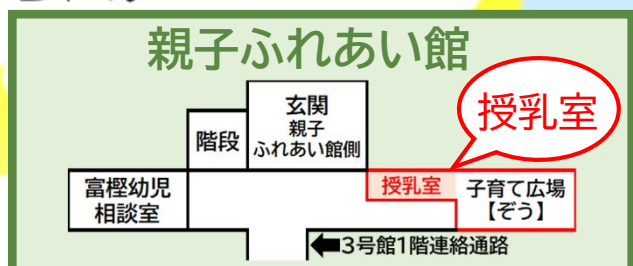

注意事項

- 本イベントは当日の参加受付はできません。**前頁の二次元コード、もしくはホームページより必ず事前申込**をお願いします。(申込多数の場合は抽選)
- 当選した大型育児用品は、当日にお持ち帰りいただけますが、難しい場合は戸室リサイクルプラザ(戸室新保八604)で保管し、後日受け取りが可能です。
  (7月7日(火)~7月12日(日)の期間まで保管)※受け取りは休館日(月曜日)を除く
- 駐車場をご利用できますが、台数に限りがありますのでご了承ください。
- リユース市会場内での飲食は禁止です。
- 個人で発生したごみはお持ち帰りくださいますようお願いいたします。

タイムスケジュール

2部制	時間	育児用品のリユース市 大型育児用品コーナー	アップサイクル教室	おもちゃ病院受付
前半の部	12:00~	前半の部 受付		受付 (事前申込者のみ)
	12:30~13:10 (40分)	子ども用衣類などの提供 大型育児用品の抽選・応募	ストラップ作り・お直し教室 お直し衣類はご持参ください (事前申込者のみ)	
	13:10~13:40	大型育児用品の抽選・当選発表		
後半の部	13:50~	後半の部 受付		
	14:20~15:00 (40分)	子ども用衣類などの提供 大型育児用品の抽選・応募	ストラップ作り・お直し教室 お直し衣類はご持参ください (事前申込者のみ)	
	15:00~15:30	大型育児用品の抽選・当選発表		

会場マップ