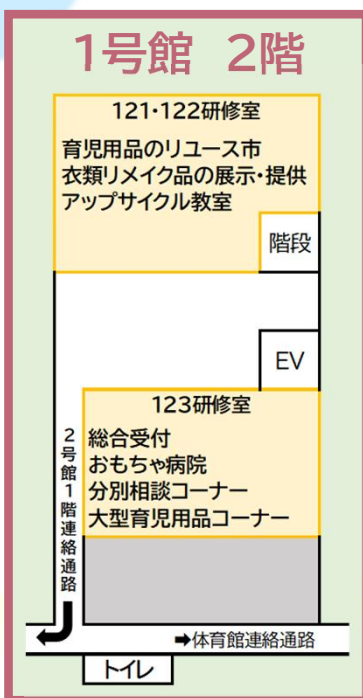

注意事項

- 本イベントは当日の参加受付はできません。**前頁の二次元コード、もしくはホームページより必ず事前申込**をお願いします。(申込多数の場合は抽選)
- 当選した大型育児用品は、当日にお持ち帰りいただけますが、難しい場合は戸室リサイクルプラザ(戸室新保八604)で保管し、後日受け取りが可能です。
  (7月7日(火)~7月12日(日)の期間まで保管)※受け取りは休館日(月曜日)を除く
- 駐車場をご利用できますが、台数に限りがありますのでご了承ください。
- リユース市会場内での飲食は禁止です。
- 個人で発生したごみはお持ち帰りくださいますようお願いいたします。

タイムスケジュール

2部制	時間	育児用品のリユース市 大型育児用品コーナー	アップサイクル教室	おもちゃ病院受付
前半の部	12:00~	前半の部 受付		受付 (事前申込者のみ)
	12:30~13:10 (40分)	子ども用衣類などの提供 大型育児用品の抽選・応募	ストラップ作り・お直し教室 お直し衣類はご持参ください (事前申込者のみ)	
	13:10~13:40	大型育児用品の抽選・当選発表		
後半の部	13:50~	後半の部 受付		
	14:20~15:00 (40分)	子ども用衣類などの提供 大型育児用品の抽選・応募	ストラップ作り・お直し教室 お直し衣類はご持参ください (事前申込者のみ)	
	15:00~15:30	大型育児用品の抽選・当選発表		

会場マップ